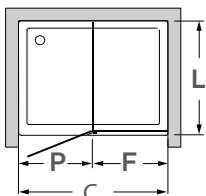

Perfil vertical
Wall profile

Perfil de vedação
Floor profile

Tipologias Typologies

Porta esquerda
Left door

Porta direita
Right door

Foscagem Sandblasting

Acessórios em latão cromado.
Vidro temperado de 6mm.
Vedação através de perfil em PVC translúcido com membrana de retenção.
Sistema de dobradiça tipo livro.
Perfis em alumínio anodizado cromado brilho.
Altura standard do vidro: 2000mm.
Acresce a altura do sistema de fixação (+40mm).
Definir medidas exatas na encomenda.
Outras dimensões sob consulta.

Brass fittings.
6mm tempered glass.
Translucent PVC retaining membrane as sealing profile.
Book hinge system.
Anodised chromed gloss-finish aluminium profiles.
Glass standard height: 2000mm.
Additional height of the fixation system (+40mm).
Specify exact dimensions on the order.
Other dimensions on request.

Medidas Standard

Standard Dimensions

Aferição de medidas

Ascertaining the measurements

base
shower tray

eficácia na aplicação
effectiveness of installation

Afinação
Adjustments

As medidas fornecidas devem ser resultantes da medição entre paredes.
Compensações feitas a cargo da ITALBOX.
The provided dimensions should be measured in between walls.
Adjustments made by ITALBOX.