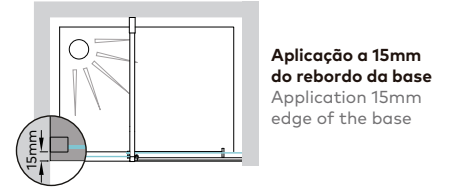

Perfil vertical
Wall profile

Perfil de vedação
Floor profile

Tipologias Typologies

Porta esquerda
Left door

Porta direita
Right door

Foscagem Sandblasting

Acessórios em latão cromado.
Vidro temperado de 6mm.
Vedação através de perfil em PVC translúcido com membrana de retenção.
Sistema de dobradiça tipo livro.
Perfis em alumínio anodizado cromado brilho.
Altura standard do vidro: 2000mm.
Acresce a altura do sistema de fixação (+40mm).
Definir medidas exatas na encomenda.
Outras dimensões sob consulta.

Brass fittings.
6mm tempered glass.
Translucent PVC retaining membrane as sealing profile.
Book hinge system.
Anodised chromed gloss-finish aluminium profiles.
Glass standard height: 2000mm.
Additional height of the fixation system (+40mm).
Specify exact dimensions on the order.
Other dimensions on request.

Medidas Standard

Standard Dimensions

Aferição de medidas

Ascertaining the measurements

base
shower tray

eficácia na aplicação
effectiveness of installation

Afinação
Adjustments

As medidas fornecidas devem ser resultantes da medição entre paredes.
Compensações feitas a cargo da ITALBOX.
The provided dimensions should be measured in between walls.
Adjustments made by ITALBOX.