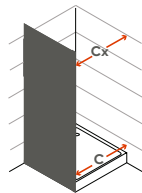

Perfil vertical
Wall profile

Perfil de vedação
Floor profile

Tipologias Typologies

Porta esquerda
Left door

Porta direita
Right door

Foscagem Sandblasting

Acessórios em latão cromado.
Vidro temperado de 6mm.
Vedação através de perfil em PVC translúcido com membrana de retenção.
Sistema de dobradiça tipo livro.
Perfis em alumínio anodizado cromado brilho.
Altura standard do vidro: 2000mm.
Acresce a altura do sistema de fixação (+40mm).
Definir medidas exatas na encomenda.
Outras dimensões sob consulta.

Brass fittings.
6mm tempered glass.
Translucent PVC retaining membrane as sealing profile.
Book hinge system.
Anodised chromed gloss-finish aluminium profiles.
Glass standard height: 2000mm.
Additional height of the fixation system (+40mm).
Specify exact dimensions on the order.
Other dimensions on request.

Medidas Standard

Standard Dimensions

Aferição de medidas

Ascertaining the measurements

base
shower tray

eficácia na aplicação
effectiveness of installation

Afinação
Adjustments

As medidas fornecidas devem ser resultantes da medição entre paredes.
Compensações feitas a cargo da ITALBOX.
The provided dimensions should be measured in between walls.
Adjustments made by ITALBOX.