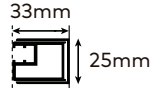

Perfil vertical
Wall profile

Perfil de vedação
Floor profile

Tipologias Typologies

Porta esquerda
Left door

Porta direita
Right door

Foscagem Sandblasting

Acessórios em latão cromado.
Vidro temperado de 6mm.
Vedação através de perfil em PVC translúcido com membrana de retenção.
Sistema de dobradiça tipo livro.
Perfis em alumínio anodizado cromado brilho.
Altura standard do vidro: 2000mm.
Acresce a altura do sistema de fixação (+40mm).
Definir medidas exatas na encomenda.
Outras dimensões sob consulta.

Brass fittings.
6mm tempered glass.
Translucent PVC retaining membrane as sealing profile.
Book hinge system.
Anodised chromed gloss-finish aluminium profiles.
Glass standard height: 2000mm.
Additional height of the fixation system (+40mm).
Specify exact dimensions on the order.
Other dimensions on request.

Medidas Standard

Standard Dimensions

Aferição de medidas

Ascertaining the measurements

base
shower tray

eficácia na aplicação
effectiveness of installation

Afinação
Adjustments

As medidas fornecidas devem ser resultantes da medição entre paredes.
Compensações feitas a cargo da ITALBOX.
The provided dimensions should be measured in between walls.
Adjustments made by ITALBOX.