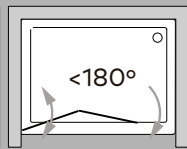

Perfil vertical
Wall profile

Perfil de vedação
Floor profile

Altura standard:
2000mm.
Standard Height:
2000mm.

Aplicação a 20mm
do rebordo da base
Application 20mm
edge of the base

Tipologias Typologies

Porta direita
Right door

Porta esquerda
Left door

Outras tipologias possíveis
Other available typologies

Foscagem Sandblasting

Lateral direito
Lateral right panel

Lateral esquerdo
Lateral left panel

Fecho magnético.
Painéis em vidro temperado de 6mm.
Perfis em alumínio lacado a branco
metalizado ou anodizado cromado brilho.
Altura Standard de 2000mm.
Definir medidas exactas na encomenda.
Outras dimensões sob consulta.

Magnetic closure.
6mm tempered glass panels.
Aluminium with white lacquered, anodised
chromed gloss or with metal finish profiles.
Standard Height: 2000mm.
Specify exact sizes on the order.
Other dimensions only on request.

Medidas Standard

Standard Dimensions

Medidas standard
"C" (mm):
Standard dimensions
"C" (mm):
min.: 700mm
máx.: 1000mm

Aferição de medidas

Ascertaining the measurements

base
shower tray

eficácia na aplicação
effectiveness of
instalation