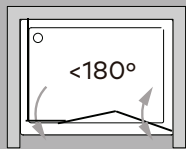

Perfil vertical
Wall profile

Perfil de vedação
Floor profile

Altura standard:
2000mm.
Standard Height:
2000mm.

Aplicação a 20mm
do rebordo da base
Application 20mm
edge of the base

Tipologias Typologies

Porta direita
Right door

Porta esquerda
Left door

Outras tipologias possíveis
Other available typologies

Foscagem Sandblasting

Lateral direito
Lateral right panel

Lateral esquerdo
Lateral left panel

Fecho magnético.
Painéis em vidro temperado de 6mm.
Perfis em alumínio lacado a branco
metalizado ou anodizado cromado brilho.
Altura Standard de 2000mm.
Definir medidas exactas na encomenda.
Outras dimensões sob consulta.

Magnetic closure.
6mm tempered glass panels.
Aluminium with white lacquered, anodised
chromed gloss or with metal finish profiles.
Standard Height: 2000mm.
Specify exact sizes on the order.
Other dimensions only on request.

Medidas Standard

Standard Dimensions

Medidas standard
"C" (mm):
Standard dimensions
"C" (mm):
min.: 700mm
máx.: 1000mm

Aferição de medidas

Ascertaining the measurements

base
shower tray

eficácia na aplicação
effectiveness of
instalation