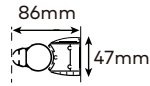

Perfil vertical
Wall profile

Perfil de vedação
Floor profile

Altura standard:
2000mm.
Standard Height:
2000mm.

Aplicação a 20mm
do rebordo da base
Application 20mm
edge of the base

Tipologias Typologies

Porta direita
Right door

Porta esquerda
Left door

Outras tipologias possíveis
Other available typologies

Foscagem Sandblasting

Lateral direito
Lateral right panel

Lateral esquerdo
Lateral left panel

Fecho magnético.
Painéis em vidro temperado de 6mm.
Perfis em alumínio lacado a branco
metalizado ou anodizado cromado brilho.
Altura Standard de 2000mm.
Definir medidas exactas na encomenda.
Outras dimensões sob consulta.

Magnetic closure.
6mm tempered glass panels.
Aluminium with white lacquered, anodised
chromed gloss or with metal finish profiles.
Standard Height: 2000mm.
Specify exact sizes on the order.
Other dimensions only on request.

Medidas Standard

Standard Dimensions

Medidas standard
"C" (mm):
Standard dimensions
"C" (mm):
min.: 700mm
máx.: 1000mm

Aferição de medidas

Ascertaining the measurements

base
shower tray

eficácia na aplicação
effectiveness of
instalation