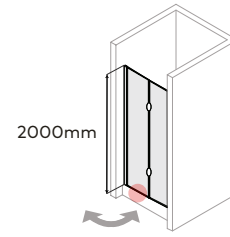

Perfil vertical
Wall profile

Perfil de vedação
Floor profile

Altura standard:
2000mm.
Standard Height:
2000mm.

Aplicação a 20mm
do rebordo da base
Application 20mm
edge of the base

Tipologias Typologies

Porta direita
Right door

Porta esquerda
Left door

Outras tipologias possíveis
Other available typologies

Foscagem Sandblasting

Lateral direito
Lateral right panel

Lateral esquerdo
Lateral left panel

Fecho magnético.
Painéis em vidro temperado de 6mm.
Perfis em alumínio lacado a branco
metalizado ou anodizado cromado brilho.
Altura Standard de 2000mm.
Definir medidas exactas na encomenda.
Outras dimensões sob consulta.

Magnetic closure.
6mm tempered glass panels.
Aluminium with white lacquered, anodised
chromed gloss or with metal finish profiles.
Standard Height: 2000mm.
Specify exact sizes on the order.
Other dimensions only on request.

Medidas Standard

Standard Dimensions

Medidas standard
"C" (mm):
Standard dimensions
"C" (mm):
min.: 700mm
máx.: 1000mm

Aferição de medidas

Ascertaining the measurements

base
shower tray

eficácia na aplicação
effectiveness of
instalation