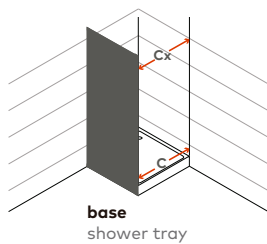

Porta esquerda
Left door

Outras tipologias possíveis
Other available typologies

Foscagem Sandblasting

Lateral direito
Lateral right panel

Lateral esquerdo
Lateral left panel

Fecho magnético.
Painéis em vidro temperado de 6mm.
Perfis em alumínio lacado a branco
metalizado ou anodizado cromado brilho.
Altura Standard de 2000mm.
Definir medidas exactas na encomenda.
Outras dimensões sob consulta.

Magnetic closure.
6mm tempered glass panels.
Aluminium with white lacquered, anodised
chromed gloss or with metal finish profiles.
Standard Height: 2000mm.
Specify exact sizes on the order.
Other dimensions only on request.

Medidas Standard

Standard Dimensions

Medidas standard
"C" (mm):
Standard dimensions
"C" (mm):
min.: 700mm
máx.: 1000mm

Aferição de medidas

Ascertaining the measurements

base
shower tray

eficácia na aplicação
effectiveness of
instalation

Afinações
Adjustments

As medidas fornecidas devem ser resultantes da
medição entre paredes.
Compensações feitas a cargo da ITALBOX.
The provided measurements should be made in
between the walls.
Adjustments made by ITALBOX.