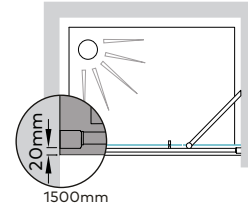

**Perfil vertical**  
Wall profile

**Perfil de vedação**  
Floor profile

**Altura standard:**  
2000mm.  
Standard Height:  
2000mm.

**Aplicação a 20mm do rebordo da base**  
Application 20mm edge of the base

**Tipologias** Typologies

Porta direita  
Right door

Porta esquerda  
Left door

**Foscagem** Sandblasting

Acessórios em latão cromado.  
Fecho magnético.  
Painéis em vidro temperado de 6mm.  
Perfis em alumínio lacado a branco, metalizado ou anodizado cromado brilho.  
Altura standard do vidro: 2000mm.  
Acresce a altura do sistema de fixação (+50mm).  
Largura mínima do painel fixo: 200mm.  
(F) ≥ 400mm fixador 90°Pr.  
Definir medidas exactas na encomenda.  
Outras dimensões sob consulta.

Brass fittings.  
Magnetic closure.  
Panels in tempered glass of 6mm.  
Aluminium with white lacquered, anodised chromed gloss or with metal finish profiles.  
Glass standard height: 2000mm.  
Additional height of the fixation system (+50mm).  
Minimum size for the fixed panel (F): 200mm.  
(F) ≥ 400mm fixator 90°Pr.  
Specify exact sizes on the order.  
Other dimensions only on request.

**Medidas Standard**

Standard Dimensions

**Largura Total (C):**  
Total Width (C):  
Mín.: 800mm  
Máx.: 1800mm

Por defeito, sem indicação prévia, a porta (P) terá 700mm.  
As default, without further information, the door will have 700mm width.