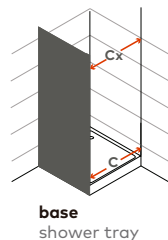

**Tipologias** Typologies

Porta direita  
Right door

Porta esquerda  
Left door

**Foscagem** Sandblasting

Acessórios em latão cromado.  
Fecho magnético.  
Painéis em vidro temperado de 6mm.  
Perfis em alumínio lacado a branco, metalizado ou anodizado cromado brilho.  
Altura standard do vidro: 2000mm.  
Acresce a altura do sistema de fixação (+50mm).  
Largura mínima do painel fixo: 200mm.  
(F) ≥ 400mm fixador 90°Pr.  
Definir medidas exactas na encomenda.  
Outras dimensões sob consulta.

Brass fittings.  
Magnetic closure.  
Panels in tempered glass of 6mm.  
Aluminium with white lacquered, anodised chromed gloss or with metal finish profiles.  
Glass standard height: 2000mm.  
Additional height of the fixation system (+50mm).  
Minimum size for the fixed panel (F): 200mm.  
(F) ≥ 400mm fixator 90°Pr.  
Specify exact sizes on the order.  
Other dimensions only on request.

**Medidas Standard**

Standard Dimensions

**Largura Total (C):**  
Total Width (C):  
Mín.: 800mm  
Máx.: 1800mm

Por defeito, sem indicação prévia, a porta (P) terá 700mm.  
As default, without further information, the door will have 700mm width.

**Aferição de medidas**

Ascertaining the measurements

**Afinações**  
Adjustments

As medidas fornecidas devem ser resultantes da medição entre paredes.  
**Compensações feitas a cargo da ITALBOX.**  
The provided measurements should be made in between the walls.  
**Adjustments made by ITALBOX.**