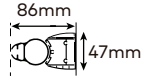

**Perfil vertical**  
Wall profile

**Perfil de vedação**  
Floor profile

**Altura standard:**  
2000mm.  
Standard Height:  
2000mm.

**Aplicação a 20mm do rebordo da base**  
Application 20mm edge of the base

**Tipologias** Typologies

Porta direita  
Right door

Porta esquerda  
Left door

**Foscagem** Sandblasting

Acessórios em latão cromado.  
Fecho magnético.  
Painéis em vidro temperado de 6mm.  
Perfis em alumínio lacado a branco, metalizado ou anodizado cromado brilho.  
Altura standard do vidro: 2000mm.  
Acresce a altura do sistema de fixação (+50mm).  
Largura mínima do painel fixo: 200mm.  
(F) ≥ 400mm fixador 90°Pr.  
Definir medidas exactas na encomenda.  
Outras dimensões sob consulta.

Brass fittings.  
Magnetic closure.  
Panels in tempered glass of 6mm.  
Aluminium with white lacquered, anodised chromed gloss or with metal finish profiles.  
Glass standard height: 2000mm.  
Additional height of the fixation system (+50mm).  
Minimum size for the fixed panel (F): 200mm.  
(F) ≥ 400mm fixator 90°Pr.  
Specify exact sizes on the order.  
Other dimensions only on request.

**Medidas Standard**

Standard Dimensions

**Largura Total (C):**  
Total Width (C):  
Mín.: 800mm  
Máx.: 1800mm

Por defeito, sem indicação prévia, a porta (P) terá 700mm.  
As default, without further information, the door will have 700mm width.