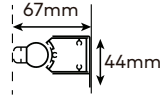

**Manuela**

Perfil vertical  
Wall profile

Perfil de vedação  
Floor profile

Altura standard:  
**1850mm.**  
Standard Height:  
1850mm.

**Tipologias** Typologies

Porta direita  
Right door

Porta esquerdo  
Left door

Outras tipologias possíveis  
Other available typologies

Lateral direito  
Lateral right panel

Lateral esquerdo  
Lateral left panel

**Foscagem** Sandblasting

Puxador cilíndrico aço inox.  
Painéis em vidro temperado de 6mm.  
Perfis em alumínio lacado a branco ou metalizado.  
Altura standard de 1850mm.  
Definir medidas exactas na encomenda.  
Outras dimensões sob consulta.

Cylindrical inox knob.  
6mm tempered glass panels.  
Aluminium with white lacquered or with metal finish profiles.  
Standard height: 1850mm.  
Specify exact sizes on the order.  
Other dimensions only on request.

**Medidas Standard**

Standard Dimensions

L= 700-900mm

**Aferição de medidas**

Ascertaining the measurements

base  
shower tray

eficácia na aplicação  
effectiveness of  
installation

Compensação  
Adjustments