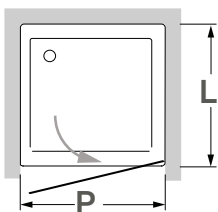

**Manuela**

Perfil vertical  
Wall profile

Perfil de vedação  
Floor profile

Altura standard:  
**1850mm.**  
Standard Height:  
1850mm.

**Tipologias** Typologies

Porta direita  
Right door

Porta esquerdo  
Left door

Outras tipologias possíveis  
Other available typologies

Lateral direito  
Lateral right panel

Lateral esquerdo  
Lateral left panel

**Foscagem** Sandblasting

Puxador cilíndrico aço inox.  
Painéis em vidro temperado de 6mm.  
Perfis em alumínio lacado a branco ou metalizado.  
Altura standard de 1850mm.  
Definir medidas exactas na encomenda.  
Outras dimensões sob consulta.

Cylindrical inox knob.  
6mm tempered glass panels.  
Aluminium with white lacquered or with metal finish profiles.  
Standard height: 1850mm.  
Specify exact sizes on the order.  
Other dimensions only on request.

**Medidas Standard**

Standard Dimensions

L= 700-900mm

**Aferição de medidas**

Ascertaining the measurements

base  
shower tray

eficácia na aplicação  
effectiveness of  
installation

Compensação  
Adjustments