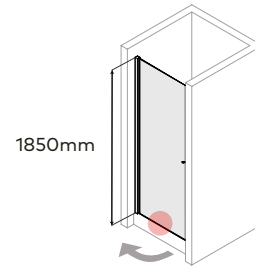

**Manuela**

Perfil vertical  
Wall profile

Perfil de vedação  
Floor profile

Altura standard:  
**1850mm.**  
Standard Height:  
1850mm.

**Tipologias** Typologies

Porta direita  
Right door

Porta esquerdo  
Left door

Outras tipologias possíveis  
Other available typologies

Lateral direito  
Lateral right panel

Lateral esquerdo  
Lateral left panel

**Foscagem** Sandblasting

Puxador cilíndrico aço inox.  
Painéis em vidro temperado de 6mm.  
Perfis em alumínio lacado a branco ou metalizado.  
Altura standard de 1850mm.  
Definir medidas exactas na encomenda.  
Outras dimensões sob consulta.

Cylindrical inox knob.  
6mm tempered glass panels.  
Aluminium with white lacquered or with metal finish profiles.  
Standard height: 1850mm.  
Specify exact sizes on the order.  
Other dimensions only on request.

**Medidas Standard**

Standard Dimensions

L= 700-900mm

**Aferição de medidas**

Ascertaining the measurements

base  
shower tray

eficácia na aplicação  
effectiveness of  
installation

Compensação  
Adjustments