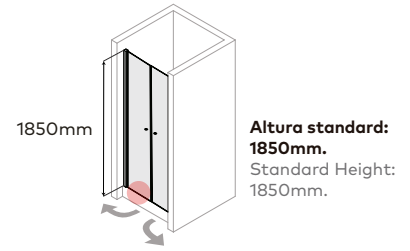

Perfil vertical  
Wall profile

Perfil de vedação  
Floor profile

**Tipologias** Typologies

Outras tipologias possíveis  
Other available typologies

Lateral direito  
Lateral right panel

Lateral esquerdo  
Lateral left panel

**Foscagem** Sandblasting

Puxador aço inox.  
Painéis em vidro temperado de 6mm.  
Perfis em alumínio lacado a branco ou metalizado.  
Altura standard de 1850mm.  
Definir medidas exactas na encomenda.  
Outras dimensões sob consulta.

Inox knob.  
6mm tempered glass panels.  
Aluminium with white lacquered or with metal finish profiles.  
Standard height: 1850mm.  
Specify exact sizes on the order.  
Other dimensions only on request.

**Medidas Standard**

Standard Dimensions

L= 700-900mm

**Aferição de medidas**

Ascertaining the measurements

eficácia na aplicação  
effectiveness of  
instalation

**Compensação**  
Adjustments

As medidas fornecidas devem ser resultantes da medição entre paredes.  
**Compensações feitas a cargo da ITALBOX.**  
The provided measurements should be made in between the walls.  
**Adjustments made by ITALBOX.**