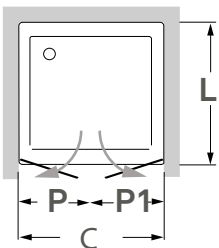

Perfil vertical  
Wall profile

Perfil de vedação  
Floor profile

**Tipologias** Typologies

Outras tipologias possíveis  
Other available typologies

Lateral direito  
Lateral right panel

Lateral esquerdo  
Lateral left panel

**Foscagem** Sandblasting

Puxador aço inox.  
Painéis em vidro temperado de 6mm.  
Perfis em alumínio lacado a branco ou metalizado.  
Altura standard de 1850mm.  
Definir medidas exactas na encomenda.  
Outras dimensões sob consulta.

Inox knob.  
6mm tempered glass panels.  
Aluminium with white lacquered or with metal finish profiles.  
Standard height: 1850mm.  
Specify exact sizes on the order.  
Other dimensions only on request.

**Medidas Standard**

Standard Dimensions

L= 700-900mm

**Aferição de medidas**

Ascertaining the measurements

eficácia na aplicação  
effectiveness of  
instalation

**Compensação**  
Adjustments

As medidas fornecidas devem ser resultantes da medição entre paredes.  
**Compensações feitas a cargo da ITALBOX.**  
The provided measurements should be made in between the walls.  
**Adjustments made by ITALBOX.**