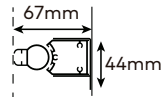

Perfil vertical  
Wall profile

Perfil de vedação  
Floor profile

**Tipologias** Typologies

Outras tipologias possíveis  
Other available typologies

Lateral direito  
Lateral right panel

Lateral esquerdo  
Lateral left panel

**Foscagem** Sandblasting

Puxador aço inox.  
Painéis em vidro temperado de 6mm.  
Perfis em alumínio lacado a branco ou metalizado.  
Altura standard de 1850mm.  
Definir medidas exactas na encomenda.  
Outras dimensões sob consulta.

Inox knob.  
6mm tempered glass panels.  
Aluminium with white lacquered or with metal finish profiles.  
Standard height: 1850mm.  
Specify exact sizes on the order.  
Other dimensions only on request.

**Medidas Standard**

Standard Dimensions

L= 700-900mm

**Aferição de medidas**

Ascertaining the measurements

eficácia na aplicação  
effectiveness of  
instalation

**Compensação**  
Adjustments

As medidas fornecidas devem ser resultantes da medição entre paredes.  
**Compensações feitas a cargo da ITALBOX.**  
The provided measurements should be made in between the walls.  
**Adjustments made by ITALBOX.**