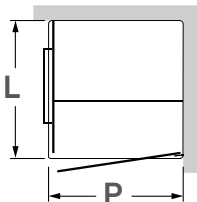

Perfil vertical
Wall profile

Perfil de vedação
Floor profile

Altura standard: 2000mm.
Standard Height: 2000mm.

Aplicação a 8mm do rebordo da base
Application 8mm edge of the base

Tipologias Typologies

Lateral esquerdo + porta direita
Lateral left panel + right door

Lateral direito + porta esquerda
Lateral right panel + left door

Foscagem Sandblasting

Acessórios em latão cromado.
Vidro temperado de 8mm.
Perfis em alumínio cromado.
Fecho magnético.
Altura standard do vidro: 2000mm.
Acresce a altura do sistema de fixação (+30mm).
Vidro transparente reversível.
Definir medidas exatas na encomenda.
Dimensões sob consulta.

Brass fittings.
8mm tempered glass.
Chromed aluminium profiles.
Magnetic closure.
Glass standard height: 2000mm.
Additional height of the fixation system (+30mm).
Clear reversible glass.
Specify exact dimensions on the order.
Other dimensions only on request.

Medidas Standard

Standard Dimensions

Aferição de medidas

Ascertaining the measurements

base
shower tray

cota zero
zero height

rebaixo
recessed

eficácia na aplicação
effectiveness of installation