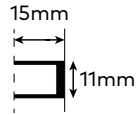

Perfil vertical
Wall profile

Perfil de vedação
Floor profile

Altura standard: 2000mm.
Standard Height: 2000mm.

Aplicação a 8mm do rebordo da base
Application 8mm edge of the base

Tipologias Typologies

Lateral esquerdo + porta direita
Lateral left panel + right door

Lateral direito + porta esquerda
Lateral right panel + left door

Foscagem Sandblasting

Acessórios em latão cromado.
Vidro temperado de 8mm.
Perfis em alumínio cromado.
Fecho magnético.
Altura standard do vidro: 2000mm.
Acresce a altura do sistema de fixação (+30mm).
Vidro transparente reversível.
Definir medidas exatas na encomenda.
Dimensões sob consulta.

Brass fittings.
8mm tempered glass.
Chromed aluminium profiles.
Magnetic closure.
Glass standard height: 2000mm.
Additional height of the fixation system (+30mm).
Clear reversible glass.
Specify exact dimensions on the order.
Other dimensions only on request.

Medidas Standard

Standard Dimensions

Aferição de medidas

Ascertaining the measurements

base
shower tray

cota zero
zero height

rebaixo
recessed

eficácia na aplicação
effectiveness of installation