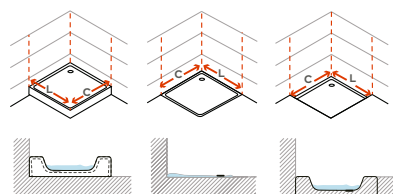

Perfil vertical
Wall profile

Perfil de vedação
Floor profile

Altura standard: 2000mm.
Standard Height: 2000mm.

Aplicação a 8mm do rebordo da base
Application 8mm edge of the base

Tipologias Typologies

Lateral esquerdo + porta direita
Lateral left panel + right door

Lateral direito + porta esquerda
Lateral right panel + left door

Foscagem Sandblasting

Acessórios em latão cromado.
Vidro temperado de 8mm.
Perfis em alumínio cromado.
Fecho magnético.
Altura standard do vidro: 2000mm.
Acresce a altura do sistema de fixação (+30mm).
Vidro transparente reversível.
Definir medidas exatas na encomenda.
Dimensões sob consulta.

Brass fittings.
8mm tempered glass.
Chromed aluminium profiles.
Magnetic closure.
Glass standard height: 2000mm.
Additional height of the fixation system (+30mm).
Clear reversible glass.
Specify exact dimensions on the order.
Other dimensions only on request.

Medidas Standard

Standard Dimensions

Aferição de medidas

Ascertaining the measurements

base
shower tray

cota zero
zero height

rebaixo
recessed

eficácia na aplicação
effectiveness of installation