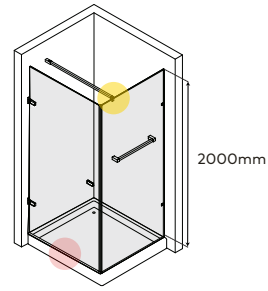

Perfil vertical
Wall profile

Perfil de vedação
Floor profile

Altura standard: 2000mm.
Standard Height: 2000mm.

Aplicação a 8mm do rebordo da base
Application 8mm edge of the base

Tipologias Typologies

Lateral esquerdo + porta direita
Lateral left panel + right door

Lateral direito + porta esquerda
Lateral right panel + left door

Foscagem Sandblasting

Acessórios em latão cromado.
Vidro temperado de 8mm.
Perfis em alumínio cromado.
Fecho magnético.
Altura standard do vidro: 2000mm.
Acresce a altura do sistema de fixação (+30mm).
Vidro transparente reversível.
Definir medidas exatas na encomenda.
Dimensões sob consulta.

Brass fittings.
8mm tempered glass.
Chromed aluminium profiles.
Magnetic closure.
Glass standard height: 2000mm.
Additional height of the fixation system (+30mm).
Clear reversible glass.
Specify exact dimensions on the order.
Other dimensions only on request.

Medidas Standard

Standard Dimensions

Aferição de medidas

Ascertaining the measurements

base
shower tray

cota zero
zero height

rebaixo
recessed

eficácia na aplicação
effectiveness of installation