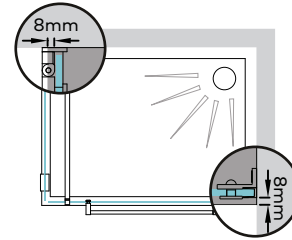

Perfil vertical
Wall profile

Perfil de vedação
Floor profile

Altura standard: 2000mm.
Standard Height: 2000mm.

Aplicação a 8mm do rebordo da base
Application 8mm edge of the base

Tipologias Typologies

Lateral esquerdo + porta direita
Lateral left panel + right door

Lateral direito + porta esquerda
Lateral right panel + left door

Foscagem Sandblasting

Acessórios em latão cromado.
Vidro temperado de 8mm.
Perfis em alumínio cromado.
Fecho magnético.
Altura standard do vidro: 2000mm.
Acresce a altura do sistema de fixação (+30mm).
Vidro transparente reversível.
Definir medidas exatas na encomenda.
Dimensões sob consulta.

Brass fittings.
8mm tempered glass.
Chromed aluminium profiles.
Magnetic closure.
Glass standard height: 2000mm.
Additional height of the fixation system (+30mm).
Clear reversible glass.
Specify exact dimensions on the order.
Other dimensions only on request.

Medidas Standard

Standard Dimensions

Aferição de medidas

Ascertaining the measurements

base
shower tray

cota zero
zero height

rebaixo
recessed

eficácia na aplicação
effectiveness of installation