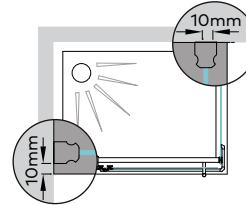

Perfil vertical
Wall profile

Altura standard:
2000mm.
Standard Height:
2000mm.

Perfil de vedação
Floor profile

Aplicação a 10mm
do rebordo da base
Application 10mm
edge of the base

Tipologias Typologies

Lateral esquerdo + porta direita
Lateral left panel + right door

Porta esquerda + Lateral direito
Left door + Lateral right panel

Foscagem Sandblasting

Largura mínima para fixo: 200 mm.
Acessórios em latão cromado.
Vidro temperado de 8mm.
Perfis em alumínio anodizado cromado brilho.
Fecho magnético a 45°.
Altura Standard: 2000mm.
Definir medidas exactas na encomenda.
Outras dimensões sob consulta.

Minimum width for the fixed panel: 200 mm.
Brass fittings.
8mm tempered glass panels.
Anodised chromed gloss-finish aluminium profiles.
45° magnetic closure.
Standard Height: 2000mm.
Specify exact sizes on the order.
Other dimensions only on request.

Medidas Standard

Standard Dimensions

Por defeito, sem indicação prévia, a porta (P) terá 700mm.
As default, without further information, the door (P) will have 700mm width.

Aferição de medidas

Ascertaining the measurements