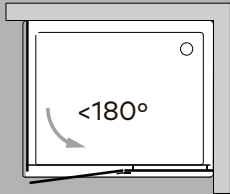

Perfil vertical
Wall profile

Altura standard:
2000mm.
Standard Height:
2000mm.

Perfil de vedação
Floor profile

Aplicação a 10mm
do rebordo da base
Application 10mm
edge of the base

Tipologias Typologies

Lateral esquerdo + porta direita
Lateral left panel + right door

Porta esquerda + Lateral direito
Left door + Lateral right panel

Foscagem Sandblasting

Largura mínima para fixo: 200 mm.
Acessórios em latão cromado.
Vidro temperado de 8mm.
Perfis em alumínio anodizado cromado brilho.
Fecho magnético a 45°.
Altura Standard: 2000mm.
Definir medidas exactas na encomenda.
Outras dimensões sob consulta.

Minimum width for the fixed panel: 200 mm.
Brass fittings.
8mm tempered glass panels.
Anodised chromed gloss-finish aluminium profiles.
45° magnetic closure.
Standard Height: 2000mm.
Specify exact sizes on the order.
Other dimensions only on request.