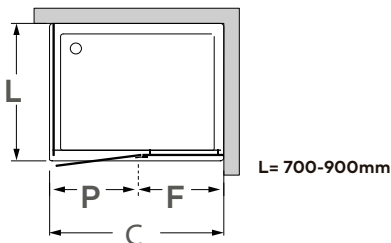

Perfil vertical
Wall profile

Altura standard:
2000mm.
Standard Height:
2000mm.

Perfil de vedação
Floor profile

Aplicação a 10mm
do rebordo da base
Application 10mm
edge of the base

Tipologias Typologies

Lateral esquerdo + porta direita
Lateral left panel + right door

Porta esquerda + Lateral direito
Left door + Lateral right panel

Foscagem Sandblasting

Largura mínima para fixo: 200 mm.
Acessórios em latão cromado.
Vidro temperado de 8mm.
Perfis em alumínio anodizado cromado brilho.
Fecho magnético a 45°.
Altura Standard: 2000mm.
Definir medidas exactas na encomenda.
Outras dimensões sob consulta.

Minimum width for the fixed panel: 200 mm.
Brass fittings.
8mm tempered glass panels.
Anodised chromed gloss-finish aluminium profiles.
45° magnetic closure.
Standard Height: 2000mm.
Specify exact sizes on the order.
Other dimensions only on request.

Medidas Standard

Standard Dimensions

Por defeito, sem indicação prévia, a porta (P) terá 700mm.
As default, without further information, the door (P) will have 700mm width.

Aferição de medidas

Ascertaining the measurements