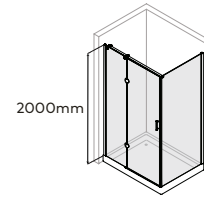

Perfil vertical
Wall profile

Altura standard:
2000mm.
Standard Height:
2000mm.

Perfil de vedação
Floor profile

Aplicação a 10mm
do rebordo da base
Application 10mm
edge of the base

Tipologias Typologies

Lateral esquerdo + porta direita
Lateral left panel + right door

Porta esquerda + Lateral direito
Left door + Lateral right panel

Foscagem Sandblasting

Largura mínima para fixo: 200 mm.
Acessórios em latão cromado.
Vidro temperado de 8mm.
Perfis em alumínio anodizado cromado brilho.
Fecho magnético a 45°.
Altura Standard: 2000mm.
Definir medidas exactas na encomenda.
Outras dimensões sob consulta.

Minimum width for the fixed panel: 200 mm.
Brass fittings.
8mm tempered glass panels.
Anodised chromed gloss-finish aluminium profiles.
45° magnetic closure.
Standard Height: 2000mm.
Specify exact sizes on the order.
Other dimensions only on request.

Medidas Standard

Standard Dimensions

Por defeito, sem indicação prévia, a porta (P) terá 700mm.
As default, without further information, the door (P) will have 700mm width.

Aferição de medidas

Ascertaining the measurements