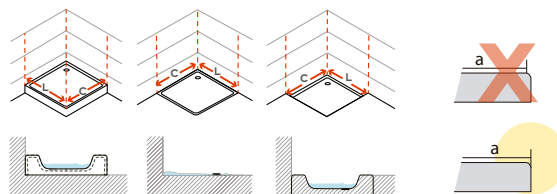

Perfil vertical
Wall profile

Altura standard:
2000mm.
Standard Height:
2000mm.

Perfil de vedação
Floor profile

Aplicação a 10mm
do rebordo da base
Application 10mm
edge of the base

Tipologias Typologies

Lateral esquerdo + porta direita
Lateral left panel + right door

Minimum width for the fixed panel: 200 mm.
Brass fittings.
8mm tempered glass panels.
Anodised chromed gloss-finish aluminium profiles.
45° magnetic closure.
Standard Height: 2000mm.
Specify exact sizes on the order.
Other dimensions only on request.

Medidas Standard

Standard Dimensions

Por defeito, sem indicação prévia, a porta (P) terá 700mm.
As default, without further information, the door (P) will have 700mm width.

Aferição de medidas

Ascertaining the measurements

base shower tray cota zero zero height rebaixo recessed

Compensação angular
Adjustments

As medidas fornecidas devem ser resultantes da medição até à face exterior da base.
Compensações feitas a cargo da ITALBOX.
The provided measurements should be made to the outer face of the base.
Adjustments made by ITALBOX.