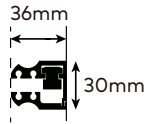

Perfil vertical
Wall profile

Altura standard:
2000mm.
Standard Height:
2000mm.

Perfil de vedação
Floor profile

Aplicação a 10mm
do rebordo da base
Application 10mm
edge of the base

Tipologias Typologies

Lateral esquerdo + porta direita
Lateral left panel + right door

Porta esquerda + Lateral direito
Left door + Lateral right panel

Foscagem Sandblasting

Largura mínima para fixo: 200 mm.
Acessórios em latão cromado.
Vidro temperado de 8mm.
Perfis em alumínio anodizado cromado brilho.
Fecho magnético a 45°.
Altura Standard: 2000mm.
Definir medidas exactas na encomenda.
Outras dimensões sob consulta.

Minimum width for the fixed panel: 200 mm.
Brass fittings.
8mm tempered glass panels.
Anodised chromed gloss-finish aluminium profiles.
45° magnetic closure.
Standard Height: 2000mm.
Specify exact sizes on the order.
Other dimensions only on request.

Medidas Standard

Standard Dimensions

Por defeito, sem indicação prévia, a porta (P) terá 700mm.
As default, without further information, the door (P) will have 700mm width.

Aferição de medidas

Ascertaining the measurements