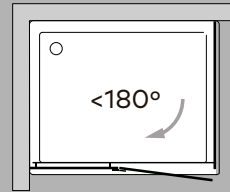

Perfil vertical
Wall profile

Altura standard:
2000mm.
Standard Height:
2000mm.

Perfil de vedação
Floor profile

Aplicação a 10mm
do rebordo da base
Application 10mm
edge of the base

Tipologias Typologies

Lateral esquerdo + porta direita
Lateral left panel + right door

Porta esquerda + Lateral direito
Left door + Lateral right panel

Foscagem Sandblasting

Largura mínima para fixo: 200 mm.
Acessórios em latão cromado.
Vidro temperado de 8mm.
Perfis em alumínio anodizado cromado brilho.
Fecho magnético a 45°.
Altura Standard: 2000mm.
Definir medidas exactas na encomenda.
Outras dimensões sob consulta.

Minimum width for the fixed panel: 200 mm.
Brass fittings.
8mm tempered glass panels.
Anodised chromed gloss-finish aluminium profiles.
45° magnetic closure.
Standard Height: 2000mm.
Specify exact sizes on the order.
Other dimensions only on request.