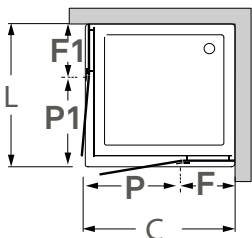

Perfil vertical
Wall profile

Perfil de vedação
Floor profile

Altura standard:
2000mm.
Standard Height:
2000mm.

Aplicação a 20mm
do rebordo da base
Application 20mm
edge of the base

Tipologias Typologies

Foscagem Sandblasting

Largura mínima para fixo: 250 mm.
Acessórios em latão cromado.
Fecho magnético.
Vidro temperado de 8mm.
Perfis em alumínio anodizado cromado brilho.
Altura Standard: 2000mm.
Definir medidas exactas na encomenda.
Outras dimensões sob consulta.

Minimum width for the fixed panel: 200 mm.
Brass fittings.
Magnetic closure.
8mm tempered glass panels.
Anodised chromed gloss-finish aluminium profiles.
Standard Height: 2000mm.
Specify exact sizes on the order.
Other dimensions only on request.

Medidas Standard

Standard Dimensions

Por defeito, sem indicação prévia, a porta (P) terá 700mm.
As default, without further information, the door (P) will have 700mm width.

Aferição de medidas

Ascertaining the measurements