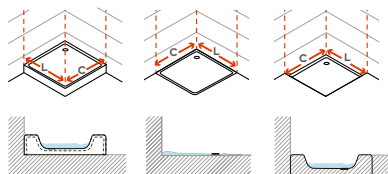

Perfil vertical
Wall profile

Perfil de vedação
Floor profile

Altura standard:
2000mm.
Standard Height:
2000mm.

Aplicação a 20mm
do rebordo da base
Application 20mm
edge of the base

Tipologias Typologies

Foscagem Sandblasting

Minimum width for the fixed panel: 200 mm.
Brass fittings.
Magnetic closure.
8mm tempered glass panels.
Anodised chromed gloss-finish aluminium profiles.
Standard Height: 2000mm.
Specify exact sizes on the order.
Other dimensions only on request.

Medidas Standard

Standard Dimensions

Por defeito, sem indicação prévia, a porta (P) terá 700mm.
As default, without further information, the door (P) will have 700mm width.

Aferição de medidas

Ascertaining the measurements

base shower tray
cota zero zero height
rebaixo recessed

eficácia na aplicação
effectiveness of installation

Compensação
Adjustments

As medidas fornecidas devem ser resultantes da medição até à face exterior da base.
Compensações feitas a cargo da ITALBOX.
The provided measurements should be made to the outer face of the base.
Adjustments made by ITALBOX.