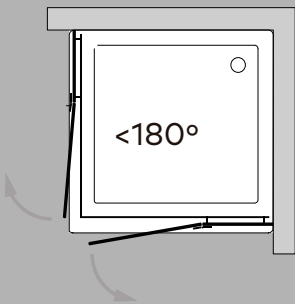

Perfil vertical
Wall profile

Perfil de vedação
Floor profile

Altura standard:
2000mm.
Standard Height:
2000mm.

Aplicação a 20mm
do rebordo da base
Application 20mm
edge of the base

Tipologias Typologies

Foscagem Sandblasting

Largura mínima para fixo: 250 mm.
Acessórios em latão cromado.
Fecho magnético.
Vidro temperado de 8mm.
Perfis em alumínio anodizado cromado brilho.
Altura Standard: 2000mm.
Definir medidas exactas na encomenda.
Outras dimensões sob consulta.

Minimum width for the fixed panel: 200 mm.
Brass fittings.
Magnetic closure.
8mm tempered glass panels.
Anodised chromed gloss-finish aluminium profiles.
Standard Height: 2000mm.
Specify exact sizes on the order.
Other dimensions only on request.

Medidas Standard

Standard Dimensions

Por defeito, sem indicação prévia, a porta (P) terá 700mm.
As default, without further information, the door (P) will have 700mm width.

Aferição de medidas

Ascertaining the measurements