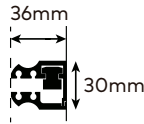

Perfil vertical
Wall profile

Perfil de vedação
Floor profile

Altura standard:
2000mm.
Standard Height:
2000mm.

Aplicação a 20mm
do rebordo da base
Application 20mm
edge of the base

Tipologias Typologies

Foscagem Sandblasting

Largura mínima para fixo: 250 mm.
Acessórios em latão cromado.
Fecho magnético.
Vidro temperado de 8mm.
Perfis em alumínio anodizado cromado brilho.
Altura Standard: 2000mm.
Definir medidas exactas na encomenda.
Outras dimensões sob consulta.

Minimum width for the fixed panel: 200 mm.
Brass fittings.
Magnetic closure.
8mm tempered glass panels.
Anodised chromed gloss-finish aluminium profiles.
Standard Height: 2000mm.
Specify exact sizes on the order.
Other dimensions only on request.

Medidas Standard

Standard Dimensions

Por defeito, sem indicação prévia, a porta (P) terá 700mm.
As default, without further information, the door (P) will have 700mm width.

Aferição de medidas

Ascertaining the measurements