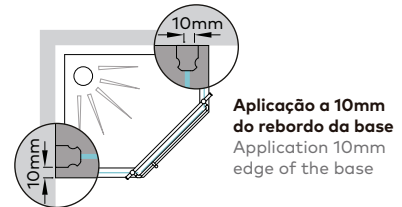

PR800

**Perfil vertical
Wall profile**

**Perfil de vedação
Floor profile**

Tipologias Typologies

Porta direita
Right door

Porta esquerda
Left door

Foscagem Sandblasting

Largura mínima para fixo: 200 mm.
Acessórios em latão cromado.
Vidro temperado de 8mm.
Perfis em alumínio anodizado cromado brilho.
Altura Standard: 2000mm.
Acresce a altura do sistema de fixação (+50mm).
Definir medidas exactas na encomenda.
Outras dimensões sob consulta.

Minimum width for the fixed panel: 200 mm.
Brass fittings.
8mm tempered glass panels.
Anodised chromed gloss-finish aluminium profiles.
Standard Height: 2000mm.
Additional height of the fixation system (+50mm).
Specify exact sizes on the order.
Other dimensions only on request.

Medidas Standard

Standard Dimensions

Aferição de medidas

Ascertaining the measurements

base
shower
tray

cota zero
zero height

rebaixo
recessed

Compensação angular
Adjustments