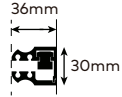

PR800

**Perfil vertical
Wall profile**

**Perfil de vedação
Floor profile**

Tipologias Typologies

Porta direita
Right door

Porta esquerda
Left door

Foscagem Sandblasting

Largura mínima para fixo: 200 mm.
Acessórios em latão cromado.
Vidro temperado de 8mm.
Perfis em alumínio anodizado cromado brilho.
Altura Standard: 2000mm.
Acresce a altura do sistema de fixação (+50mm).
Definir medidas exactas na encomenda.
Outras dimensões sob consulta.

Minimum width for the fixed panel: 200 mm.
Brass fittings.
8mm tempered glass panels.
Anodised chromed gloss-finish aluminium profiles.
Standard Height: 2000mm.
Additional height of the fixation system (+50mm).
Specify exact sizes on the order.
Other dimensions only on request.

Medidas Standard

Standard Dimensions

Aferição de medidas

Ascertaining the measurements

base
shower
tray

cota zero
zero height

rebaixo
recessed

Compensação angular
Adjustments