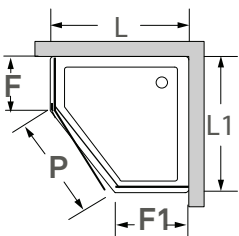

PR800

**Perfil vertical
Wall profile**

**Perfil de vedação
Floor profile**

Tipologias Typologies

Porta direita
Right door

Porta esquerda
Left door

Foscagem Sandblasting

Largura mínima para fixo: 200 mm.
Acessórios em latão cromado.
Vidro temperado de 8mm.
Perfis em alumínio anodizado cromado brilho.
Altura Standard: 2000mm.
Acresce a altura do sistema de fixação (+50mm).
Definir medidas exactas na encomenda.
Outras dimensões sob consulta.

Minimum width for the fixed panel: 200 mm.
Brass fittings.
8mm tempered glass panels.
Anodised chromed gloss-finish aluminium profiles.
Standard Height: 2000mm.
Additional height of the fixation system (+50mm).
Specify exact sizes on the order.
Other dimensions only on request.

Medidas Standard

Standard Dimensions

Aferição de medidas

Ascertaining the measurements

base
shower
tray

cota zero
zero height

rebaixo
recessed

Compensação angular
Adjustments

As medidas fornecidas devem ser resultantes da medição até à face exterior da base.
Compensações feitas a cargo da ITALBOX.
The provided measurements should be made to the outer face of the base.
Adjustments made by ITALBOX.