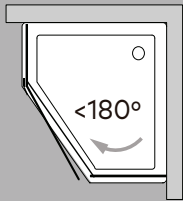

PR800

**Perfil vertical
Wall profile**

**Perfil de vedação
Floor profile**

Tipologias Typologies

Porta direita
Right door

Porta esquerda
Left door

Foscagem Sandblasting

Largura mínima para fixo: 200 mm.
Acessórios em latão cromado.
Vidro temperado de 8mm.
Perfis em alumínio anodizado cromado brilho.
Altura Standard: 2000mm.
Acresce a altura do sistema de fixação (+50mm).
Definir medidas exactas na encomenda.
Outras dimensões sob consulta.

Minimum width for the fixed panel: 200 mm.
Brass fittings.
8mm tempered glass panels.
Anodised chromed gloss-finish aluminium profiles.
Standard Height: 2000mm.
Additional height of the fixation system (+50mm).
Specify exact sizes on the order.
Other dimensions only on request.

Medidas Standard

Standard Dimensions

Aferição de medidas

Ascertaining the measurements

base
shower
tray

cota zero
zero height

rebaixo
recessed

Compensação angular
Adjustments