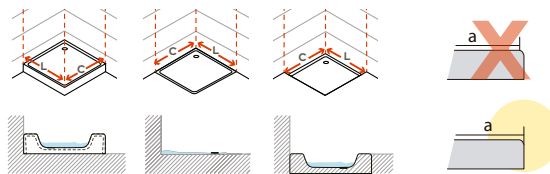

PR800

**Perfil vertical
Wall profile**

**Perfil de vedação
Floor profile**

Tipologias Typologies

Porta direita
Right door

Porta esquerda
Left door

Foscagem Sandblasting

Largura mínima para fixo: 200 mm.
Acessórios em latão cromado.
Vidro temperado de 8mm.
Perfis em alumínio anodizado cromado brilho.
Altura Standard: 2000mm.
Acresce a altura do sistema de fixação (+50mm).
Definir medidas exactas na encomenda.
Outras dimensões sob consulta.

Minimum width for the fixed panel: 200 mm.
Brass fittings.
8mm tempered glass panels.
Anodised chromed gloss-finish aluminium profiles.
Standard Height: 2000mm.
Additional height of the fixation system (+50mm).
Specify exact sizes on the order.
Other dimensions only on request.

Medidas Standard

Standard Dimensions

Aferição de medidas

Ascertaining the measurements

base
shower
tray

cota zero
zero height

rebaixo
recessed

Compensação angular
Adjustments

As medidas fornecidas devem ser resultantes da medição até à face exterior da base.
Compensações feitas a cargo da ITALBOX.
The provided measurements should be made to the outer face of the base.
Adjustments made by ITALBOX.