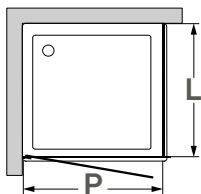

PR950

**Perfil vertical
Wall profile**

**Perfil de vedação
Floor profile**

Tipologias Typologies

Lateral esquerdo + porta direita
Lateral left panel + right door

Lateral direito + porta esquerda
Lateral right panel + left door

Foscagem Sandblasting

Acessórios em latão cromado.
Vidro temperado de 8mm.
Perfis em alumínio anodizado cromado brilho.
Vedação através de perfil em PVC translúcido com membrana de retenção.
Altura Standard: 2000mm.
Acresce a altura do sistema de fixação (+40mm).
Porta com sistema de dobradiça tipo pivô.
Definir medidas exactas na encomenda.
Outras dimensões sob consulta.

Brass fittings.
8mm tempered glass panels.
Anodised chromed gloss-finish aluminium profiles.
Translucent PVC retaining membrane as sealing profile.
Standard Height: 2000mm.
Additional height of the fixation system (+40mm).
Door with pivot hinge.
Specify exact sizes on the order.
Other dimensions only on request.

Medidas Standard

Standard Dimensions

Aferição de medidas

Ascertaining the measurements

Compensação angular
Adjustments

As medidas fornecidas devem ser resultantes da medição até à face exterior da base.
Compensações feitas a cargo da ITALBOX.
The provided measurements should be made to the outer face of the base.
Adjustments made by ITALBOX.