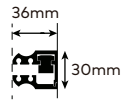

PR950

**Perfil vertical
Wall profile**

**Perfil de vedação
Floor profile**

Tipologias Typologies

Lateral esquerdo + porta direita
Lateral left panel + right door

Lateral direito + porta esquerda
Lateral right panel + left door

Foscagem Sandblasting

Acessórios em latão cromado.
Vidro temperado de 8mm.
Perfis em alumínio anodizado cromado brilho.
Vedação através de perfil em PVC translúcido com membrana de retenção.
Altura Standard: 2000mm.
Acresce a altura do sistema de fixação (+40mm).
Porta com sistema de dobradiça tipo pivô.
Definir medidas exactas na encomenda.
Outras dimensões sob consulta.

Brass fittings.
8mm tempered glass panels.
Anodised chromed gloss-finish aluminium profiles.
Translucent PVC retaining membrane as sealing profile.
Standard Height: 2000mm.
Additional height of the fixation system (+40mm).
Door with pivot hinge.
Specify exact sizes on the order.
Other dimensions only on request.