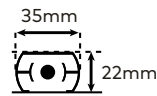

PR950

**Perfil vertical
Wall profile**

**Perfil de vedação
Floor profile**

Tipologias Typologies

Lateral esquerdo + porta direita
Lateral left panel + right door

Lateral direito + porta esquerda
Lateral right panel + left door

Foscagem Sandblasting

Acessórios em latão cromado.
Vidro temperado de 8mm.
Perfis em alumínio anodizado cromado brilho.
Vedação através de perfil em PVC translúcido com membrana de retenção.
Altura Standard: 2000mm.
Acresce a altura do sistema de fixação (+40mm).
Porta com sistema de dobradiça tipo pivô.
Definir medidas exactas na encomenda.
Outras dimensões sob consulta.

Brass fittings.
8mm tempered glass panels.
Anodised chromed gloss-finish aluminium profiles.
Translucent PVC retaining membrane as sealing profile.
Standard Height: 2000mm.
Additional height of the fixation system (+40mm).
Door with pivot hinge.
Specify exact sizes on the order.
Other dimensions only on request.