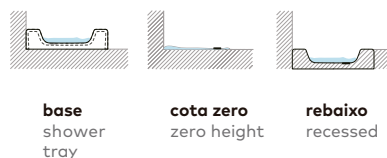

PR950

**Perfil vertical
Wall profile**

**Perfil de vedação
Floor profile**

Tipologias Typologies

Lateral esquerdo + porta direita
Lateral left panel + right door

Lateral direito + porta esquerda
Lateral right panel + left door

Foscagem Sandblasting

Acessórios em latão cromado.
Vidro temperado de 8mm.
Perfis em alumínio anodizado cromado brilho.
Vedação através de perfil em PVC translúcido com membrana de retenção.
Altura Standard: 2000mm.
Acresce a altura do sistema de fixação (+40mm).
Porta com sistema de dobradiça tipo pivô.
Definir medidas exactas na encomenda.
Outras dimensões sob consulta.

Brass fittings.
8mm tempered glass panels.
Anodised chromed gloss-finish aluminium profiles.
Translucent PVC retaining membrane as sealing profile.
Standard Height: 2000mm.
Additional height of the fixation system (+40mm).
Door with pivot hinge.
Specify exact sizes on the order.
Other dimensions only on request.

Medidas Standard

Standard Dimensions

Aferição de medidas

Ascertaining the measurements

Compensação angular
Adjustments

As medidas fornecidas devem ser resultantes da medição até à face exterior da base.
Compensações feitas a cargo da ITALBOX.
The provided measurements should be made to the outer face of the base.
Adjustments made by ITALBOX.