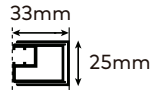

**Perfil vertical**  
Wall profile

**Perfil de vedação**  
Floor profile

**Tipologias** Typologies

Lateral esquerdo + Porta direita  
Lateral left panel + Right door panel

Porta esquerda + Lateral direito  
Left door + Lateral right panel

**Foscagem** Sandblasting

Vidro temperado de 6mm.  
Vedação através de perfil em PVC translúcido com membrana de retenção.  
Sistema de dobradiça tipo livro.  
Perfis em alumínio anodizado cromado brilho.  
Altura standard do vidro: 2000mm.  
Acresce a altura do sistema de fixação (+50mm).  
Definir medidas exatas na encomenda.  
Outras dimensões sob consulta.

6mm tempered glass.  
Translucent PVC retaining membrane as sealing profile.  
Book hinge system.  
Anodised chromed gloss-finish aluminium profiles.  
Glass standard height: 2000mm.  
Height addition of the fixation system (+50mm).  
Specify exactly dimensions on the order.  
Other dimensions on request.

**Medidas Standard**

Standard Dimensions

Por defeito, sem indicação prévia, a porta (P) terá 700mm.  
As default, without further information, the door (P) will have 700mm width.

**Aferição de medidas**

Ascertaining the measurements