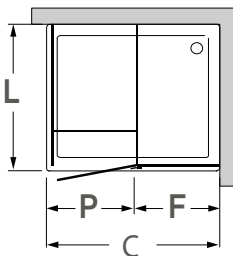

**Perfil vertical**  
Wall profile

**Perfil de vedação**  
Floor profile

**Tipologias** Typologies

Lateral esquerdo + Porta direita  
Lateral left panel + Right door panel

Porta esquerda + Lateral direito  
Left door + Lateral right panel

**Foscagem** Sandblasting

Vidro temperado de 6mm.  
Vedação através de perfil em PVC translúcido com membrana de retenção.  
Sistema de dobradiça tipo livro.  
Perfis em alumínio anodizado cromado brilho.  
Altura standard do vidro: 2000mm.  
Acresce a altura do sistema de fixação (+50mm).  
Definir medidas exatas na encomenda.  
Outras dimensões sob consulta.

6mm tempered glass.  
Translucent PVC retaining membrane as sealing profile.  
Book hinge system.  
Anodised chromed gloss-finish aluminium profiles.  
Glass standard height: 2000mm.  
Height addition of the fixation system (+50mm).  
Specify exactly dimensions on the order.  
Other dimensions on request.

**Medidas Standard**

Standard Dimensions

Por defeito, sem indicação prévia, a porta (P) terá 700mm.  
As default, without further information, the door (P) will have 700mm width.

**Aferição de medidas**

Ascertaining the measurements