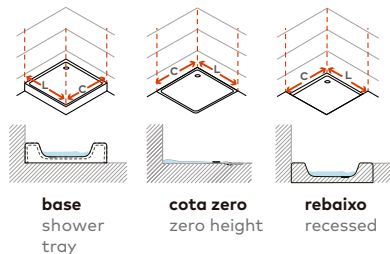

**Foscagem** Sandblasting

Vidro temperado de 6mm.  
Vedação através de perfil em PVC translúcido com membrana de retenção.  
Sistema de dobradiça tipo livro.  
Perfis em alumínio anodizado cromado brilho.  
Altura standard do vidro: 2000mm.  
Acresce a altura do sistema de fixação (+50mm).  
Definir medidas exatas na encomenda.  
Outras dimensões sob consulta.

6mm tempered glass.  
Translucent PVC retaining membrane as sealing profile.  
Book hinge system.  
Anodised chromed gloss-finish aluminium profiles.  
Glass standard height: 2000mm.  
Height addition of the fixation system (+50mm).  
Specify exactly dimensions on the order.  
Other dimensions on request.

**Medidas Standard**

Standard Dimensions

Por defeito, sem indicação prévia, a porta (P) terá 700mm.  
As default, without further information, the door (P) will have 700mm width.

**Aferição de medidas**

Ascertaining the measurements

**Afinação**  
Adjustments

As medidas fornecidas devem ser resultantes da medição até à face exterior da base.  
**Compensações feitas a cargo da ITALBOX.**  
The provided dimensions should be measured to the outer face of the base.  
Adjustments made by ITALBOX.