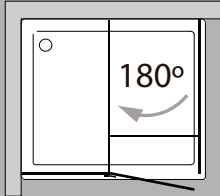

**Perfil vertical**  
Wall profile

**Perfil de vedação**  
Floor profile

**Tipologias** Typologies

Lateral esquerdo + Porta direita  
Lateral left panel + Right door panel

Porta esquerda + Lateral direito  
Left door + Lateral right panel

**Foscagem** Sandblasting

Vidro temperado de 6mm.  
Vedação através de perfil em PVC translúcido com membrana de retenção.  
Sistema de dobradiça tipo livro.  
Perfis em alumínio anodizado cromado brilho.  
Altura standard do vidro: 2000mm.  
Acresce a altura do sistema de fixação (+50mm).  
Definir medidas exatas na encomenda.  
Outras dimensões sob consulta.

6mm tempered glass.  
Translucent PVC retaining membrane as sealing profile.  
Book hinge system.  
Anodised chromed gloss-finish aluminium profiles.  
Glass standard height: 2000mm.  
Height addition of the fixation system (+50mm).  
Specify exactly dimensions on the order.  
Other dimensions on request.

**Medidas Standard**

Standard Dimensions

Por defeito, sem indicação prévia, a porta (P) terá 700mm.  
As default, without further information, the door (P) will have 700mm width.

**Aferição de medidas**

Ascertaining the measurements