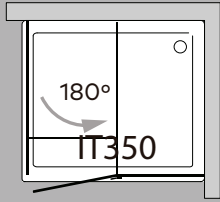

**Perfil vertical**  
Wall profile

**Perfil de vedação**  
Floor profile

**Tipologias** Typologies

Lateral esquerdo + Porta direita  
Lateral left panel + Right door panel

Porta esquerda + Lateral direito  
Left door + Lateral right panel

**Foscagem** Sandblasting

Vidro temperado de 6mm.  
Vedação através de perfil em PVC translúcido com membrana de retenção.  
Sistema de dobradiça tipo livro.  
Perfis em alumínio anodizado cromado brilho.  
Altura standard do vidro: 2000mm.  
Acresce a altura do sistema de fixação (+50mm).  
Definir medidas exatas na encomenda.  
Outras dimensões sob consulta.

6mm tempered glass.  
Translucent PVC retaining membrane as sealing profile.  
Book hinge system.  
Anodised chromed gloss-finish aluminium profiles.  
Glass standard height: 2000mm.  
Height addition of the fixation system (+50mm).  
Specify exactly dimensions on the order.  
Other dimensions on request.

**Medidas Standard**

Standard Dimensions

Por defeito, sem indicação prévia, a porta (P) terá 700mm.  
As default, without further information, the door (P) will have 700mm width.

**Aferição de medidas**

Ascertaining the measurements