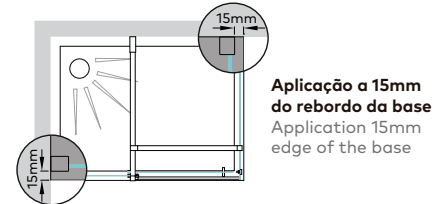

**Perfil vertical**  
Wall profile

**Perfil de vedação**  
Floor profile

**Tipologias** Typologies

Lateral esquerdo + Porta direita  
Lateral left panel + Right door panel

Porta esquerda + Lateral direito  
Left door + Lateral right panel

**Foscagem** Sandblasting

Vidro temperado de 6mm.  
Vedação através de perfil em PVC translúcido com membrana de retenção.  
Sistema de dobradiça tipo livro.  
Perfis em alumínio anodizado cromado brilho.  
Altura standard do vidro: 2000mm.  
Acresce a altura do sistema de fixação (+50mm).  
Definir medidas exatas na encomenda.  
Outras dimensões sob consulta.

6mm tempered glass.  
Translucent PVC retaining membrane as sealing profile.  
Book hinge system.  
Anodised chromed gloss-finish aluminium profiles.  
Glass standard height: 2000mm.  
Height addition of the fixation system (+50mm).  
Specify exactly dimensions on the order.  
Other dimensions on request.

**Medidas Standard**

Standard Dimensions

Por defeito, sem indicação prévia, a porta (P) terá 700mm.  
As default, without further information, the door (P) will have 700mm width.

**Aferição de medidas**

Ascertaining the measurements