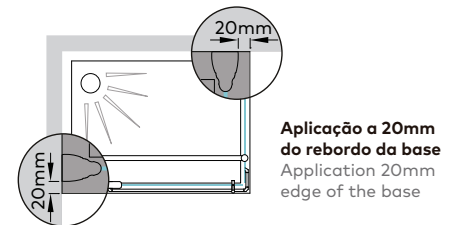

Perfil vertical  
Wall profile

Perfil de vedação  
Floor profile

**Tipologias** Typologies

Lateral esquerdo + porta direita  
Lateral left panel + right door

Porta esquerda + Lateral direito  
Left door + Lateral right panel

**Foscagem** Sandblasting

Acessórios em latão cromado.  
Fecho magnético a 45°.  
Painéis em vidro temperado de 6mm.  
Perfis em alumínio lacado a branco, metalizado ou cromado  
Altura standard do vidro: 2000mm.  
Acrésc. a altura do sistema de fixação (+45mm).  
Largura mínima do painel fixo (F): 250mm.  
Definir medidas exactas na encomenda.  
Outras dimensões sob consulta.

Brass fittings.  
45° magnetic closure.  
Panels in tempered glass of 6mm.  
Aluminium with white lacquered, chromed or with metal finish profiles.  
Glass standard height: 2000mm.  
Additional height of the fixation system (+45mm).  
Minimum size for the fixed panel (F): 250mm.  
Specify exact sizes on the order.  
Other dimensions only on request.

**Medidas Standard**

Standard Dimensions

**Comprimento Total (C):**  
Total width (C):  
Mín.: 1000mm  
Máx.: 1800mm

**Largura Total (L):**  
Total width (L):  
Mín.: 700mm  
Máx.: 900mm

Por defeito, sem indicação prévia, a porta (P) terá 700mm.  
As default, without further information, the door will have 700mm width.