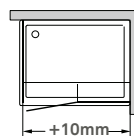

**Foscagem** Sandblasting

Acessórios em latão cromado.  
Fecho magnético a 45°.  
Painéis em vidro temperado de 6mm.  
Perfis em alumínio lacado a branco, metalizado ou cromado  
Altura standard do vidro: 2000mm.  
Acrésc. a altura do sistema de fixação (+45mm).  
Largura mínima do painel fixo (F): 250mm.  
Definir medidas exactas na encomenda.  
Outras dimensões sob consulta.

Brass fittings.  
45° magnetic closure.  
Panels in tempered glass of 6mm.  
Aluminium with white lacquered, chromed or with metal finish profiles.  
Glass standard height: 2000mm.  
Additional height of the fixation system (+45mm).  
Minimum size for the fixed panel (F): 250mm.  
Specify exact sizes on the order.  
Other dimensions only on request.

**Medidas Standard**

Standard Dimensions

**Comprimento Total (C):**  
Total width (C):  
Mín.: 1000mm  
Máx.: 1800mm

**Largura Total (L):**  
Total width (L):  
Mín.: 700mm  
Máx.: 900mm

Por defeito, sem indicação prévia, a porta (P) terá 700mm.  
As default, without further information, the door will have 700mm width.

**Aferição de medidas**

Ascertaining the measurements

**Afinações**  
Adjustments

As medidas fornecidas devem ser resultantes da medição até à face exterior da base.  
**Compensações feitas a cargo da ITALBOX.**  
The provided measurements should be made to the outer face of the base.  
**Adjustments made by ITALBOX.**