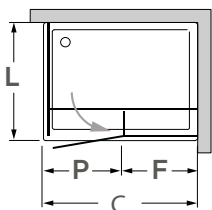

Perfil vertical  
Wall profile

Perfil de vedação  
Floor profile

**Tipologias** Typologies

Lateral esquerdo + porta direita  
Lateral left panel + right door

Porta esquerda + Lateral direito  
Left door + Lateral right panel

**Foscagem** Sandblasting

Acessórios em latão cromado.  
Fecho magnético a 45°.  
Painéis em vidro temperado de 6mm.  
Perfis em alumínio lacado a branco, metalizado ou cromado  
Altura standard do vidro: 2000mm.  
Acrésc. a altura do sistema de fixação (+45mm).  
Largura mínima do painel fixo (F): 250mm.  
Definir medidas exactas na encomenda.  
Outras dimensões sob consulta.

Brass fittings.  
45° magnetic closure.  
Panels in tempered glass of 6mm.  
Aluminium with white lacquered, chromed or with metal finish profiles.  
Glass standard height: 2000mm.  
Additional height of the fixation system (+45mm).  
Minimum size for the fixed panel (F): 250mm.  
Specify exact sizes on the order.  
Other dimensions only on request.

**Medidas Standard**

Standard Dimensions

**Comprimento Total (C):**  
Total width (C):  
Mín.: 1000mm  
Máx.: 1800mm

**Largura Total (L):**  
Total width (L):  
Mín.: 700mm  
Máx.: 900mm

Por defeito, sem indicação prévia, a porta (P) terá 700mm.  
As default, without further information, the door will have 700mm width.