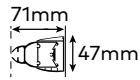

Perfil vertical  
Wall profile

Perfil de vedação  
Floor profile

**Tipologias** Typologies

Lateral esquerdo + porta direita  
Lateral left panel + right door

Porta esquerda + Lateral direito  
Left door + Lateral right panel

**Foscagem** Sandblasting

Acessórios em latão cromado.  
Fecho magnético a 45°.  
Painéis em vidro temperado de 6mm.  
Perfis em alumínio lacado a branco, metalizado ou cromado  
Altura standard do vidro: 2000mm.  
Acrésc. a altura do sistema de fixação (+45mm).  
Largura mínima do painel fixo (F): 250mm.  
Definir medidas exactas na encomenda.  
Outras dimensões sob consulta.

Brass fittings.  
45° magnetic closure.  
Panels in tempered glass of 6mm.  
Aluminium with white lacquered, chromed or with metal finish profiles.  
Glass standard height: 2000mm.  
Additional height of the fixation system (+45mm).  
Minimum size for the fixed panel (F): 250mm.  
Specify exact sizes on the order.  
Other dimensions only on request.

**Medidas Standard**

Standard Dimensions

**Comprimento Total (C):**  
Total width (C):  
Mín.: 1000mm  
Máx.: 1800mm

**Largura Total (L):**  
Total width (L):  
Mín.: 700mm  
Máx.: 900mm

Por defeito, sem indicação prévia, a porta (P) terá 700mm.  
As default, without further information, the door will have 700mm width.