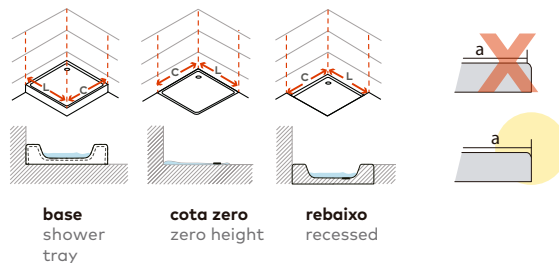

**Foscagem** Sandblasting

Acessórios em latão cromado.  
Fecho magnético a 45°.  
Painéis em vidro temperado de 6mm.  
Perfis em alumínio lacado a branco, metalizado ou cromado  
Altura standard do vidro: 2000mm.  
Acrésc. a altura do sistema de fixação (+45mm).  
Largura mínima do painel fixo (F): 250mm.  
Definir medidas exactas na encomenda.  
Outras dimensões sob consulta.

Brass fittings.  
45° magnetic closure.  
Panels in tempered glass of 6mm.  
Aluminium with white lacquered, chromed or with metal finish profiles.  
Glass standard height: 2000mm.  
Additional height of the fixation system (+45mm).  
Minimum size for the fixed panel (F): 250mm.  
Specify exact sizes on the order.  
Other dimensions only on request.

**Medidas Standard**

Standard Dimensions

**Comprimento Total (C):**  
Total width (C):  
Mín.: 1000mm  
Máx.: 1800mm

**Largura Total (L):**  
Total width (L):  
Mín.: 700mm  
Máx.: 900mm

Por defeito, sem indicação prévia, a porta (P) terá 700mm.  
As default, without further information, the door will have 700mm width.

**Aferição de medidas**

Ascertaining the measurements

**Afinações**  
Adjustments

As medidas fornecidas devem ser resultantes da medição até à face exterior da base.  
**Compensações feitas a cargo da ITALBOX.**  
The provided measurements should be made to the outer face of the base.  
**Adjustments made by ITALBOX.**