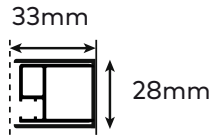

Perfil vertical
Wall profile

Altura standard:
2000mm.
Standard Height:
2000mm.

Perfil de vedação
Floor profile

Tipologias Typologies

Porta esquerda
Left door

Porta direita
Right door

Acessórios em latão cromado.
Vidro temperado de 6mm.
Perfis em alumínio anodizado cromado brilho.
Altura standard do vidro: 2000mm.
Definir medidas exatas na encomenda.
Outras dimensões sob consulta.

Brass fittings.
6mm tempered glass.
Anodised chromed gloss-finish aluminium profiles.
Glass standard height: 2000mm.
Specify exact dimensions on the order.
Other dimensions on request.

Medidas Standard