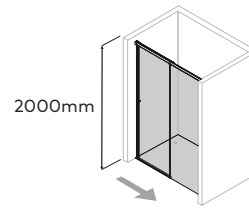

Perfil vertical
Wall profile

Altura standard:
2000mm.
Standard Height:
2000mm.

Perfil de vedação
Floor profile

Tipologias Typologies

Porta esquerda
Left door

Porta direita
Right door

Acessórios em latão cromado.
Vidro temperado de 6mm.
Perfis em alumínio anodizado cromado brilho.
Altura standard do vidro: 2000mm.
Definir medidas exatas na encomenda.
Outras dimensões sob consulta.

Brass fittings.
6mm tempered glass.
Anodised chromed gloss-finish aluminium profiles.
Glass standard height: 2000mm.
Specify exact dimensions on the order.
Other dimensions on request.

Medidas Standard