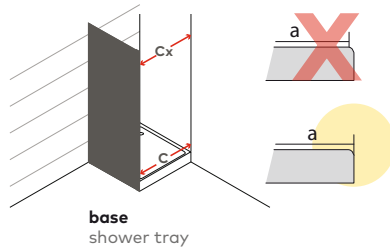

Perfil vertical
Wall profile

Altura standard:
2000mm.
Standard Height:
2000mm.

Perfil de vedação
Floor profile

Tipologias Typologies

Porta esquerda
Left door

Porta direita
Right door

Acessórios em latão cromado.
Vidro temperado de 6mm.
Perfis em alumínio anodizado cromado brilho.
Altura standard do vidro: 2000mm.
Definir medidas exatas na encomenda.
Outras dimensões sob consulta.

Brass fittings.
6mm tempered glass.
Anodised chromed gloss-finish aluminium profiles.
Glass standard height: 2000mm.
Specify exact dimensions on the order.
Other dimensions on request.

Medidas Standard

Standard Dimensions

Aferição de medidas

Ascertaining the measurements

eficácia na aplicação
effectiveness of
installation

Foscagem com tratamento anti-manchas
Anti-stain treatment for sandblasting glass

Por medida
Custom-made