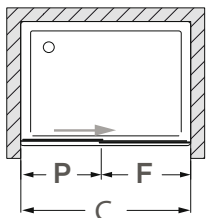

Perfil vertical
Wall profile

Altura standard:
2000mm.
Standard Height:
2000mm.

Perfil de vedação
Floor profile

Tipologias Typologies

Porta esquerda
Left door

Porta direita
Right door

Acessórios em latão cromado.
Vidro temperado de 6mm.
Perfis em alumínio anodizado cromado brilho.
Altura standard do vidro: 2000mm.
Definir medidas exatas na encomenda.
Outras dimensões sob consulta.

Brass fittings.
6mm tempered glass.
Anodised chromed gloss-finish aluminium profiles.
Glass standard height: 2000mm.
Specify exact dimensions on the order.
Other dimensions on request.

Medidas Standard

Standard Dimensions

Aferição de medidas

Ascertaining the measurements

eficácia na aplicação
effectiveness of
installation

Foscagem com tratamento anti-manchas
Anti-stain treatment for sandblasting glass

Por medida
Custom-made