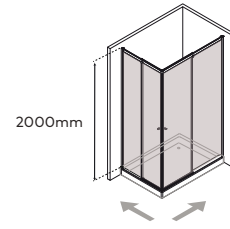

Perfil vertical  
Wall profile

Altura standard:  
2000mm.  
Standard Height:  
2000mm.

Perfil de vedação  
Floor profile

Aplicação a 15mm  
do rebordo da base  
Application 15mm  
edge of the base

**Tipologias** Typologies

Acessórios em latão cromado.  
Vidro temperado de 6mm.  
Perfis em alumínio anodizado cromado brilho.  
Altura standard do vidro: 2000mm.  
Definir medidas exatas na encomenda.  
Outras dimensões sob consulta.

Brass fittings.  
6mm tempered glass.  
Anodised chromed gloss-finish aluminium profiles.  
Glass standard height: 2000mm.  
Specify exact dimensions on the order.  
Other dimensions on request.

**Medidas Standard**

Standard Dimensions

**Aferição de medidas**

Ascertaining the measurements

**Afinação**  
Adjustments

As medidas fornecidas devem ser resultantes da medição até à face exterior da base.  
**Compensações feitas a cargo da ITALBOX.**  
The provided dimensions should be measured to the outer face of the base.  
**Adjustments made by ITALBOX.**