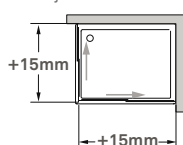

Perfil vertical  
Wall profile

Altura standard:  
2000mm.  
Standard Height:  
2000mm.

Perfil de vedação  
Floor profile

Aplicação a 15mm  
do rebordo da base  
Application 15mm  
edge of the base

**Tipologias** Typologies

Acessórios em latão cromado.  
Vidro temperado de 6mm.  
Perfis em alumínio anodizado cromado brilho.  
Altura standard do vidro: 2000mm.  
Definir medidas exatas na encomenda.  
Outras dimensões sob consulta.

Brass fittings.  
6mm tempered glass.  
Anodised chromed gloss-finish aluminium profiles.  
Glass standard height: 2000mm.  
Specify exact dimensions on the order.  
Other dimensions on request.

**Medidas Standard**

Standard Dimensions

**Aferição de medidas**

Ascertaining the measurements

**Afinação**  
Adjustments

As medidas fornecidas devem ser resultantes da medição até à face exterior da base.  
**Compensações feitas a cargo da ITALBOX.**  
The provided dimensions should be measured to the outer face of the base.  
**Adjustments made by ITALBOX.**