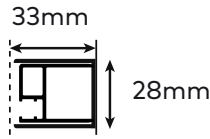

Perfil vertical  
Wall profile

Altura standard:  
2000mm.  
Standard Height:  
2000mm.

Perfil de vedação  
Floor profile

Aplicação a 15mm  
do rebordo da base  
Application 15mm  
edge of the base

**Tipologias** Typologies

Acessórios em latão cromado.  
Vidro temperado de 6mm.  
Perfis em alumínio anodizado cromado brilho.  
Altura standard do vidro: 2000mm.  
Definir medidas exatas na encomenda.  
Outras dimensões sob consulta.

Brass fittings.  
6mm tempered glass.  
Anodised chromed gloss-finish aluminium profiles.  
Glass standard height: 2000mm.  
Specify exact dimensions on the order.  
Other dimensions on request.

**Medidas Standard**

Standard Dimensions

**Aferição de medidas**

Ascertaining the measurements

**Afinação**  
Adjustments

As medidas fornecidas devem ser resultantes da medição até à face exterior da base.  
**Compensações feitas a cargo da ITALBOX.**  
The provided dimensions should be measured to the outer face of the base.  
**Adjustments made by ITALBOX.**