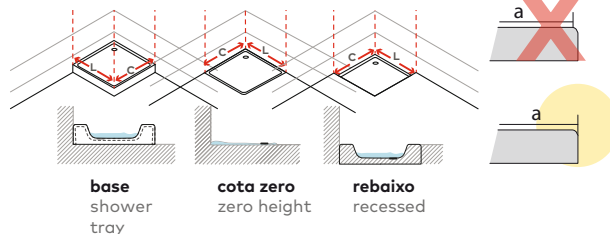

Perfil vertical  
Wall profile

Altura standard:  
2000mm.  
Standard Height:  
2000mm.

Perfil de vedação  
Floor profile

Aplicação a 15mm  
do rebordo da base  
Application 15mm  
edge of the base

**Tipologias** Typologies

Acessórios em latão cromado.  
Vidro temperado de 6mm.  
Perfis em alumínio anodizado cromado brilho.  
Altura standard do vidro: 2000mm.  
Definir medidas exatas na encomenda.  
Outras dimensões sob consulta.

Brass fittings.  
6mm tempered glass.  
Anodised chromed gloss-finish aluminium profiles.  
Glass standard height: 2000mm.  
Specify exact dimensions on the order.  
Other dimensions on request.

**Medidas Standard**

Standard Dimensions

**Aferição de medidas**

Ascertaining the measurements

**Afinação**  
Adjustments

As medidas fornecidas devem ser resultantes da medição até à face exterior da base.  
**Compensações feitas a cargo da ITALBOX.**  
The provided dimensions should be measured to the outer face of the base.  
**Adjustments made by ITALBOX.**