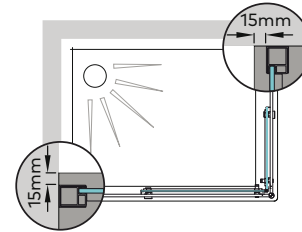

Perfil vertical  
Wall profile

Altura standard:  
2000mm.  
Standard Height:  
2000mm.

Perfil de vedação  
Floor profile

Aplicação a 15mm  
do rebordo da base  
Application 15mm  
edge of the base

**Tipologias** Typologies

Acessórios em latão cromado.  
Vidro temperado de 6mm.  
Perfis em alumínio anodizado cromado brilho.  
Altura standard do vidro: 2000mm.  
Definir medidas exatas na encomenda.  
Outras dimensões sob consulta.

Brass fittings.  
6mm tempered glass.  
Anodised chromed gloss-finish aluminium profiles.  
Glass standard height: 2000mm.  
Specify exact dimensions on the order.  
Other dimensions on request.

**Medidas Standard**

Standard Dimensions

**Aferição de medidas**

Ascertaining the measurements

**Afinação**  
Adjustments

As medidas fornecidas devem ser resultantes da medição até à face exterior da base.  
**Compensações feitas a cargo da ITALBOX.**  
The provided dimensions should be measured to the outer face of the base.  
**Adjustments made by ITALBOX.**