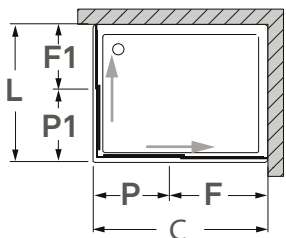

Perfil vertical  
Wall profile

Altura standard:  
2000mm.  
Standard Height:  
2000mm.

Perfil de vedação  
Floor profile

Aplicação a 15mm  
do rebordo da base  
Application 15mm  
edge of the base

**Tipologias** Typologies

Acessórios em latão cromado.  
Vidro temperado de 6mm.  
Perfis em alumínio anodizado cromado brilho.  
Altura standard do vidro: 2000mm.  
Definir medidas exatas na encomenda.  
Outras dimensões sob consulta.

Brass fittings.  
6mm tempered glass.  
Anodised chromed gloss-finish aluminium profiles.  
Glass standard height: 2000mm.  
Specify exact dimensions on the order.  
Other dimensions on request.

**Medidas Standard**

Standard Dimensions

**Aferição de medidas**

Ascertaining the measurements

**Afinação**  
Adjustments

As medidas fornecidas devem ser resultantes da medição até à face exterior da base.  
**Compensações feitas a cargo da ITALBOX.**  
The provided dimensions should be measured to the outer face of the base.  
**Adjustments made by ITALBOX.**