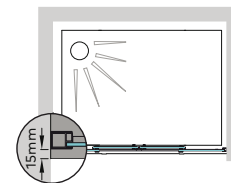

Perfil vertical  
Wall profile

Altura standard:  
2000mm.  
Standard Height:  
2000mm.

Perfil de vedação  
Floor profile

Aplicação a 15mm  
do rebordo da base  
Application 15mm  
edge of the base

**Tipologias** Typologies

Acessórios em latão cromado.  
Vidro temperado de 6mm.  
Perfis em alumínio anodizado cromado brilho.  
Altura standard do vidro: 2000mm.  
Definir medidas exatas na encomenda.  
Outras dimensões sob consulta.

Brass fittings.  
6mm tempered glass.  
Anodised chromed gloss-finish aluminium profiles.  
Glass standard height: 2000mm.  
Specify exact dimensions on the order.  
Other dimensions on request.

**Medidas Standard**