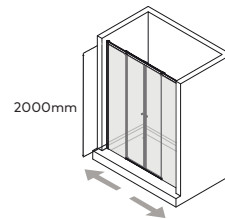

Perfil vertical  
Wall profile

Altura standard:  
2000mm.  
Standard Height:  
2000mm.

Perfil de vedação  
Floor profile

Aplicação a 15mm  
do rebordo da base  
Application 15mm  
edge of the base

**Tipologias** Typologies

Acessórios em latão cromado.  
Vidro temperado de 6mm.  
Perfis em alumínio anodizado cromado brilho.  
Altura standard do vidro: 2000mm.  
Definir medidas exatas na encomenda.  
Outras dimensões sob consulta.

Brass fittings.  
6mm tempered glass.  
Anodised chromed gloss-finish aluminium profiles.  
Glass standard height: 2000mm.  
Specify exact dimensions on the order.  
Other dimensions on request.

**Medidas Standard**