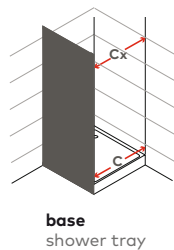

Perfil vertical  
Wall profile

Altura standard:  
2000mm.  
Standard Height:  
2000mm.

Perfil de vedação  
Floor profile

Aplicação a 15mm  
do rebordo da base  
Application 15mm  
edge of the base

**Tipologias** Typologies

Acessórios em latão cromado.  
Vidro temperado de 6mm.  
Perfis em alumínio anodizado cromado brilho.  
Altura standard do vidro: 2000mm.  
Definir medidas exatas na encomenda.  
Outras dimensões sob consulta.

Brass fittings.  
6mm tempered glass.  
Anodised chromed gloss-finish aluminium profiles.  
Glass standard height: 2000mm.  
Specify exact dimensions on the order.  
Other dimensions on request.

**Medidas Standard**

Standard Dimensions

**Aferição de medidas**

Ascertaining the measurements

eficácia na aplicação  
effectiveness of  
installation

**Foscagem com tratamento anti-manchas**  
Anti-stain treatment for sandblasting glass