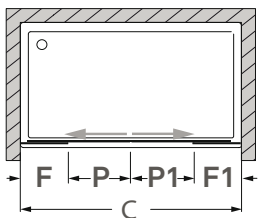

Medidas Standard

Standard Dimensions