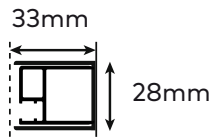

Perfil vertical  
Wall profile

Altura standard:  
2000mm.  
Standard Height:  
2000mm.

Perfil de vedação  
Floor profile

Aplicação a 15mm  
do rebordo da base  
Application 15mm  
edge of the base

**Tipologias** Typologies

Acessórios em latão cromado.  
Vidro temperado de 6mm.  
Perfis em alumínio anodizado cromado brilho.  
Altura standard do vidro: 2000mm.  
Definir medidas exatas na encomenda.  
Outras dimensões sob consulta.

Brass fittings.  
6mm tempered glass.  
Anodised chromed gloss-finish aluminium profiles.  
Glass standard height: 2000mm.  
Specify exact dimensions on the order.  
Other dimensions on request.

**Medidas Standard**