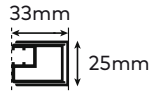

**Perfil vertical**  
 Wall profile

**Perfil de vedação**  
 Floor profile

**Tipologias** Typologies

Lateral esquerdo + porta esquerda  
 Lateral left panel + Left door

Porta direita + Lateral direito  
 Right door + Lateral left panel

**Foscagem** Sandblasting

Acessórios em latão cromado.  
 Vidro temperado de 6mm.  
 Perfis em alumínio anodizado cromado brilho.  
 Altura standard do vidro: 2000mm.  
 Acresce a altura do sistema de fixação (+40mm)  
 Definir medidas exatas na encomenda.  
 Outras dimensões sob consulta.

Brass fittings.  
 6mm tempered glass.  
 Anodised chromed gloss-finish aluminium profiles.  
 Glass standard height: 2000mm.  
 Additional height of the fixation system (+40mm).  
 Specify exact dimensions on the order.  
 Other dimensions on request.

**Medidas Standard**

Standard Dimensions

**Largura Total (L):**  
 Mínimo: 700mm  
 Máximo: 900mm

**Aferição de medidas**

Ascertaining the measurements

**Afinação**  
 Adjustments

As medidas fornecidas devem ser resultantes da medição até à face exterior da base.  
**Compensações feitas a cargo da ITALBOX.**  
 The provided dimensions should be measured to the outer face of the base.  
**Adjustments made by ITALBOX.**