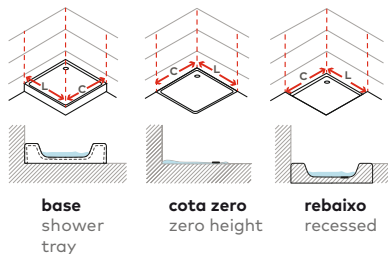

**Perfil vertical**  
 Wall profile

**Perfil de vedação**  
 Floor profile

**Tipologias** Typologies

Lateral esquerdo + porta esquerda  
 Lateral left panel + Left door

Porta direita + Lateral direito  
 Right door + Lateral left panel

Brass fittings.  
 6mm tempered glass.  
 Anodised chromed gloss-finish aluminium profiles.  
 Glass standard height: 2000mm.  
 Additional height of the fixation system (+40mm).  
 Specify exact dimensions on the order.  
 Other dimensions on request.

**Medidas Standard**

Standard Dimensions

**Largura Total (L):**  
 Mínimo: 700mm  
 Máximo: 900mm

**Aferição de medidas**

Ascertaining the measurements

**Afinação**  
 Adjustments

As medidas fornecidas devem ser resultantes da medição até à face exterior da base.  
**Compensações feitas a cargo da ITALBOX.**  
 The provided dimensions should be measured to the outer face of the base.  
**Adjustments made by ITALBOX.**