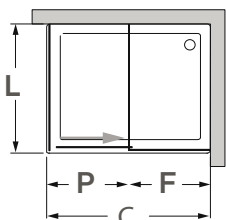

**Perfil vertical**  
 Wall profile

**Perfil de vedação**  
 Floor profile

**Tipologias** Typologies

Lateral esquerdo + porta esquerda  
 Lateral left panel + Left door

Porta direita + Lateral direito  
 Right door + Lateral left panel

**Foscagem** Sandblasting

Acessórios em latão cromado.  
 Vidro temperado de 6mm.  
 Perfis em alumínio anodizado cromado brilho.  
 Altura standard do vidro: 2000mm.  
 Acresce a altura do sistema de fixação (+40mm)  
 Definir medidas exatas na encomenda.  
 Outras dimensões sob consulta.

Brass fittings.  
 6mm tempered glass.  
 Anodised chromed gloss-finish aluminium profiles.  
 Glass standard height: 2000mm.  
 Additional height of the fixation system (+40mm).  
 Specify exact dimensions on the order.  
 Other dimensions on request.

**Medidas Standard**

Standard Dimensions

**Largura Total (L):**  
 Mínimo: 700mm  
 Máximo: 900mm

**Aferição de medidas**

Ascertaining the measurements

**Afinação**  
 Adjustments

As medidas fornecidas devem ser resultantes da medição até à face exterior da base.  
**Compensações feitas a cargo da ITALBOX.**  
 The provided dimensions should be measured to the outer face of the base.  
**Adjustments made by ITALBOX.**