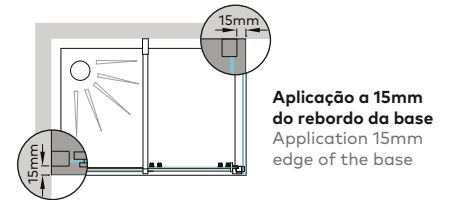

**Perfil vertical**  
 Wall profile

**Perfil de vedação**  
 Floor profile

**Tipologias** Typologies

Lateral esquerdo + porta esquerda  
 Lateral left panel + Left door

Porta direita + Lateral direito  
 Right door + Lateral left panel

**Foscagem** Sandblasting

Acessórios em latão cromado.  
 Vidro temperado de 6mm.  
 Perfis em alumínio anodizado cromado brilho.  
 Altura standard do vidro: 2000mm.  
 Acresce a altura do sistema de fixação (+40mm)  
 Definir medidas exatas na encomenda.  
 Outras dimensões sob consulta.

Brass fittings.  
 6mm tempered glass.  
 Anodised chromed gloss-finish aluminium profiles.  
 Glass standard height: 2000mm.  
 Additional height of the fixation system (+40mm).  
 Specify exact dimensions on the order.  
 Other dimensions on request.

**Medidas Standard**

Standard Dimensions

**Largura Total (L):**  
 Mínimo: 700mm  
 Máximo: 900mm

**Aferição de medidas**

Ascertaining the measurements

**Afinação**  
 Adjustments

As medidas fornecidas devem ser resultantes da medição até à face exterior da base.  
**Compensações feitas a cargo da ITALBOX.**  
 The provided dimensions should be measured to the outer face of the base.  
**Adjustments made by ITALBOX.**