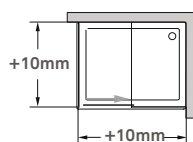

Brass fittings.  
 6mm tempered glass.  
 Anodised chromed gloss-finish aluminium profiles.  
 Glass standard height: 2000mm.  
 Additional height of the fixation system (+40mm).  
 Specify exact dimensions on the order.  
 Other dimensions on request.

**Medidas Standard**

Standard Dimensions

**Largura Total (L):**  
 Mínimo: 700mm  
 Máximo: 900mm

**Aferição de medidas**

Ascertaining the measurements

**Afinação**  
 Adjustments

As medidas fornecidas devem ser resultantes da medição até à face exterior da base.  
**Compensações feitas a cargo da ITALBOX.**  
 The provided dimensions should be measured to the outer face of the base.  
**Adjustments made by ITALBOX.**