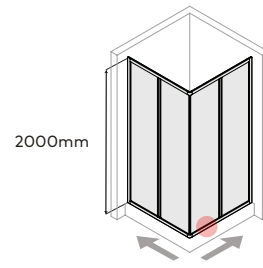

Perfil vertical
Wall profile

Perfil inferior
Floor profile

Altura standard:
2000mm.
Standard Height:
2000mm.

Aplicação a 10mm
do rebordo da base
Application 10mm
edge of the base

Tipologias Typologies

Foscagem Sandblasting

Fecho magnético incorporado no perfil.
Vedação entre painéis através de perfil em PVC translúcido com membrana de retenção.
Painéis em vidro temperado de 6mm.
Perfis em alumínio lacado a branco, metalizado ou anodizado cromado brilho.
Altura Standard de 2000mm.
Sistema de rolamentos inferior com mola para melhor limpeza e manutenção.
Definir medidas exactas na encomenda.
Outras dimensões sob consulta.

Magnetic closure incorporated in the profile.
Translucent PVC retaining membrane as sealing profile in between the panels.
6mm tempered glass panels.
Aluminium with white lacquered, anodised chromed gloss or with metal finish profiles.
Standard Height: 2000mm.
Ball-bearing spring system for better cleaning and maintenance.
Specify exact sizes on the order.
Other dimensions only on request.

Medidas Standard

Standard Dimensions

Aferição de medidas

Ascertaining the measurements

base
shower
tray

cota zero
zero height

rebaixo
recessed

Afinações
Adjustments