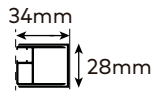

Perfil vertical
Wall profile

Perfil inferior
Floor profile

Altura standard:
2000mm.
Standard Height:
2000mm.

Aplicação a 10mm
do rebordo da base
Application 10mm
edge of the base

Tipologias Typologies

Foscagem Sandblasting

Fecho magnético incorporado no perfil.
Vedação entre painéis através de perfil em PVC translúcido com membrana de retenção.
Painéis em vidro temperado de 6mm.
Perfis em alumínio lacado a branco, metalizado ou anodizado cromado brilho.
Altura Standard de 2000mm.
Sistema de rolamentos inferior com mola para melhor limpeza e manutenção.
Definir medidas exactas na encomenda.
Outras dimensões sob consulta.

Magnetic closure incorporated in the profile.
Translucent PVC retaining membrane as sealing profile in between the panels.
6mm tempered glass panels.
Aluminium with white lacquered, anodised chromed gloss or with metal finish profiles.
Standard Height: 2000mm.
Ball-bearing spring system for better cleaning and maintenance.
Specify exact sizes on the order.
Other dimensions only on request.

Medidas Standard

Standard Dimensions

Aferição de medidas

Ascertaining the measurements

base
shower
tray

cota zero
zero height

rebaixo
recessed

Afinações
Adjustments