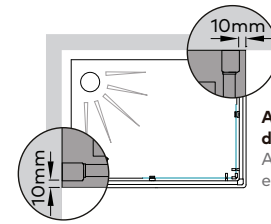

Perfil vertical
Wall profile

Perfil inferior
Floor profile

Altura standard:
2000mm.
Standard Height:
2000mm.

Aplicação a 10mm
do rebordo da base
Application 10mm
edge of the base

Tipologias Typologies

Foscagem Sandblasting

Fecho magnético incorporado no perfil.
Vedação entre painéis através de perfil em PVC translúcido com membrana de retenção.
Painéis em vidro temperado de 6mm.
Perfis em alumínio lacado a branco, metalizado ou anodizado cromado brilho.
Altura Standard de 2000mm.
Sistema de rolamentos inferior com mola para melhor limpeza e manutenção.
Definir medidas exactas na encomenda.
Outras dimensões sob consulta.

Magnetic closure incorporated in the profile.
Translucent PVC retaining membrane as sealing profile in between the panels.
6mm tempered glass panels.
Aluminium with white lacquered, anodised chromed gloss or with metal finish profiles.
Standard Height: 2000mm.
Ball-bearing spring system for better cleaning and maintenance.
Specify exact sizes on the order.
Other dimensions only on request.

Medidas Standard

Standard Dimensions

Aferição de medidas

Ascertaining the measurements

base
shower
tray

cota zero
zero height

rebaixo
recessed

Afinações
Adjustments