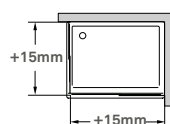

Fecho magnético incorporado no perfil.
Vedação entre painéis através de perfil em PVC translúcido com membrana de retenção.
Painéis em vidro temperado de 6mm.
Perfis em alumínio lacado a branco, metalizado ou anodizado cromado brilho.
Altura Standard de 2000mm.
Sistema de rolamentos inferior com mola para melhor limpeza e manutenção.
Definir medidas exactas na encomenda.
Outras dimensões sob consulta.

Magnetic closure incorporated in the profile.
Translucent PVC retaining membrane as sealing profile in between the panels.
6mm tempered glass panels.
Aluminium with white lacquered, anodised chromed gloss or with metal finish profiles.
Standard Height: 2000mm.
Ball-bearing spring system for better cleaning and maintenance.
Specify exact sizes on the order.
Other dimensions only on request.

Medidas Standard

Standard Dimensions

Aferição de medidas

Ascertaining the measurements

base
shower
tray

cota zero
zero height

rebaixo
recessed

Afinações
Adjustments

As medidas fornecidas devem ser resultantes da medição até à face exterior da base.
Compensações feitas a cargo da ITALBOX.
The provided measurements should be made to the outer face of the base.
Adjustments made by ITALBOX.