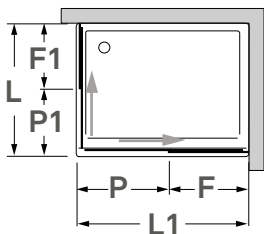

Perfil vertical
Wall profile

Perfil inferior
Floor profile

Altura standard:
2000mm.
Standard Height:
2000mm.

Aplicação a 10mm
do rebordo da base
Application 10mm
edge of the base

Tipologias Typologies

Foscagem Sandblasting

Fecho magnético incorporado no perfil.
Vedação entre painéis através de perfil em PVC translúcido com membrana de retenção.
Painéis em vidro temperado de 6mm.
Perfis em alumínio lacado a branco, metalizado ou anodizado cromado brilho.
Altura Standard de 2000mm.
Sistema de rolamentos inferior com mola para melhor limpeza e manutenção.
Definir medidas exactas na encomenda.
Outras dimensões sob consulta.

Magnetic closure incorporated in the profile.
Translucent PVC retaining membrane as sealing profile in between the panels.
6mm tempered glass panels.
Aluminium with white lacquered, anodised chromed gloss or with metal finish profiles.
Standard Height: 2000mm.
Ball-bearing spring system for better cleaning and maintenance.
Specify exact sizes on the order.
Other dimensions only on request.

Medidas Standard

Standard Dimensions

Aferição de medidas

Ascertaining the measurements

base
shower
tray

cota zero
zero height

rebaixo
recessed

Afinações
Adjustments