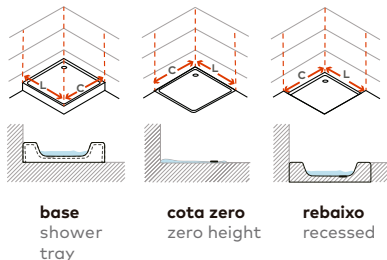

Perfil vertical
Wall profile

Perfil inferior
Floor profile

Altura standard:
2000mm.
Standard Height:
2000mm.

Aplicação a 10mm
do rebordo da base
Application 10mm
edge of the base

Tipologias Typologies

Foscagem Sandblasting

Fecho magnético incorporado no perfil.
Vedação entre painéis através de perfil em PVC translúcido com membrana de retenção.
Painéis em vidro temperado de 6mm.
Perfis em alumínio lacado a branco, metalizado ou anodizado cromado brilho.
Altura Standard de 2000mm.
Sistema de rolamentos inferior com mola para melhor limpeza e manutenção.
Definir medidas exactas na encomenda.
Outras dimensões sob consulta.

Magnetic closure incorporated in the profile.
Translucent PVC retaining membrane as sealing profile in between the panels.
6mm tempered glass panels.
Aluminium with white lacquered, anodised chromed gloss or with metal finish profiles.
Standard Height: 2000mm.
Ball-bearing spring system for better cleaning and maintenance.
Specify exact sizes on the order.
Other dimensions only on request.

Medidas Standard

Standard Dimensions

Aferição de medidas

Ascertaining the measurements

base
shower
tray

cota zero
zero height

rebaixo
recessed

Afinações
Adjustments