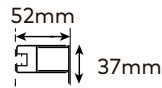

Perfil vertical  
Wall profile

Perfil inferior  
Floor profile

Altura standard:  
**2000mm.**  
Standard Height:  
2000mm.

Aplicação a 10mm  
do rebordo da base  
Application 10mm  
edge of the base

**Tipologias** Typologies

**Foscagem** Sandblasting

Rolamentos com esferas inox.  
Puxador formado por duplo cilindro na horizontal.  
Acessórios em Inox.  
Fecho magnético a 90°.  
Painéis em vidro temperado de 6mm.  
Perfis em alumínio lacado a branco, metalizado ou anodizado cromado brilho.  
Altura standard 2000mm.  
Definir medidas exactas na encomenda.  
Outras dimensões sob consulta.

Rollers with inox ball-bearings.  
Horizontal double cylinder knob.  
Brass fittings.  
90° magnetic closure.  
6mm tempered glass panels.  
Aluminium with white lacquered, chromed or with metal finish profiles.  
Standard height: 2000mm.  
Specify exact sizes on the order.  
Other dimensions only on request.