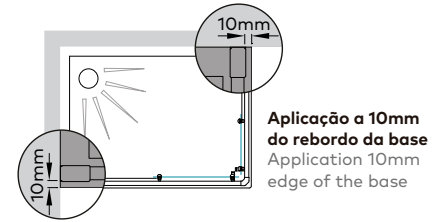

Perfil vertical  
Wall profile

Perfil inferior  
Floor profile

Altura standard:  
**2000mm.**  
Standard Height:  
2000mm.

Aplicação a 10mm  
do rebordo da base  
Application 10mm  
edge of the base

**Tipologias** Typologies

**Foscagem** Sandblasting

Rolamentos com esferas inox.  
Puxador formado por duplo cilindro na horizontal.  
Acessórios em Inox.  
Fecho magnético a 90°.  
Painéis em vidro temperado de 6mm.  
Perfis em alumínio lacado a branco, metalizado ou anodizado cromado brilho.  
Altura standard 2000mm.  
Definir medidas exactas na encomenda.  
Outras dimensões sob consulta.

Rollers with inox ball-bearings.  
Horizontal double cylinder knob.  
Brass fittings.  
90° magnetic closure.  
6mm tempered glass panels.  
Aluminium with white lacquered, chromed or with metal finish profiles.  
Standard height: 2000mm.  
Specify exact sizes on the order.  
Other dimensions only on request.

**Medidas Standard**

Standard Dimensions

**Aferição de medidas**

Ascertaining the measurements

base  
shower  
tray

cota zero  
zero height

rebaixo  
recessed

**Afinações**  
Adjustments