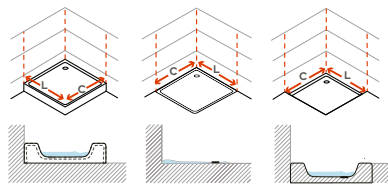

**Foscagem** Sandblasting

Rolamentos com esferas inox.  
Puxador formado por duplo cilindro na horizontal.  
Acessórios em Inox.  
Fecho magnético a 90°.  
Painéis em vidro temperado de 6mm.  
Perfis em alumínio lacado a branco, metalizado ou anodizado cromado brilho.  
Altura standard 2000mm.  
Definir medidas exactas na encomenda.  
Outras dimensões sob consulta.

Rollers with inox ball-bearings.  
Horizontal double cylinder knob.  
Brass fittings.  
90° magnetic closure.  
6mm tempered glass panels.  
Aluminium with white lacquered, chromed or with metal finish profiles.  
Standard height: 2000mm.  
Specify exact sizes on the order.  
Other dimensions only on request.

**Medidas Standard**

Standard Dimensions

**Aferição de medidas**

Ascertaining the measurements

base  
shower  
tray

cota zero  
zero height

rebaixo  
recessed

**Afinações**  
Adjustments

As medidas fornecidas devem ser resultantes da medição até à face exterior da base.  
**Compensações feitas a cargo da ITALBOX.**  
The provided measurements should be made to the outer face of the base.  
**Adjustments made by ITALBOX.**