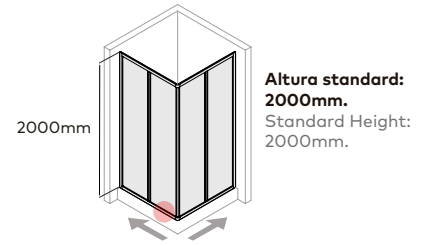

Perfil vertical  
Wall profile

Perfil inferior  
Floor profile

Altura standard:  
**2000mm.**  
Standard Height:  
2000mm.

Aplicação a 10mm  
do rebordo da base  
Application 10mm  
edge of the base

**Tipologias** Typologies

**Foscagem** Sandblasting

Rolamentos com esferas inox.  
Puxador formado por duplo cilindro na horizontal.  
Acessórios em Inox.  
Fecho magnético a 90°.  
Painéis em vidro temperado de 6mm.  
Perfis em alumínio lacado a branco, metalizado ou anodizado cromado brilho.  
Altura standard 2000mm.  
Definir medidas exactas na encomenda.  
Outras dimensões sob consulta.

Rollers with inox ball-bearings.  
Horizontal double cylinder knob.  
Brass fittings.  
90° magnetic closure.  
6mm tempered glass panels.  
Aluminium with white lacquered, chromed or with metal finish profiles.  
Standard height: 2000mm.  
Specify exact sizes on the order.  
Other dimensions only on request.

**Medidas Standard**

Standard Dimensions

**Aferição de medidas**

Ascertaining the measurements

base  
shower  
tray

cota zero  
zero height

rebaixo  
recessed

**Afinações**  
Adjustments