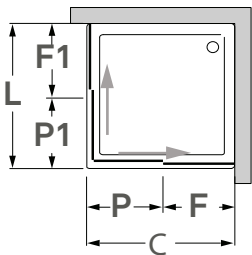

Perfil vertical  
Wall profile

Perfil inferior  
Floor profile

Altura standard:  
**2000mm.**  
Standard Height:  
2000mm.

Aplicação a 10mm  
do rebordo da base  
Application 10mm  
edge of the base

**Tipologias** Typologies

**Foscagem** Sandblasting

Rolamentos com esferas inox.  
Puxador formado por duplo cilindro na horizontal.  
Acessórios em Inox.  
Fecho magnético a 90°.  
Painéis em vidro temperado de 6mm.  
Perfis em alumínio lacado a branco, metalizado ou anodizado cromado brilho.  
Altura standard 2000mm.  
Definir medidas exactas na encomenda.  
Outras dimensões sob consulta.

Rollers with inox ball-bearings.  
Horizontal double cylinder knob.  
Brass fittings.  
90° magnetic closure.  
6mm tempered glass panels.  
Aluminium with white lacquered, chromed or with metal finish profiles.  
Standard height: 2000mm.  
Specify exact sizes on the order.  
Other dimensions only on request.

**Medidas Standard**

Standard Dimensions

**Aferição de medidas**

Ascertaining the measurements

base  
shower  
tray

cota zero  
zero height

rebaixo  
recessed

**Afinações**  
Adjustments