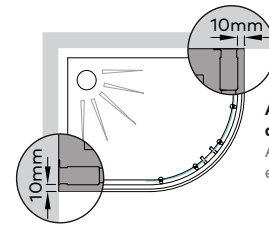

Perfil vertical
Wall profile

Perfil inferior
Floor profile

Altura standard:
2000mm.
Standard Height:
2000mm.

Aplicação a 10mm
do rebordo da base
Application 10mm
edge of the base

Tipologias Typologies

Foscagem Sandblasting

Rolamentos com esferas inox.
Painéis em vidro temperado de 6mm.
Perfis em alumínio lacado a branco, metalizado ou anodizado cromado brilho.
Altura standard de 2000mm.
Raio (C) R500/R550.
Definir medidas exactas na encomenda.
Outras dimensões sob consulta.

Rollers with inox ball-bearings.
6mm tempered glass panels.
Aluminium with white lacquered, anodised chromed gloss or with metal finish profiles.
Standard height: 2000mm.
Radius (C) R500/R550.
Specify exact sizes on the order.
Other dimensions only on request.

Medidas Standard

Standard Dimensions

Raio (R):
Radius (R):
500mm/ 550mm

Aferição de medidas

Ascertaining the measurements

Afinações
Adjustments

As medidas fornecidas devem ser resultantes da medição até à face exterior da base.
Compensações feitas a cargo da ITALBOX.
The provided measurements should be made to the outer face of the base.
Adjustments made by ITALBOX.