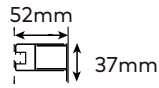

Perfil vertical
Wall profile

Perfil inferior
Floor profile

Altura standard:
2000mm.
Standard Height:
2000mm.

Aplicação a 10mm
do rebordo da base
Application 10mm
edge of the base

Tipologias Typologies

Foscagem Sandblasting

Rolamentos com esferas inox.
Painéis em vidro temperado de 6mm.
Perfis em alumínio lacado a branco, metalizado ou anodizado cromado brilho.
Altura standard de 2000mm.
Raio (C) R500/R550.
Definir medidas exactas na encomenda.
Outras dimensões sob consulta.

Rollers with inox ball-bearings.
6mm tempered glass panels.
Aluminium with white lacquered, anodised chromed gloss or with metal finish profiles.
Standard height: 2000mm.
Radius (C) R500/R550.
Specify exact sizes on the order.
Other dimensions only on request.

Medidas Standard

Standard Dimensions

Raio (R):
Radius (R):
500mm/ 550mm

Aferição de medidas

Ascertaining the measurements

Afinações
Adjustments

As medidas fornecidas devem ser resultantes da medição até à face exterior da base.
Compensações feitas a cargo da ITALBOX.
The provided measurements should be made to the outer face of the base.
Adjustments made by ITALBOX.