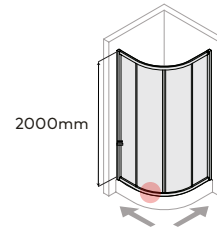

Perfil vertical
Wall profile

Perfil inferior
Floor profile

Altura standard:
2000mm.
Standard Height:
2000mm.

Aplicação a 10mm
do rebordo da base
Application 10mm
edge of the base

Tipologias Typologies

Foscagem Sandblasting

Rolamentos com esferas inox.
Painéis em vidro temperado de 6mm.
Perfis em alumínio lacado a branco, metalizado ou anodizado cromado brilho.
Altura standard de 2000mm.
Raio (C) R500/R550.
Definir medidas exactas na encomenda.
Outras dimensões sob consulta.

Rollers with inox ball-bearings.
6mm tempered glass panels.
Aluminium with white lacquered, anodised chromed gloss or with metal finish profiles.
Standard height: 2000mm.
Radius (C) R500/R550.
Specify exact sizes on the order.
Other dimensions only on request.

Medidas Standard

Standard Dimensions

Raio (R):
Radius (R):
500mm/ 550mm

Aferição de medidas

Ascertaining the measurements

Afinações
Adjustments

As medidas fornecidas devem ser resultantes da medição até à face exterior da base.
Compensações feitas a cargo da ITALBOX.
The provided measurements should be made to the outer face of the base.
Adjustments made by ITALBOX.