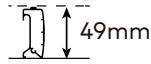

Perfil vertical
Wall profile

Perfil inferior
Floor profile

Altura standard:
2000mm.
Standard Height:
2000mm.

Aplicação a 10mm
do rebordo da base
Application 10mm
edge of the base

Tipologias Typologies

Foscagem Sandblasting

Rolamentos com esferas inox.
Painéis em vidro temperado de 6mm.
Perfis em alumínio lacado a branco, metalizado ou anodizado cromado brilho.
Altura standard de 2000mm.
Raio (C) R500/R550.
Definir medidas exactas na encomenda.
Outras dimensões sob consulta.

Rollers with inox ball-bearings.
6mm tempered glass panels.
Aluminium with white lacquered, anodised chromed gloss or with metal finish profiles.
Standard height: 2000mm.
Radius (C) R500/R550.
Specify exact sizes on the order.
Other dimensions only on request.

Medidas Standard

Standard Dimensions

Raio (R):
Radius (R):
500mm/ 550mm

Aferição de medidas

Ascertaining the measurements

Afinações
Adjustments

As medidas fornecidas devem ser resultantes da medição até à face exterior da base.
Compensações feitas a cargo da ITALBOX.
The provided measurements should be made to the outer face of the base.
Adjustments made by ITALBOX.