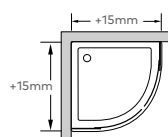

Perfil vertical
Wall profile

Perfil inferior
Floor profile

Altura standard:
2000mm.
Standard Height:
2000mm.

Aplicação a 10mm
do rebordo da base
Application 10mm
edge of the base

Tipologias Typologies

Foscagem Sandblasting

Rolamentos com esferas inox.
Painéis em vidro temperado de 6mm.
Perfis em alumínio lacado a branco, metalizado ou anodizado cromado brilho.
Altura standard de 2000mm.
Raio (C) R500/R550.
Definir medidas exactas na encomenda.
Outras dimensões sob consulta.

Rollers with inox ball-bearings.
6mm tempered glass panels.
Aluminium with white lacquered, anodised chromed gloss or with metal finish profiles.
Standard height: 2000mm.
Radius (C) R500/R550.
Specify exact sizes on the order.
Other dimensions only on request.

Medidas Standard

Standard Dimensions

Raio (R):
Radius (R):
500mm/ 550mm

Aferição de medidas

Ascertaining the measurements

Afinações
Adjustments

As medidas fornecidas devem ser resultantes da medição até à face exterior da base.
Compensações feitas a cargo da ITALBOX.
The provided measurements should be made to the outer face of the base.
Adjustments made by ITALBOX.