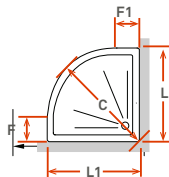

Rolamentos com esferas inox.
Painéis em vidro temperado de 6mm.
Perfis em alumínio lacado a branco, metalizado ou anodizado cromado brilho.
Altura standard de 2000mm.
Raio (C) R500/R550.
Definir medidas exactas na encomenda.
Outras dimensões sob consulta.

Rollers with inox ball-bearings.
6mm tempered glass panels.
Aluminium with white lacquered, anodised chromed gloss or with metal finish profiles.
Standard height: 2000mm.
Radius (C) R500/R550.
Specify exact sizes on the order.
Other dimensions only on request.

Medidas Standard

Standard Dimensions

Raio (R):
Radius (R):
500mm/ 550mm

Aferição de medidas

Ascertaining the measurements

Afinações
Adjustments

As medidas fornecidas devem ser resultantes da medição até à face exterior da base.
Compensações feitas a cargo da ITALBOX.
The provided measurements should be made to the outer face of the base.
Adjustments made by ITALBOX.