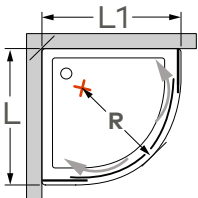

Perfil vertical
Wall profile

Perfil inferior
Floor profile

Altura standard:
2000mm.
Standard Height:
2000mm.

Aplicação a 10mm
do rebordo da base
Application 10mm
edge of the base

Tipologias Typologies

Foscagem Sandblasting

Rolamentos com esferas inox.
Painéis em vidro temperado de 6mm.
Perfis em alumínio lacado a branco, metalizado ou anodizado cromado brilho.
Altura standard de 2000mm.
Raio (C) R500/R550.
Definir medidas exactas na encomenda.
Outras dimensões sob consulta.

Rollers with inox ball-bearings.
6mm tempered glass panels.
Aluminium with white lacquered, anodised chromed gloss or with metal finish profiles.
Standard height: 2000mm.
Radius (C) R500/R550.
Specify exact sizes on the order.
Other dimensions only on request.

Medidas Standard

Standard Dimensions

Raio (R):
Radius (R):
500mm/ 550mm

Aferição de medidas

Ascertaining the measurements

Afinações
Adjustments

As medidas fornecidas devem ser resultantes da medição até à face exterior da base.
Compensações feitas a cargo da ITALBOX.
The provided measurements should be made to the outer face of the base.
Adjustments made by ITALBOX.