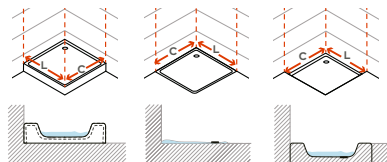

**Rita**

Perfil vertical  
Wall profile

Perfil de vedação  
Floor profile

Altura standard:  
**1850mm.**  
Standard Height:  
1850mm.

**Tipologias** Typologies

**Foscagem** Sandblasting

Rolamentos em esferas inox.  
Fecho magnético.  
Painéis em acrílico de 2,3mm ou em vidro temperado de 4mm.  
Perfis em alumínio lacado a branco ou metalizado.  
Altura standard de 1850mm.  
(altura máxima: acrílico 1900mm)  
Definir medidas exactas na encomenda.  
Outras dimensões sob consulta.

Rollers with inox ball-bearings.  
Magnetic closure.  
Acrylic panels measuring 2,3mm or 4mm for the tempered glass panels.  
Aluminium with white lacquered or with metal finish profiles.  
Standard height: 1850mm.  
(maximum height: 1900mm acrylic)  
Specify exact sizes on the order.  
Other dimensions only on request.

**Medidas Standard**

Standard Dimensions

**Aferição de medidas**

Ascertaining the measurements

base  
shower  
tray

cota zero  
zero height

rebaixo  
recessed

**Afinação**  
Adjustments

As medidas fornecidas devem ser resultantes da medição até à face exterior da base.  
**Compensações feitas a cargo da ITALBOX.**  
The provided measurements should be made to the outer face of the base.  
**Adjustments made by ITALBOX.**