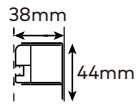

**Rita**

Perfil vertical  
Wall profile

Perfil de vedação  
Floor profile

Altura standard:  
**1850mm.**  
Standard Height:  
1850mm.

**Tipologias** Typologies

**Foscagem** Sandblasting

Rolamentos em esferas inox.  
Fecho magnético.  
Painéis em acrílico de 2,3mm ou em vidro temperado de 4mm.  
Perfis em alumínio lacado a branco ou metalizado.  
Altura standard de 1850mm.  
(altura máxima: acrílico 1900mm)  
Definir medidas exactas na encomenda.  
Outras dimensões sob consulta.

Rollers with inox ball-bearings.  
Magnetic closure.  
Acrylic panels measuring 2,3mm or 4mm for the tempered glass panels.  
Aluminium with white lacquered or with metal finish profiles.  
Standard height: 1850mm.  
(maximum height: 1900mm acrylic)  
Specify exact sizes on the order.  
Other dimensions only on request.

**Medidas Standard**

Standard Dimensions

**Aferição de medidas**

Ascertaining the measurements

base  
shower  
tray

cota zero  
zero height

rebaixo  
recessed

**Afinação**  
Adjustments

As medidas fornecidas devem ser resultantes da medição até à face exterior da base.  
**Compensações feitas a cargo da ITALBOX.**  
The provided measurements should be made to the outer face of the base.  
**Adjustments made by ITALBOX.**