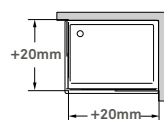

**Rita**

Perfil vertical  
Wall profile

Perfil de vedação  
Floor profile

Altura standard:  
**1850mm.**  
Standard Height:  
1850mm.

**Tipologias** Typologies

**Foscagem** Sandblasting

Rolamentos em esferas inox.  
Fecho magnético.  
Painéis em acrílico de 2,3mm ou em vidro temperado de 4mm.  
Perfis em alumínio lacado a branco ou metalizado.  
Altura standard de 1850mm.  
(altura máxima: acrílico 1900mm)  
Definir medidas exactas na encomenda.  
Outras dimensões sob consulta.

Rollers with inox ball-bearings.  
Magnetic closure.  
Acrylic panels measuring 2,3mm or 4mm for the tempered glass panels.  
Aluminium with white lacquered or with metal finish profiles.  
Standard height: 1850mm.  
(maximum height: 1900mm acrylic)  
Specify exact sizes on the order.  
Other dimensions only on request.

**Medidas Standard**

Standard Dimensions

**Aferição de medidas**

Ascertaining the measurements

base  
shower  
tray

cota zero  
zero height

rebaixo  
recessed

**Afinação**  
Adjustments

As medidas fornecidas devem ser resultantes da medição até à face exterior da base.  
**Compensações feitas a cargo da ITALBOX.**  
The provided measurements should be made to the outer face of the base.  
**Adjustments made by ITALBOX.**