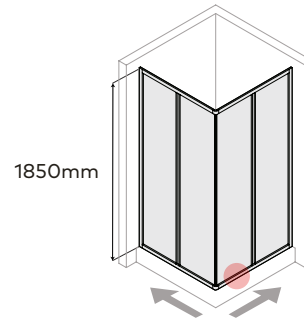

**Rita**

Perfil vertical  
Wall profile

Perfil de vedação  
Floor profile

Altura standard:  
**1850mm.**  
Standard Height:  
1850mm.

**Tipologias** Typologies

**Foscagem** Sandblasting

Rolamentos em esferas inox.  
Fecho magnético.  
Painéis em acrílico de 2,3mm ou em vidro temperado de 4mm.  
Perfis em alumínio lacado a branco ou metalizado.  
Altura standard de 1850mm.  
(altura máxima: acrílico 1900mm)  
Definir medidas exactas na encomenda.  
Outras dimensões sob consulta.

Rollers with inox ball-bearings.  
Magnetic closure.  
Acrylic panels measuring 2,3mm or 4mm for the tempered glass panels.  
Aluminium with white lacquered or with metal finish profiles.  
Standard height: 1850mm.  
(maximum height: 1900mm acrylic)  
Specify exact sizes on the order.  
Other dimensions only on request.

**Medidas Standard**

Standard Dimensions

**Aferição de medidas**

Ascertaining the measurements

base  
shower  
tray

cota zero  
zero height

rebaixo  
recessed

**Afinação**  
Adjustments

As medidas fornecidas devem ser resultantes da medição até à face exterior da base.  
**Compensações feitas a cargo da ITALBOX.**  
The provided measurements should be made to the outer face of the base.  
**Adjustments made by ITALBOX.**