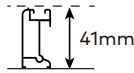

**Rita**

Perfil vertical  
Wall profile

Perfil de vedação  
Floor profile

Altura standard:  
**1850mm.**  
Standard Height:  
1850mm.

**Tipologias** Typologies

**Foscagem** Sandblasting

Rolamentos em esferas inox.  
Fecho magnético.  
Painéis em acrílico de 2,3mm ou em vidro temperado de 4mm.  
Perfis em alumínio lacado a branco ou metalizado.  
Altura standard de 1850mm.  
(altura máxima: acrílico 1900mm)  
Definir medidas exactas na encomenda.  
Outras dimensões sob consulta.

Rollers with inox ball-bearings.  
Magnetic closure.  
Acrylic panels measuring 2,3mm or 4mm for the tempered glass panels.  
Aluminium with white lacquered or with metal finish profiles.  
Standard height: 1850mm.  
(maximum height: 1900mm acrylic)  
Specify exact sizes on the order.  
Other dimensions only on request.

**Medidas Standard**

Standard Dimensions

**Aferição de medidas**

Ascertaining the measurements

base  
shower  
tray

cota zero  
zero height

rebaixo  
recessed

**Afinação**  
Adjustments