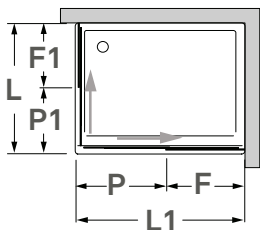

**Rita**

Perfil vertical  
Wall profile

Perfil de vedação  
Floor profile

Altura standard:  
**1850mm.**  
Standard Height:  
1850mm.

**Tipologias** Typologies

**Foscagem** Sandblasting

Rolamentos em esferas inox.  
Fecho magnético.  
Painéis em acrílico de 2,3mm ou em vidro temperado de 4mm.  
Perfis em alumínio lacado a branco ou metalizado.  
Altura standard de 1850mm.  
(altura máxima: acrílico 1900mm)  
Definir medidas exactas na encomenda.  
Outras dimensões sob consulta.

Rollers with inox ball-bearings.  
Magnetic closure.  
Acrylic panels measuring 2,3mm or 4mm for the tempered glass panels.  
Aluminium with white lacquered or with metal finish profiles.  
Standard height: 1850mm.  
(maximum height: 1900mm acrylic)  
Specify exact sizes on the order.  
Other dimensions only on request.

**Medidas Standard**

Standard Dimensions

**Aferição de medidas**

Ascertaining the measurements

base  
shower  
tray

cota zero  
zero height

rebaixo  
recessed

**Afinação**  
Adjustments

As medidas fornecidas devem ser resultantes da medição até à face exterior da base.  
**Compensações feitas a cargo da ITALBOX.**  
The provided measurements should be made to the outer face of the base.  
**Adjustments made by ITALBOX.**