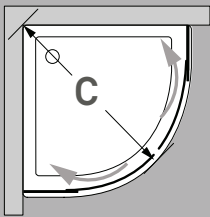

Rafaelo

Perfil vertical
Wall profile

Perfil de vedação
Floor profile

Altura standard:
1850mm.
Standard Height:
1850mm.

Tipologias Typologies

Foscagem Sandblasting

Rolamentos em esferas inox.
Painéis em acrílico de 2,3mm ou em vidro temperado de 4mm.
Perfis em alumínio lacado a branco ou metalizado.
Raio (C) R375/R500/R550.
Altura standard de 1850mm.
Outras dimensões sob consulta.

Rollers with inox ball-bearings.
Acrylic panels measuring 2,3mm or 4mm for the tempered glass panels.
Aluminium with white lacquered or with metal finish profiles.
Standard height: 1850mm.
Radius (C) R375/R500/R550.
Other dimensions only on request.

Medidas Standard

Standard Dimensions

R= 375/500/550

Aferição de medidas

Ascertaining the measurements

Afinação
Adjustments

As medidas fornecidas devem ser resultantes da medição até à face exterior da base.
Compensações feitas a cargo da ITALBOX.
The provided measurements should be made to the outer face of the base.
Adjustments made by ITALBOX.