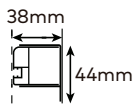

Rafaelo

Perfil vertical
Wall profile

Perfil de vedação
Floor profile

Altura standard:
1850mm.
Standard Height:
1850mm.

Tipologias Typologies

Foscagem Sandblasting

Rolamentos em esferas inox.
Painéis em acrílico de 2,3mm ou em vidro temperado de 4mm.
Perfis em alumínio lacado a branco ou metalizado.
Raio (C) R375/R500/R550.
Altura standard de 1850mm.
Outras dimensões sob consulta.

Rollers with inox ball-bearings.
Acrylic panels measuring 2,3mm or 4mm for the tempered glass panels.
Aluminium with white lacquered or with metal finish profiles.
Standard height: 1850mm.
Radius (C) R375/R500/R550.
Other dimensions only on request.

Medidas Standard

Standard Dimensions

R= 375/500/550

Aferição de medidas

Ascertaining the measurements

Afinação
Adjustments

As medidas fornecidas devem ser resultantes da medição até à face exterior da base.
Compensações feitas a cargo da ITALBOX.
The provided measurements should be made to the outer face of the base.
Adjustments made by ITALBOX.