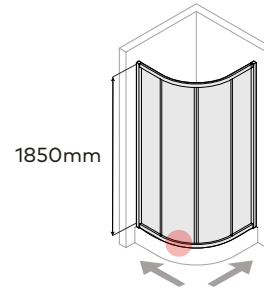

Rafaelo

Perfil vertical
Wall profile

Perfil de vedação
Floor profile

Altura standard:
1850mm.
Standard Height:
1850mm.

Tipologias Typologies

Foscagem Sandblasting

Rolamentos em esferas inox.
Painéis em acrílico de 2,3mm ou em vidro temperado de 4mm.
Perfis em alumínio lacado a branco ou metalizado.
Raio (C) R375/R500/R550.
Altura standard de 1850mm.
Outras dimensões sob consulta.

Rollers with inox ball-bearings.
Acrylic panels measuring 2,3mm or 4mm for the tempered glass panels.
Aluminium with white lacquered or with metal finish profiles.
Standard height: 1850mm.
Radius (C) R375/R500/R550.
Other dimensions only on request.

Medidas Standard

Standard Dimensions

R= 375/500/550

Aferição de medidas

Ascertaining the measurements

Afinação
Adjustments

As medidas fornecidas devem ser resultantes da medição até à face exterior da base.
Compensações feitas a cargo da ITALBOX.
The provided measurements should be made to the outer face of the base.
Adjustments made by ITALBOX.