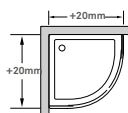

Rafaelo

Perfil vertical
Wall profile

Perfil de vedação
Floor profile

Altura standard:
1850mm.
Standard Height:
1850mm.

Tipologias Typologies

Foscagem Sandblasting

Rolamentos em esferas inox.
Painéis em acrílico de 2,3mm ou em vidro temperado de 4mm.
Perfis em alumínio lacado a branco ou metalizado.
Raio (C) R375/R500/R550.
Altura standard de 1850mm.
Outras dimensões sob consulta.

Rollers with inox ball-bearings.
Acrylic panels measuring 2,3mm or 4mm for the tempered glass panels.
Aluminium with white lacquered or with metal finish profiles.
Standard height: 1850mm.
Radius (C) R375/R500/R550.
Other dimensions only on request.

Medidas Standard

Standard Dimensions

R= 375/500/550

Aferição de medidas

Ascertaining the measurements

Afinação
Adjustments

As medidas fornecidas devem ser resultantes da medição até à face exterior da base.
Compensações feitas a cargo da ITALBOX.
The provided measurements should be made to the outer face of the base.
Adjustments made by ITALBOX.