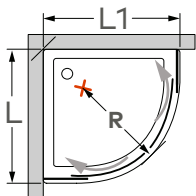

Rafaelo

Perfil vertical
Wall profile

Perfil de vedação
Floor profile

Altura standard:
1850mm.
Standard Height:
1850mm.

Tipologias Typologies

Foscagem Sandblasting

Rolamentos em esferas inox.
Painéis em acrílico de 2,3mm ou em vidro temperado de 4mm.
Perfis em alumínio lacado a branco ou metalizado.
Raio (C) R375/R500/R550.
Altura standard de 1850mm.
Outras dimensões sob consulta.

Rollers with inox ball-bearings.
Acrylic panels measuring 2,3mm or 4mm for the tempered glass panels.
Aluminium with white lacquered or with metal finish profiles.
Standard height: 1850mm.
Radius (C) R375/R500/R550.
Other dimensions only on request.

Medidas Standard

Standard Dimensions

R= 375/500/550

Aferição de medidas

Ascertaining the measurements

Afinação
Adjustments

As medidas fornecidas devem ser resultantes da medição até à face exterior da base.
Compensações feitas a cargo da ITALBOX.
The provided measurements should be made to the outer face of the base.
Adjustments made by ITALBOX.