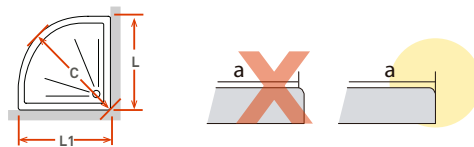

Rafaelo

Perfil vertical
Wall profile

Perfil de vedação
Floor profile

Altura standard:
1850mm.
Standard Height:
1850mm.

Tipologias Typologies

Foscagem Sandblasting

Rolamentos em esferas inox.
Painéis em acrílico de 2,3mm ou em vidro temperado de 4mm.
Perfis em alumínio lacado a branco ou metalizado.
Raio (C) R375/R500/R550.
Altura standard de 1850mm.
Outras dimensões sob consulta.

Rollers with inox ball-bearings.
Acrylic panels measuring 2,3mm or 4mm for the tempered glass panels.
Aluminium with white lacquered or with metal finish profiles.
Standard height: 1850mm.
Radius (C) R375/R500/R550.
Other dimensions only on request.

Medidas Standard

Standard Dimensions

R= 375/500/550

Aferição de medidas

Ascertaining the measurements

Afinação
Adjustments

As medidas fornecidas devem ser resultantes da medição até à face exterior da base.
Compensações feitas a cargo da ITALBOX.
The provided measurements should be made to the outer face of the base.
Adjustments made by ITALBOX.