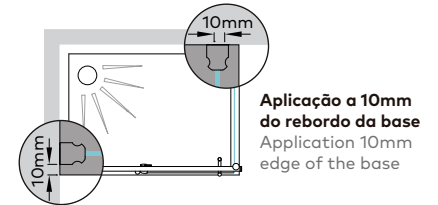

Perfil vertical
Wall profile

Perfil de vedação
Floor profile

Tipologias Typologies

Lateral esquerdo
Lateral left panel

Lateral direito
Lateral right panel

Foscagem Sandblasting

Acessórios em latão cromado.
Vidro temperado de 8mm.
Perfis em alumínio anodizado cromado brilho.
Fecho magnético.
Altura Standard: 2000mm.
Acresce a altura do sistema de deslizamento (+80mm).
Dimensão máxima (P): 900mm.
Definir medidas exactas na encomenda.
Outras dimensões sob consulta.

Brass fittings.
8mm tempered glass panels.
Anodised chromed gloss-finish aluminium profiles.
Magnetic closure.
Standard Height: 2000mm.
Additional height of the sliding system (+80mm).
Maximum size (P): 900 mm.
Specify exact sizes on the order.
Other dimensions only on request.

Medidas Standard

Standard Dimensions

Aferição de medidas

Ascertaining the measurements

Compensação angular
Adjustments

As medidas fornecidas devem ser resultantes da medição até à face exterior da base.
Compensações feitas a cargo da ITALBOX.
The provided measurements should be made to the outer face of the base.
Adjustments made by ITALBOX.