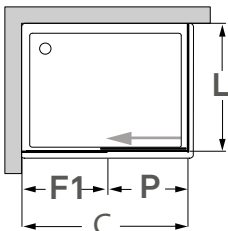

Perfil vertical
Wall profile

Perfil de vedação
Floor profile

Tipologias Typologies

Lateral esquerdo
Lateral left panel

Lateral direito
Lateral right panel

Foscagem Sandblasting

Acessórios em latão cromado.
Vidro temperado de 8mm.
Perfis em alumínio anodizado cromado brilho.
Fecho magnético.
Altura Standard: 2000mm.
Acresce a altura do sistema de deslizamento (+80mm).
Dimensão máxima (P): 900mm.
Definir medidas exactas na encomenda.
Outras dimensões sob consulta.

Brass fittings.
8mm tempered glass panels.
Anodised chromed gloss-finish aluminium profiles.
Magnetic closure.
Standard Height: 2000mm.
Additional height of the sliding system (+80mm).
Maximum size (P): 900 mm.
Specify exact sizes on the order.
Other dimensions only on request.

Medidas Standard

Standard Dimensions

Aferição de medidas

Ascertaining the measurements

Compensação angular
Adjustments

As medidas fornecidas devem ser resultantes da medição até à face exterior da base.
Compensações feitas a cargo da ITALBOX.
The provided measurements should be made to the outer face of the base.
Adjustments made by ITALBOX.