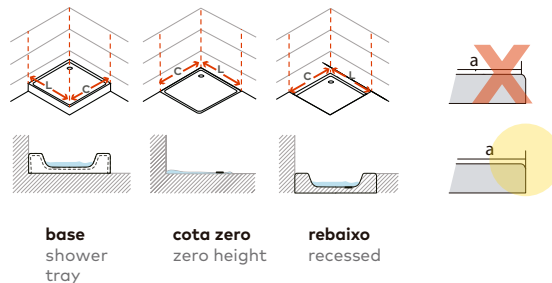

Perfil vertical
Wall profile

Perfil de vedação
Floor profile

Tipologias Typologies

Lateral esquerdo
Lateral left panel

Lateral direito
Lateral right panel

Foscagem Sandblasting

Acessórios em latão cromado.
Vidro temperado de 8mm.
Perfis em alumínio anodizado cromado brilho.
Fecho magnético.
Altura Standard: 2000mm.
Acresce a altura do sistema de deslizamento (+80mm).
Dimensão máxima (P): 900mm.
Definir medidas exactas na encomenda.
Outras dimensões sob consulta.

Brass fittings.
8mm tempered glass panels.
Anodised chromed gloss-finish aluminium profiles.
Magnetic closure.
Standard Height: 2000mm.
Additional height of the sliding system (+80mm).
Maximum size (P): 900 mm.
Specify exact sizes on the order.
Other dimensions only on request.

Medidas Standard

Standard Dimensions

Aferição de medidas

Ascertaining the measurements

Compensação angular
Adjustments

As medidas fornecidas devem ser resultantes da medição até à face exterior da base.
Compensações feitas a cargo da ITALBOX.
The provided measurements should be made to the outer face of the base.
Adjustments made by ITALBOX.