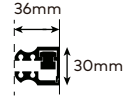

Perfil vertical
Wall profile

Perfil de vedação
Floor profile

Tipologias Typologies

Lateral esquerdo
Lateral left panel

Lateral direito
Lateral right panel

Foscagem Sandblasting

Acessórios em latão cromado.
Vidro temperado de 8mm.
Perfis em alumínio anodizado cromado brilho.
Fecho magnético.
Altura Standard: 2000mm.
Acresce a altura do sistema de deslizamento (+80mm).
Dimensão máxima (P): 900mm.
Definir medidas exactas na encomenda.
Outras dimensões sob consulta.

Brass fittings.
8mm tempered glass panels.
Anodised chromed gloss-finish aluminium profiles.
Magnetic closure.
Standard Height: 2000mm.
Additional height of the sliding system (+80mm).
Maximum size (P): 900 mm.
Specify exact sizes on the order.
Other dimensions only on request.

Medidas Standard

Standard Dimensions

Aferição de medidas

Ascertaining the measurements

Compensação angular
Adjustments

As medidas fornecidas devem ser resultantes da medição até à face exterior da base.
Compensações feitas a cargo da ITALBOX.
The provided measurements should be made to the outer face of the base.
Adjustments made by ITALBOX.