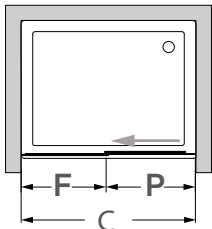

**PR730**

**Perfil vertical**  
Wall profile

**Perfil de vedação**  
Floor profile

**Altura standard:  
2000mm.**  
Standard Height:  
2000mm.

**Tipologias** Typologies

Porta esquerda  
Left door

Porta direita  
Right door

**Foscagem** Sandblasting

Acessórios em latão cromado.  
Vidro temperado de 8mm.  
Perfis em alumínio anodizado cromado brilho.  
Fecho magnético.  
Altura Standard: 2000mm.  
Acresce a altura do sistema de deslizamento (+80mm).  
Dimensão máxima (P): 900mm.  
Definir medidas exactas na encomenda.  
Outras dimensões sob consulta.

Brass fittings.  
8mm tempered glass panels.  
Anodised chromed glass-finish aluminium profiles.  
Magnetic closure.  
Standard Height: 2000mm.  
Additional height of the sliding system (+80mm).  
Maximum size (P): 900 mm.  
Specify exact sizes on the order.  
Other dimensions only on request.

**Medidas Standard**

Standard Dimensions

**Aferição de medidas**

Ascertaining the measurements

**eficácia na aplicação**  
effectiveness of  
installation

**Compensação angular**  
Adjustments

As medidas fornecidas devem ser resultantes da medição entre paredes.  
**Compensações feitas a cargo da ITALBOX.**  
The provided measurements should be made in between the walls.  
**Adjustments made by ITALBOX.**