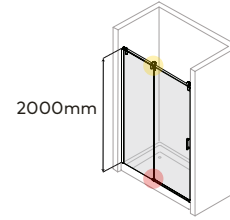

**PR730**

**Perfil vertical**  
Wall profile

**Perfil de vedação**  
Floor profile

**Altura standard:  
2000mm.**  
Standard Height:  
2000mm.

**Tipologias** Typologies

Porta esquerda  
Left door

Porta direita  
Right door

**Foscagem** Sandblasting

Acessórios em latão cromado.  
Vidro temperado de 8mm.  
Perfis em alumínio anodizado cromado brilho.  
Fecho magnético.  
Altura Standard: 2000mm.  
Acresce a altura do sistema de deslizamento (+80mm).  
Dimensão máxima (P): 900mm.  
Definir medidas exactas na encomenda.  
Outras dimensões sob consulta.

Brass fittings.  
8mm tempered glass panels.  
Anodised chromed glass-finish aluminium profiles.  
Magnetic closure.  
Standard Height: 2000mm.  
Additional height of the sliding system (+80mm).  
Maximum size (P): 900 mm.  
Specify exact sizes on the order.  
Other dimensions only on request.

**Medidas Standard**

Standard Dimensions

**Aferição de medidas**

Ascertaining the measurements

**eficácia na aplicação**  
effectiveness of  
installation

**Compensação angular**  
Adjustments

As medidas fornecidas devem ser resultantes da medição entre paredes.  
**Compensações feitas a cargo da ITALBOX.**  
The provided measurements should be made in between the walls.  
**Adjustments made by ITALBOX.**