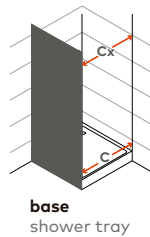

**Foscagem** Sandblasting

Acessórios em latão cromado.  
Vidro temperado de 8mm.  
Perfis em alumínio anodizado cromado brilho.  
Fecho magnético.  
Altura Standard: 2000mm.  
Acresce a altura do sistema de deslizamento (+80mm).  
Dimensão máxima (P): 900mm.  
Definir medidas exactas na encomenda.  
Outras dimensões sob consulta.

Brass fittings.  
8mm tempered glass panels.  
Anodised chromed glass-finish aluminium profiles.  
Magnetic closure.  
Standard Height: 2000mm.  
Additional height of the sliding system (+80mm).  
Maximum size (P): 900 mm.  
Specify exact sizes on the order.  
Other dimensions only on request.

**Medidas Standard**

Standard Dimensions

**Aferição de medidas**

Ascertaining the measurements

**eficácia na aplicação**  
effectiveness of  
installation

**Compensação angular**  
Adjustments

As medidas fornecidas devem ser resultantes da medição entre paredes.  
**Compensações feitas a cargo da ITALBOX.**  
The provided measurements should be made in between the walls.  
**Adjustments made by ITALBOX.**