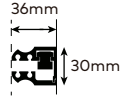

**PR730**

**Perfil vertical**  
Wall profile

**Perfil de vedação**  
Floor profile

**Altura standard:  
2000mm.**  
Standard Height:  
2000mm.

**Tipologias** Typologies

Porta esquerda  
Left door

Porta direita  
Right door

**Foscagem** Sandblasting

Acessórios em latão cromado.  
Vidro temperado de 8mm.  
Perfis em alumínio anodizado cromado brilho.  
Fecho magnético.  
Altura Standard: 2000mm.  
Acresce a altura do sistema de deslizamento (+80mm).  
Dimensão máxima (P): 900mm.  
Definir medidas exactas na encomenda.  
Outras dimensões sob consulta.

Brass fittings.  
8mm tempered glass panels.  
Anodised chromed glass-finish aluminium profiles.  
Magnetic closure.  
Standard Height: 2000mm.  
Additional height of the sliding system (+80mm).  
Maximum size (P): 900 mm.  
Specify exact sizes on the order.  
Other dimensions only on request.