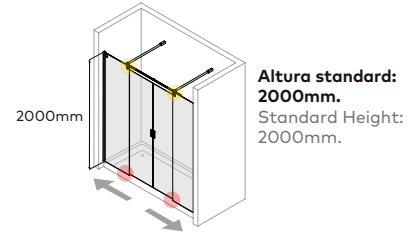

Perfil vertical
Wall profile

Perfil de vedação
Floor profile

Tipologias Typologies

Foscagem Sandblasting

Acessórios em latão cromado.
Vidro temperado de 6mm.
Fecho magnético.
Perfis em alumínio anodizado cromado brilho.
Altura standard do vidro: 2000mm.
Acresce a altura do sistema de fixação (+40mm).
Definir medidas exatas na encomenda.
Outras dimensões sob consulta.

Brass fittings.
6mm tempered glass.
Magnetic closure.
Anodised chromed gloss-finish aluminium profiles.
Glass standard height: 2000mm.
Additional height of the fixation system (+40mm).
Specify exact dimensions on the order.
Other dimensions on request.

Medidas Standard

Standard Dimensions

Aferição de medidas

Ascertaining the measurements

eficácia na aplicação
effectiveness of installation

Foscagem com tratamento anti-manchas
Anti-stain treatment for sandblasting glass

Por medida
Custom-made

6mm Vidro
6mm glass

Tratamento anticálcio
Anti calcium treatment

O cliente deve fornecer a dimensão "L", resultante da medição da parede até à face exterior da base.
The client should provide "L" value, measured from the wall to the outer face of the base.