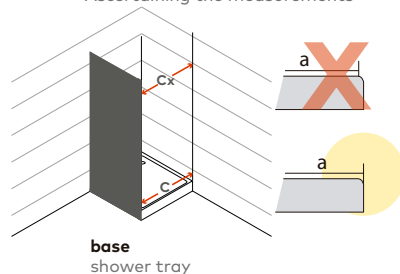

Perfil vertical
Wall profile

Perfil de vedação
Floor profile

Tipologias Typologies

Foscagem Sandblasting

Acessórios em latão cromado.
Vidro temperado de 6mm.
Fecho magnético.
Perfis em alumínio anodizado cromado brilho.
Altura standard do vidro: 2000mm.
Acresce a altura do sistema de fixação (+40mm).
Definir medidas exatas na encomenda.
Outras dimensões sob consulta.

Brass fittings.
6mm tempered glass.
Magnetic closure.
Anodised chromed gloss-finish aluminium profiles.
Glass standard height: 2000mm.
Additional height of the fixation system (+40mm).
Specify exact dimensions on the order.
Other dimensions on request.

Medidas Standard

Standard Dimensions

Aferição de medidas

Ascertaining the measurements

eficácia na aplicação
effectiveness of installation

Foscagem com tratamento anti-manchas
Anti-stain treatment for sandblasting glass