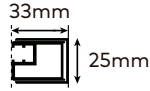

Perfil vertical
Wall profile

Perfil de vedação
Floor profile

Tipologias Typologies

Foscagem Sandblasting

Acessórios em latão cromado.
Vidro temperado de 6mm.
Fecho magnético.
Perfis em alumínio anodizado cromado brilho.
Altura standard do vidro: 2000mm.
Acresce a altura do sistema de fixação (+40mm).
Definir medidas exatas na encomenda.
Outras dimensões sob consulta.

Brass fittings.
6mm tempered glass.
Magnetic closure.
Anodised chromed gloss-finish aluminium profiles.
Glass standard height: 2000mm.
Additional height of the fixation system (+40mm).
Specify exact dimensions on the order.
Other dimensions on request.

Por medida
Custom-made

6mm Vidro
6mm glass

Tratamento anticálcio
Anti calcium treatment

O cliente deve fornecer a dimensão "L", resultante da medição da parede até à face exterior da base.
The client should provide "L" value, measured from the wall to the outer face of the base.