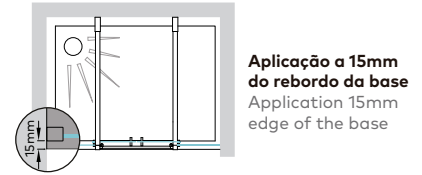

Perfil vertical
Wall profile

Perfil de vedação
Floor profile

Tipologias Typologies

Foscagem Sandblasting

Acessórios em latão cromado.
Vidro temperado de 6mm.
Fecho magnético.
Perfis em alumínio anodizado cromado brilho.
Altura standard do vidro: 2000mm.
Acresce a altura do sistema de fixação (+40mm).
Definir medidas exatas na encomenda.
Outras dimensões sob consulta.

Brass fittings.
6mm tempered glass.
Magnetic closure.
Anodised chromed gloss-finish aluminium profiles.
Glass standard height: 2000mm.
Additional height of the fixation system (+40mm).
Specify exact dimensions on the order.
Other dimensions on request.