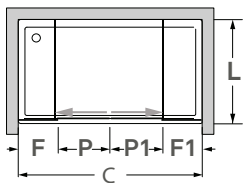

Medidas Standard

Standard Dimensions