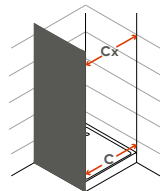

Fecho magnético de topo a topo.
Vedação entre painéis através de perfil em PVC translúcido com membrana de retenção.
Painéis em vidro temperado de 6mm.
Perfis em alumínio lacado a branco metalizado ou anodizado cromado brilho.
Altura Standard de 2000mm.
Sistema de rolamentos inferior com mola para melhor limpeza e manutenção.
Definir medidas exactas na encomenda.
Outras dimensões sob consulta.

Magnetic closure incorporated in the profile.
Translucent PVC retaining membrane as sealing profile in between the panels.
6mm tempered glass panels.
Aluminium with white lacquered, anodised chromed gloss or with metal finish profiles.
Standard Height: 2000mm.
Ball-bearing spring system for better cleaning and maintenance.
Specify exact sizes on the order.
Other dimensions only on request.

Medidas Standard

Standard Dimensions

Largura Total (C):
Total width (C):
Mín.: 1400mm
Máx.: 1800mm

Aferição de medidas

Ascertaining the measurements

base
shower tray

Afinações
Adjustments

As medidas fornecidas devem ser resultantes da medição até à face exterior da base.
Compensações feitas a cargo da ITALBOX.
The provided measurements should be made to the outer face of the base.
Adjustments made by ITALBOX.