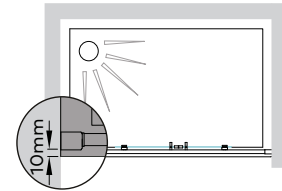

Perfil vertical
Wall profile

Perfil inferior
Floor profile

Altura standard:
2000mm.
Standard Height:
2000mm.

Aplicação a 10mm
do rebordo da base
Application 10mm
edge of the base

Tipologias Typologies

Foscagem Sandblasting

Fecho magnético de topo a topo.
Vedação entre painéis através de perfil em PVC translúcido com membrana de retenção.
Painéis em vidro temperado de 6mm.
Perfis em alumínio lacado a branco metalizado ou anodizado cromado brilho.
Altura Standard de 2000mm.
Sistema de rolamentos inferior com mola para melhor limpeza e manutenção.
Definir medidas exactas na encomenda.
Outras dimensões sob consulta.

Magnetic closure incorporated in the profile.
Translucent PVC retaining membrane as sealing profile in between the panels.
6mm tempered glass panels.
Aluminium with white lacquered, anodised chromed gloss or with metal finish profiles.
Standard Height: 2000mm.
Ball-bearing spring system for better cleaning and maintenance.
Specify exact sizes on the order.
Other dimensions only on request.

Medidas Standard

Standard Dimensions

Largura Total (C):
Total width (C):
Mín.: 1400mm
Máx.: 1800mm

Aferição de medidas

Ascertaining the measurements

base
shower tray

Afinações
Adjustments

As medidas fornecidas devem ser resultantes da medição até à face exterior da base.
Compensações feitas a cargo da ITALBOX.
The provided measurements should be made to the outer face of the base.
Adjustments made by ITALBOX.