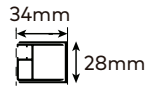

Perfil vertical
Wall profile

Perfil inferior
Floor profile

Altura standard:
2000mm.
Standard Height:
2000mm.

Aplicação a 10mm
do rebordo da base
Application 10mm
edge of the base

Tipologias Typologies

Foscagem Sandblasting

Fecho magnético de topo a topo.
Vedação entre painéis através de perfil em PVC translúcido com membrana de retenção.
Painéis em vidro temperado de 6mm.
Perfis em alumínio lacado a branco metalizado ou anodizado cromado brilho.
Altura Standard de 2000mm.
Sistema de rolamentos inferior com mola para melhor limpeza e manutenção.
Definir medidas exactas na encomenda.
Outras dimensões sob consulta.

Magnetic closure incorporated in the profile.
Translucent PVC retaining membrane as sealing profile in between the panels.
6mm tempered glass panels.
Aluminium with white lacquered, anodised chromed gloss or with metal finish profiles.
Standard Height: 2000mm.
Ball-bearing spring system for better cleaning and maintenance.
Specify exact sizes on the order.
Other dimensions only on request.

Medidas Standard

Standard Dimensions

Largura Total (C):
Total width (C):
Mín.: 1400mm
Máx.: 1800mm

Aferição de medidas

Ascertaining the measurements

base
shower tray

Afinações
Adjustments

As medidas fornecidas devem ser resultantes da medição até à face exterior da base.
Compensações feitas a cargo da ITALBOX.
The provided measurements should be made to the outer face of the base.
Adjustments made by ITALBOX.