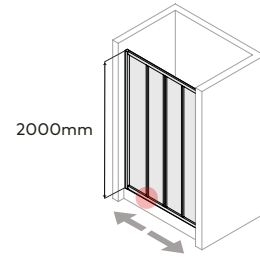

Perfil vertical
Wall profile

Perfil inferior
Floor profile

Altura standard:
2000mm.
Standard Height:
2000mm.

Aplicação a 10mm
do rebordo da base
Application 10mm
edge of the base

Tipologias Typologies

Foscagem Sandblasting

Fecho magnético de topo a topo.
Vedação entre painéis através de perfil em PVC translúcido com membrana de retenção.
Painéis em vidro temperado de 6mm.
Perfis em alumínio lacado a branco metalizado ou anodizado cromado brilho.
Altura Standard de 2000mm.
Sistema de rolamentos inferior com mola para melhor limpeza e manutenção.
Definir medidas exactas na encomenda.
Outras dimensões sob consulta.

Magnetic closure incorporated in the profile.
Translucent PVC retaining membrane as sealing profile in between the panels.
6mm tempered glass panels.
Aluminium with white lacquered, anodised chromed gloss or with metal finish profiles.
Standard Height: 2000mm.
Ball-bearing spring system for better cleaning and maintenance.
Specify exact sizes on the order.
Other dimensions only on request.

Medidas Standard

Standard Dimensions

Largura Total (C):
Total width (C):
Mín.: 1400mm
Máx.: 1800mm

Aferição de medidas

Ascertaining the measurements

base
shower tray

Afinações
Adjustments

As medidas fornecidas devem ser resultantes da medição até à face exterior da base.
Compensações feitas a cargo da ITALBOX.
The provided measurements should be made to the outer face of the base.
Adjustments made by ITALBOX.