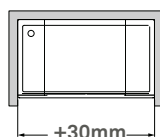

Fecho magnético de topo a topo.
Vedação entre painéis através de perfil em PVC translúcido com membrana de retenção.
Painéis em vidro temperado de 6mm.
Perfis em alumínio lacado a branco metalizado ou anodizado cromado brilho.
Altura Standard de 2000mm.
Sistema de rolamentos inferior com mola para melhor limpeza e manutenção.
Definir medidas exactas na encomenda.
Outras dimensões sob consulta.

Magnetic closure incorporated in the profile.
Translucent PVC retaining membrane as sealing profile in between the panels.
6mm tempered glass panels.
Aluminium with white lacquered, anodised chromed gloss or with metal finish profiles.
Standard Height: 2000mm.
Ball-bearing spring system for better cleaning and maintenance.
Specify exact sizes on the order.
Other dimensions only on request.

Medidas Standard

Standard Dimensions

Largura Total (C):
Total width (C):
Mín.: 1400mm
Máx.: 1800mm

Aferição de medidas

Ascertaining the measurements

base
shower tray

Afinações
Adjustments

As medidas fornecidas devem ser resultantes da medição até à face exterior da base.
Compensações feitas a cargo da ITALBOX.
The provided measurements should be made to the outer face of the base.
Adjustments made by ITALBOX.