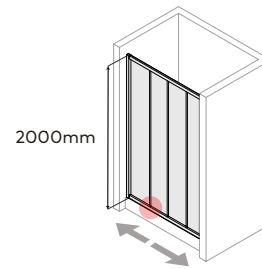

Perfil vertical
Wall profile

Perfil inferior
Floor profile

Altura standard:
2000mm.
Standard Height:
2000mm.

Aplicação a partir do rebordo da base
Application from the edge of the base

Tipologias Typologies

Outras tipologias possíveis
Other available typologies

Lateral direito
Lateral right panel

Lateral esquerdo
Lateral left panel

Foscagem Sandblasting

Rolamentos com esferas inox.
Frontal magnético.
Vedação entre painéis através de perfil em PVC translúcido com membrana de retenção.
Painéis em vidro temperado de 6mm.
Perfis em alumínio lacado a branco metalizado ou anodizado cromado brilho.
Altura standard: 2000mm.
Definir medidas exactas na encomenda.
Outras dimensões sob consulta.

Rollers with inox ball-bearings.
Frontal magnetic closure.
Translucent PVC retaining membrane as sealing profile in between the panels.
6mm tempered glass panels.
Aluminium with white lacquered, anodised chromed gloss or with metal finish profiles.
Standard height: 2000mm.
Specify exact sizes on the order.
Other dimensions only on request.