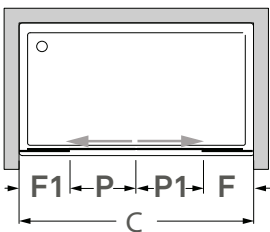

Medidas Standard

Standard Dimensions