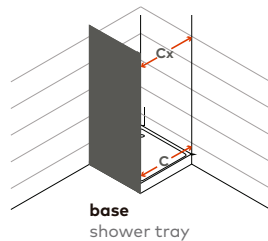

Outras tipologias possíveis
Other available typologies

Lateral direito
Lateral right panel

Lateral esquerdo
Lateral left panel

Foscagem Sandblasting

Rolamentos com esferas inox.
Frontal magnético.
Vedação entre painéis através de perfil em PVC translúcido com membrana de retenção.
Painéis em vidro temperado de 6mm.
Perfis em alumínio lacado a branco metalizado ou anodizado cromado brilho.
Altura standard: 2000mm.
Definir medidas exactas na encomenda.
Outras dimensões sob consulta.

Rollers with inox ball-bearings.
Frontal magnetic closure.
Translucent PVC retaining membrane as sealing profile in between the panels.
6mm tempered glass panels.
Aluminium with white lacquered, anodised chromed gloss or with metal finish profiles.
Standard height: 2000mm.
Specify exact sizes on the order.
Other dimensions only on request.

Medidas Standard

Standard Dimensions

Aferição de medidas

Ascertaining the measurements

Afinações
Adjustments

As medidas fornecidas devem ser resultantes da medição entre paredes.
Compensações feitas a cargo da ITALBOX.
The provided measurements should be made in between the walls.
Adjustments made by ITALBOX.