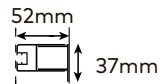

Perfil vertical
Wall profile

Perfil inferior
Floor profile

Altura standard:
2000mm.
Standard Height:
2000mm.

Aplicação a partir do rebordo da base
Application from the edge of the base

Tipologias Typologies

Outras tipologias possíveis
Other available typologies

Lateral direito
Lateral right panel

Lateral esquerdo
Lateral left panel

Foscagem Sandblasting

Rolamentos com esferas inox.
Frontal magnético.
Vedação entre painéis através de perfil em PVC translúcido com membrana de retenção.
Painéis em vidro temperado de 6mm.
Perfis em alumínio lacado a branco metalizado ou anodizado cromado brilho.
Altura standard: 2000mm.
Definir medidas exactas na encomenda.
Outras dimensões sob consulta.

Rollers with inox ball-bearings.
Frontal magnetic closure.
Translucent PVC retaining membrane as sealing profile in between the panels.
6mm tempered glass panels.
Aluminium with white lacquered, anodised chromed gloss or with metal finish profiles.
Standard height: 2000mm.
Specify exact sizes on the order.
Other dimensions only on request.