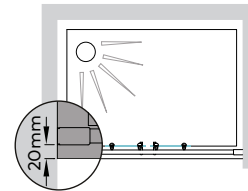

Perfil vertical
Wall profile

Perfil inferior
Floor profile

Altura standard:
2000mm.
Standard Height:
2000mm.

Aplicação a partir do rebordo da base
Application from the edge of the base

Tipologias Typologies

Outras tipologias possíveis
Other available typologies

Lateral direito
Lateral right panel

Lateral esquerdo
Lateral left panel

Foscagem Sandblasting

Rolamentos com esferas inox.
Frontal magnético.
Vedação entre painéis através de perfil em PVC translúcido com membrana de retenção.
Painéis em vidro temperado de 6mm.
Perfis em alumínio lacado a branco metalizado ou anodizado cromado brilho.
Altura standard: 2000mm.
Definir medidas exactas na encomenda.
Outras dimensões sob consulta.

Rollers with inox ball-bearings.
Frontal magnetic closure.
Translucent PVC retaining membrane as sealing profile in between the panels.
6mm tempered glass panels.
Aluminium with white lacquered, anodised chromed gloss or with metal finish profiles.
Standard height: 2000mm.
Specify exact sizes on the order.
Other dimensions only on request.