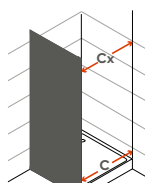

Rolamentos com esferas inox.  
Sistema de fecho através de sobreposição da porta.  
Painéis em vidro temperado de 6mm.  
Perfis em alumínio lacado a branco, anodizado cromado brilho ou metalizado.  
Altura standard: 2000mm.  
Definir medidas exactas na encomenda.  
Outras dimensões sob consulta.

Rollers with inox ball-bearings.  
Closing system by door overlapping.  
6mm tempered glass panels.  
Aluminium with white lacquered, anodised chromed gloss or with metal finish profiles.  
Standard height: 2000mm.  
Specify exact sizes on the order.  
Other dimensions only on request.

**Medidas Standard**

Standard Dimensions

**Largura Total (C):**  
Total width (C):  
Mín.: 1000mm  
Máx.: 1800mm

**Largura Total (L):**  
Total width (L):  
Mín.: 700mm  
Máx.: 900mm

**Aferição de medidas**

Ascertaining the measurements

base  
shower tray

**Afinações**  
Adjustments

As medidas fornecidas devem ser resultantes da medição entre paredes.  
**Compensações feitas a cargo da ITALBOX.**  
The provided measurements should be made in between the walls.  
Adjustments made by ITALBOX.