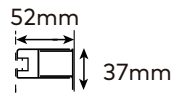

Perfil vertical  
Wall profile

Perfil inferior  
Floor profile

Altura standard:  
**2000mm.**  
Standard Height:  
2000mm.

Aplicação a 10mm  
do rebordo da base  
Application 10mm  
edge of the base

**Tipologias** Typologies

Rolamentos com esferas inox.  
Sistema de fecho através de sobreposição da porta.  
Painéis em vidro temperado de 6mm.  
Perfis em alumínio lacado a branco, anodizado cromado brilho ou metalizado.  
Altura standard: 2000mm.  
Definir medidas exactas na encomenda.  
Outras dimensões sob consulta.

Rollers with inox ball-bearings.  
Closing system by door overlapping.  
6mm tempered glass panels.  
Aluminium with white lacquered, anodised chromed gloss or with metal finish profiles.  
Standard height: 2000mm.  
Specify exact sizes on the order.  
Other dimensions only on request.

**Medidas Standard**

Standard Dimensions

**Largura Total (C):**  
Total width (C):  
Mín.: 1000mm  
Máx.: 1800mm

**Largura Total (L):**  
Total width (L):  
Mín.: 700mm  
Máx.: 900mm

**Aferição de medidas**