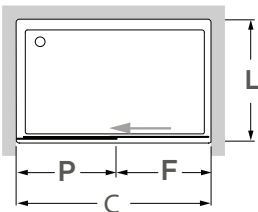

Porta direita  
Right door

Porta esquerda  
Left door

Outras tipologias possíveis  
Other available typologies

Lateral direito  
Lateral right panel

Lateral esquerdo  
Lateral left panel

**Foscagem** Sandblasting

Rolamentos com esferas inox.  
Sistema de fecho através de sobreposição da porta.  
Painéis em vidro temperado de 6mm.  
Perfis em alumínio lacado a branco, anodizado cromado brilho ou metalizado.  
Altura standard: 2000mm.  
Definir medidas exactas na encomenda.  
Outras dimensões sob consulta.

Rollers with inox ball-bearings.  
Closing system by door overlapping.  
6mm tempered glass panels.  
Aluminium with white lacquered, anodised chromed gloss or with metal finish profiles.  
Standard height: 2000mm.  
Specify exact sizes on the order.  
Other dimensions only on request.

**Medidas Standard**

Standard Dimensions

**Largura Total (C):**  
Total width (C):  
Mín.: 1000mm  
Máx.: 1800mm

**Largura Total (L):**  
Total width (L):  
Mín.: 700mm  
Máx.: 900mm

**Aferição de medidas**