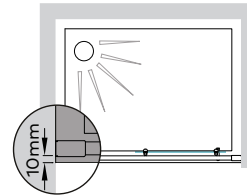

Perfil vertical  
Wall profile

Perfil inferior  
Floor profile

Altura standard:  
**2000mm.**  
Standard Height:  
2000mm.

Aplicação a 10mm  
do rebordo da base  
Application 10mm  
edge of the base

**Tipologias** Typologies

Rolamentos com esferas inox.  
Sistema de fecho através de sobreposição da porta.  
Painéis em vidro temperado de 6mm.  
Perfis em alumínio lacado a branco, anodizado cromado brilho ou metalizado.  
Altura standard: 2000mm.  
Definir medidas exactas na encomenda.  
Outras dimensões sob consulta.

Rollers with inox ball-bearings.  
Closing system by door overlapping.  
6mm tempered glass panels.  
Aluminium with white lacquered, anodised chromed gloss or with metal finish profiles.  
Standard height: 2000mm.  
Specify exact sizes on the order.  
Other dimensions only on request.

**Medidas Standard**

Standard Dimensions

**Largura Total (C):**  
Total width (C):  
Mín.: 1000mm  
Máx.: 1800mm

**Largura Total (L):**  
Total width (L):  
Mín.: 700mm  
Máx.: 900mm

**Aferição de medidas**