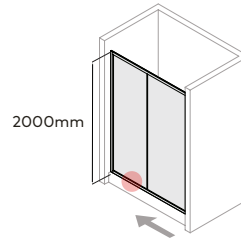

Perfil vertical  
Wall profile

Perfil inferior  
Floor profile

Altura standard:  
**2000mm.**  
Standard Height:  
2000mm.

Aplicação a 10mm  
do rebordo da base  
Application 10mm  
edge of the base

**Tipologias** Typologies

Rolamentos com esferas inox.  
Sistema de fecho através de sobreposição da porta.  
Painéis em vidro temperado de 6mm.  
Perfis em alumínio lacado a branco, anodizado cromado brilho ou metalizado.  
Altura standard: 2000mm.  
Definir medidas exactas na encomenda.  
Outras dimensões sob consulta.

Rollers with inox ball-bearings.  
Closing system by door overlapping.  
6mm tempered glass panels.  
Aluminium with white lacquered, anodised chromed gloss or with metal finish profiles.  
Standard height: 2000mm.  
Specify exact sizes on the order.  
Other dimensions only on request.

**Medidas Standard**

Standard Dimensions

**Largura Total (C):**  
Total width (C):  
Mín.: 1000mm  
Máx.: 1800mm

**Largura Total (L):**  
Total width (L):  
Mín.: 700mm  
Máx.: 900mm

**Aferição de medidas**