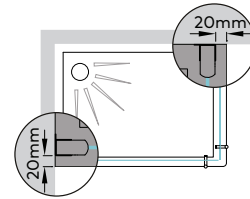

Ana

Perfil vertical  
Wall profile

Altura standard:  
1850mm.  
Standard Height:  
1850mm.

Perfil de vedação  
Floor profile

Aplicação a 20mm  
do rebordo da base  
Application 20mm  
edge of the base

Tipologias Typologies

Foscagem Sandblasting

Puxador cilíndrico em aço inox.  
Painéis em vidro temperado de 6mm.  
Perfis em alumínio lacado a branco ou metalizado.  
Painéis divididos na altura em 50% + 50%.  
Altura standard de 1850mm.  
Definir medidas exactas na encomenda.  
Outras dimensões sob consulta.

Cylindrical inox knob.  
6mm tempered glass panels.  
Aluminium with white lacquered or with metal finish profiles.  
Split panels of 50% +50% of the height.  
Standard height: 1850mm.  
Specify exact sizes on the order.  
Other dimensions only on request.

Medidas Standard

Standard Dimensions

Aferição de medidas

Ascertaining the measurements

Afinação  
Adjustments

As medidas fornecidas devem ser resultantes da medição até à face exterior da base.  
**Compensações feitas a cargo da ITALBOX.**  
The provided dimensions should be measured to the outer face of the base.  
**Adjustments made by ITALBOX.**