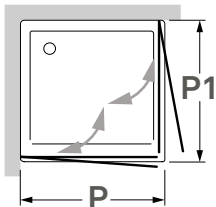

Ana

Perfil vertical  
Wall profile

Altura standard:  
1850mm.  
Standard Height:  
1850mm.

Perfil de vedação  
Floor profile

Aplicação a 20mm  
do rebordo da base  
Application 20mm  
edge of the base

Tipologias Typologies

Foscagem Sandblasting

Puxador cilíndrico em aço inox.  
Painéis em vidro temperado de 6mm.  
Perfis em alumínio lacado a branco ou metalizado.  
Painéis divididos na altura em 50% + 50%.  
Altura standard de 1850mm.  
Definir medidas exactas na encomenda.  
Outras dimensões sob consulta.

Cylindrical inox knob.  
6mm tempered glass panels.  
Aluminium with white lacquered or with metal finish profiles.  
Split panels of 50% +50% of the height.  
Standard height: 1850mm.  
Specify exact sizes on the order.  
Other dimensions only on request.

Medidas Standard

Standard Dimensions

Aferição de medidas

Ascertaining the measurements

Afinação  
Adjustments

As medidas fornecidas devem ser resultantes da medição até à face exterior da base.  
**Compensações feitas a cargo da ITALBOX.**  
The provided dimensions should be measured to the outer face of the base.  
**Adjustments made by ITALBOX.**