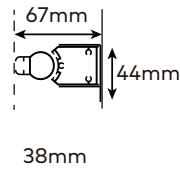

Ana

Perfil vertical  
Wall profile

Altura standard:  
1850mm.  
Standard Height:  
1850mm.

Perfil de vedação  
Floor profile

Aplicação a 20mm  
do rebordo da base  
Application 20mm  
edge of the base

Tipologias Typologies

Foscagem Sandblasting

Puxador cilíndrico em aço inox.  
Painéis em vidro temperado de 6mm.  
Perfis em alumínio lacado a branco ou metalizado.  
Painéis divididos na altura em 50% + 50%.  
Altura standard de 1850mm.  
Definir medidas exactas na encomenda.  
Outras dimensões sob consulta.

Cylindrical inox knob.  
6mm tempered glass panels.  
Aluminium with white lacquered or with metal finish profiles.  
Split panels of 50% +50% of the height.  
Standard height: 1850mm.  
Specify exact sizes on the order.  
Other dimensions only on request.

Medidas Standard

Standard Dimensions

Aferição de medidas

Ascertaining the measurements

Afinação  
Adjustments

As medidas fornecidas devem ser resultantes da medição até à face exterior da base.  
**Compensações feitas a cargo da ITALBOX.**  
The provided dimensions should be measured to the outer face of the base.  
**Adjustments made by ITALBOX.**