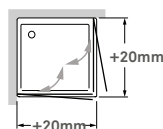

Foscagem Sandblasting

Puxador cilíndrico em aço inox.  
Painéis em vidro temperado de 6mm.  
Perfis em alumínio lacado a branco ou metalizado.  
Painéis divididos na altura em 50% + 50%.  
Altura standard de 1850mm.  
Definir medidas exactas na encomenda.  
Outras dimensões sob consulta.

Cylindrical inox knob.  
6mm tempered glass panels.  
Aluminium with white lacquered or with metal finish profiles.  
Split panels of 50% +50% of the height.  
Standard height: 1850mm.  
Specify exact sizes on the order.  
Other dimensions only on request.

Medidas Standard

Standard Dimensions

Aferição de medidas

Ascertaining the measurements

Afinação  
Adjustments

As medidas fornecidas devem ser resultantes da medição até à face exterior da base.  
**Compensações feitas a cargo da ITALBOX.**  
The provided dimensions should be measured to the outer face of the base.  
**Adjustments made by ITALBOX.**