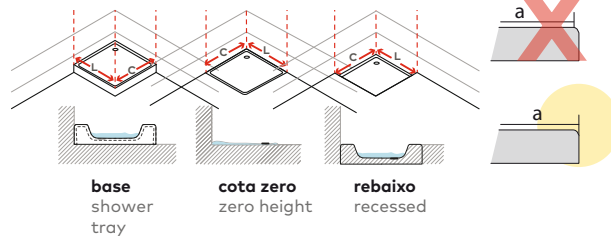

Ana

Perfil vertical  
Wall profile

Altura standard:  
1850mm.  
Standard Height:  
1850mm.

Perfil de vedação  
Floor profile

Aplicação a 20mm  
do rebordo da base  
Application 20mm  
edge of the base

Tipologias Typologies

Foscagem Sandblasting

Puxador cilíndrico em aço inox.  
Painéis em vidro temperado de 6mm.  
Perfis em alumínio lacado a branco ou metalizado.  
Painéis divididos na altura em 50% + 50%.  
Altura standard de 1850mm.  
Definir medidas exactas na encomenda.  
Outras dimensões sob consulta.

Cylindrical inox knob.  
6mm tempered glass panels.  
Aluminium with white lacquered or with metal finish profiles.  
Split panels of 50% +50% of the height.  
Standard height: 1850mm.  
Specify exact sizes on the order.  
Other dimensions only on request.

Medidas Standard

Standard Dimensions

Aferição de medidas

Ascertaining the measurements

Afinação  
Adjustments

As medidas fornecidas devem ser resultantes da medição até à face exterior da base.  
**Compensações feitas a cargo da ITALBOX.**  
The provided dimensions should be measured to the outer face of the base.  
**Adjustments made by ITALBOX.**