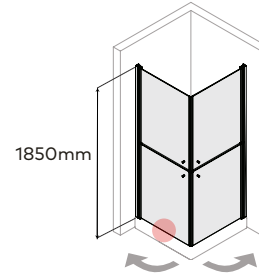

Ana

Perfil vertical  
Wall profile

Altura standard:  
1850mm.  
Standard Height:  
1850mm.

Perfil de vedação  
Floor profile

Aplicação a 20mm  
do rebordo da base  
Application 20mm  
edge of the base

Tipologias Typologies

Foscagem Sandblasting

Puxador cilíndrico em aço inox.  
Painéis em vidro temperado de 6mm.  
Perfis em alumínio lacado a branco ou metalizado.  
Painéis divididos na altura em 50% + 50%.  
Altura standard de 1850mm.  
Definir medidas exactas na encomenda.  
Outras dimensões sob consulta.

Cylindrical inox knob.  
6mm tempered glass panels.  
Aluminium with white lacquered or with metal finish profiles.  
Split panels of 50% +50% of the height.  
Standard height: 1850mm.  
Specify exact sizes on the order.  
Other dimensions only on request.

Medidas Standard

Standard Dimensions

Aferição de medidas

Ascertaining the measurements

Afinação  
Adjustments

As medidas fornecidas devem ser resultantes da medição até à face exterior da base.  
**Compensações feitas a cargo da ITALBOX.**  
The provided dimensions should be measured to the outer face of the base.  
**Adjustments made by ITALBOX.**