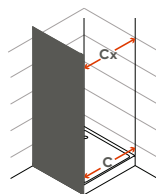

Perfil vertical  
Wall profile

Perfil horizontal  
Floor profile

**Altura standard:**  
**1800mm.**  
Standard Height:  
1800mm.

**Tipologias** Typologies

**Foscagem** Sandblasting

Rolamentos em esferas inox.  
Fecho de encaixe.  
Painéis em acrílico de 2,3mm.  
Perfis em alumínio lacado a branco.  
Altura standard: 1800mm.  
Definir medidas exactas na encomenda.  
Outras dimensões sob consulta.

Rollers with inox ball-bearings.  
Mechanical closure.  
2,3mm thick acrylic panels.  
White lacquered aluminium profiles.  
Standard height: 1800mm.  
Specify exact sizes on the order.  
Other dimensions only on request.

**Medidas Standard**

Standard Dimensions

**Largura Total (C):**  
Total Width (C):  
Mín.: 800mm  
Máx.: 1800mm

**Aferição de medidas**

Ascertaining the measurements

**base**  
shower tray

**eficácia na aplicação**  
effectiveness of  
instalation

**Afinação**  
Adjustments

As medidas fornecidas devem ser resultantes da medição até à face exterior da base.  
**Compensações feitas a cargo da ITALBOX.**  
The provided measurements should be made to the outer face of the base.  
**Adjustments made by ITALBOX.**