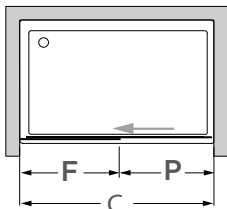

Perfil vertical  
Wall profile

Perfil horizontal  
Floor profile

**Altura standard:**  
**1800mm.**  
Standard Height:  
1800mm.

**Tipologias** Typologies

**Foscagem** Sandblasting

Rolamentos em esferas inox.  
Fecho de encaixe.  
Painéis em acrílico de 2,3mm.  
Perfis em alumínio lacado a branco.  
Altura standard: 1800mm.  
Definir medidas exactas na encomenda.  
Outras dimensões sob consulta.

Rollers with inox ball-bearings.  
Mechanical closure.  
2,3mm thick acrylic panels.  
White lacquered aluminium profiles.  
Standard height: 1800mm.  
Specify exact sizes on the order.  
Other dimensions only on request.

**Medidas Standard**

Standard Dimensions

**Largura Total (C):**  
Total Width (C):  
Mín.: 800mm  
Máx.: 1800mm

**Aferição de medidas**

Ascertaining the measurements

**base**  
shower tray

**eficácia na aplicação**  
effectiveness of  
instalation