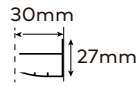

Perfil vertical  
Wall profile

Perfil horizontal  
Floor profile

**Altura standard:**  
**1800mm.**  
Standard Height:  
1800mm.

**Tipologias** Typologies

**Foscagem** Sandblasting

Rolamentos em esferas inox.  
Fecho de encaixe.  
Painéis em acrílico de 2,3mm.  
Perfis em alumínio lacado a branco.  
Altura standard: 1800mm.  
Definir medidas exactas na encomenda.  
Outras dimensões sob consulta.

Rollers with inox ball-bearings.  
Mechanical closure.  
2,3mm thick acrylic panels.  
White lacquered aluminium profiles.  
Standard height: 1800mm.  
Specify exact sizes on the order.  
Other dimensions only on request.

**Medidas Standard**

Standard Dimensions

**Largura Total (C):**  
Total Width (C):  
Mín.: 800mm  
Máx.: 1800mm

**Aferição de medidas**

Ascertaining the measurements

**base**  
shower tray

**eficácia na aplicação**  
effectiveness of  
instalation