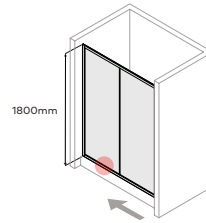

Perfil vertical  
Wall profile

Perfil horizontal  
Floor profile

**Altura standard:**  
**1800mm.**  
Standard Height:  
1800mm.

**Tipologias** Typologies

**Foscagem** Sandblasting

Rolamentos em esferas inox.  
Fecho de encaixe.  
Painéis em acrílico de 2,3mm.  
Perfis em alumínio lacado a branco.  
Altura standard: 1800mm.  
Definir medidas exactas na encomenda.  
Outras dimensões sob consulta.

Rollers with inox ball-bearings.  
Mechanical closure.  
2,3mm thick acrylic panels.  
White lacquered aluminium profiles.  
Standard height: 1800mm.  
Specify exact sizes on the order.  
Other dimensions only on request.

**Medidas Standard**

Standard Dimensions

**Largura Total (C):**  
Total Width (C):  
Mín.: 800mm  
Máx.: 1800mm

**Aferição de medidas**

Ascertaining the measurements

**base**  
shower tray

**eficácia na aplicação**  
effectiveness of  
instalation