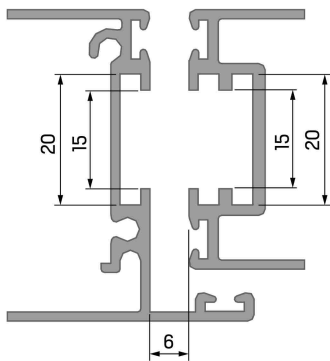

CHARNIÈRE CARINA TAMIZ 3^e DOBRADIÇA CARINA TAMIZ 3^a

Dobradiças de 3^a e 4^a folha auto montáveis para canal centrado.

CARACTERÍSTICAS TÉCNICAS:

- Dobradiças reversíveis de dois corpos.
- São fornecidas totalmente montadas a direitas assim como a esquerdas.
- As chapas incorporam um dentado especial para evitar o deslizamento.
- Incorporam uma terceira broca para um parafuso auto roscante e garantir a fixação ao perfil.
- Cargas e pesos: consultar ficha técnica.

Charnière de troisième et quatrième vantail pour fenêtres à gorge centrée.

CARACTÉRISTIQUES TECHNIQUES:

- Charnières réversibles à deux lames.
- Elles sont livrées complètement montées, aussi bien de droite que de gauche.
- Les platines incorporent un denté spécial pour éviter le filage.
- Elles incorporent un troisième trou pour une vis fileté pour tôle et pour renforcer ainsi le fonctionnement des charnières.
- Charges et poids : veuillez consulter la fiche technique.

A0133	D	**
	I	

GORGE CENTRÉE
CANAL CENTRADO

CHARNIÈRE CARINA TAMIZ 4^e DOBRADIÇA CARINA TAMIZ 4^a

A0134	D	**
	I	