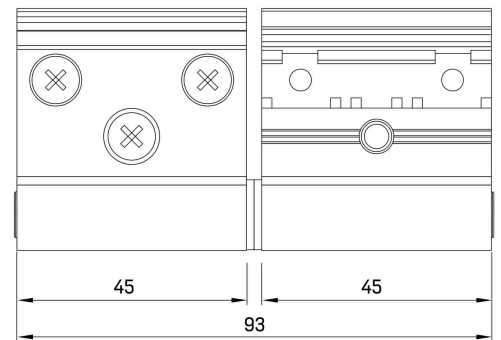

CHARNIÈRE CARINA TAMIZ 3e DOBRADIÇA CARINA TAMIZ 3^a

Dobradiças de 3^a e 4ª folha auto montáveis para canal centrado.

CARACTERÍSTICAS TÉCNICAS:

- Dobradiças reversíveis de dois corpos.
- São fornecidas totalmente montadas a direitas assim como a esquerdas.
- As chapas incorporam um dentado especial para evitar o deslizamento.
- Incorporam uma terceira broca para um parafuso auto roscante e garantir a fixação ao perfil.
- Cargas e pesos: consultar ficha técnica.

Charnière de troisième et quatrième vantail pour fenêtres à gorge centrée.

CARACTÉRISTIQUES TECHNIQUES:

- Charnières réversibles à deux lames.
- Elles sont livrées complètement montées, aussi bien de droite que de gauche.
- Les platines incorporent un denté spécial pour éviter le filage.
- Elles incorporent un troisième trou pour une vis fileté pour tôle et pour renforcer ainsi le fonctionnement des charnières.
- Charges et poids : veuillez consulter la fiche technique.

A0133	D	**
	I	

GORGE CENTRÉE
CANAL CENTRADO

CHARNIÈRE CARINA TAMIZ 4e DOBRADIÇA CARINA TAMIZ 4^a

A0134	D	**
	I