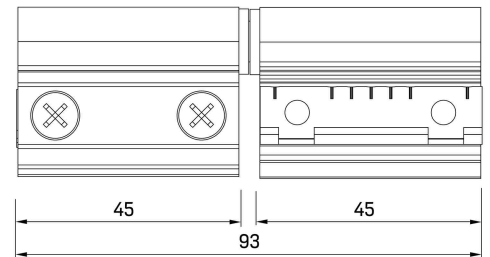

A012	D	**
	I	

A012	D	**	R
	I		

Charnière réglable pour portes et fenêtres à gorge européenne.

**CARACTÉRISTIQUES TECHNIQUES:**

- Charnière réversible à deux lames.
- Elle est livrée complètement montée, aussi bien de droite que de gauche.
- Le fourreau recouvre tout le boulon en l'isolant des intempéries.
- Pour éviter le glissement, les platines inox incorporent un denté spécial, et les platines zamak incorporent une contre-plaque centrale.
- Charge maximum: 2 charnières: 60 kg
- Charge maximum: 3 charnières 75 kg [Voir fiche technique].

**CARACTERÍSTICAS TÉCNICAS:**

- Dobradiça reversível de dois corpos.
- Fornece-se totalmente montada a direitas assim como a esquerdas.
- O casquilho recobre toda a cavilha, isolando-a da intempérie.
- Para evitar o deslizamento as barras inox incorporam um dentado especial, e as barras de zamak incorporam uma cabeça interior sextavada central.
- Carga máx.: 2 dobradiças: 60 kg
- Carga máx.: 3 dobradiças: 75 kg [Ver ficha técnica].

**Carina regulável:**

- Cavilha estampado excêntrico, com alojamiento para chave Allen. Permite regulação de ajuste e horizontal, acionando o mesmo através de uma chave Allen de 3 mm.
- Regulação  $\pm 0,4$  mm.

CHARNIÈRE CARINA DÉMONTÉE  
DOBRADIÇA CARINA DESMONTADA

B012X	**
-------	----

CHARNIÈRE CARINA AVEC PLATINE ZAMAK  
DOBRADIÇA CARINA COM BARRA ZAMAK

019	D	**
	I	

019	D	**	R
	I		

GORGE EUROPÉENNE  
CANAL EUROPEU