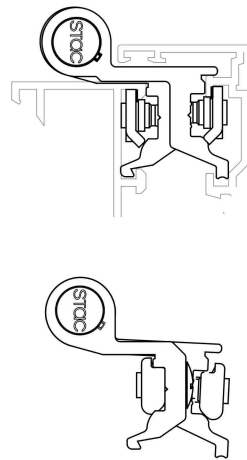

**Carina réglable:**

- Boulon estampé excentrique pour clé Allen. Elle permet le réglage de serrage et horizontal, en le bougeant grâce à une clé allen de 3 mm.
- Régulation  $\pm 0,4$  mm.

Dobradiça para janelas de canal europeu.

**CARACTERÍSTICAS TÉCNICAS:**

- Dobradiça reversível de dois corpos.
- Fornece-se totalmente montada a direitas assim como a esquerdas.
- O casquilho recobre toda a cavilha, isolando-a da intempérie.
- Para evitar o deslizamento as barras inox incorporam um dentado especial, e as barras de zamak incorporam uma cabeça interior sextavada central.
- Carga máx.: 2 dobradiças: 60 kg
- Carga máx.: 3 dobradiças: 75 kg [Ver ficha técnica].

**Carina regulável:**

- Cavilha estampado excêntrico, com alojamiento para chave Allen. Permite regulação de ajuste e horizontal, acionando o mesmo através de uma chave Allen de 3 mm.
- Regulação  $\pm 0,4$  mm.

CHARNIÈRE CARINA DÉMONTÉE  
DOBRADIÇA CARINA DESMONTADA

B012X	**
-------	----

CHARNIÈRE CARINA AVEC PLATINE ZAMAK  
DOBRADIÇA CARINA COM BARRA ZAMAK

019	D	**
	I	

019	D	**	R
	I		

GORGE EUROPÉENNE  
CANAL EUROPEU