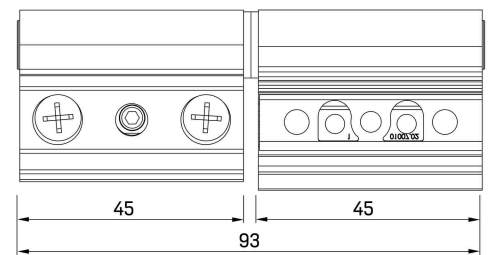

**CARACTERÍSTICAS TÉCNICAS:**

- Dobradiça reversível de dois corpos.
- Fornece-se totalmente montada a direitas assim como a esquerdas.
- O casquilho recobre toda a cavilha, isolando-a da intempérie.
- Para evitar o deslizamento as barras inox incorporam um dentado especial, e as barras de zamak incorporam uma cabeça interior sextavada central.
- Carga máx.: 2 dobradiças: 60 kg
- Carga máx.: 3 dobradiças: 75 kg [Ver ficha técnica].

**Carina regulável:**

- Cavilha estampado excêntrico, com alojamiento para chave Allen. Permite regulação de ajuste e horizontal, acionando o mesmo através de uma chave Allen de 3 mm.
- Regulação  $\pm 0,4$  mm.

CHARNIÈRE CARINA DÉMONTÉE  
DOBRADIÇA CARINA DESMONTADA

B012X	**
-------	----

CHARNIÈRE CARINA AVEC PLATINE ZAMAK  
DOBRADIÇA CARINA COM BARRA ZAMAK

019	D	**
	I	

019	D	**	R
	I		

GORGE EUROPÉENNE  
CANAL EUROPEU