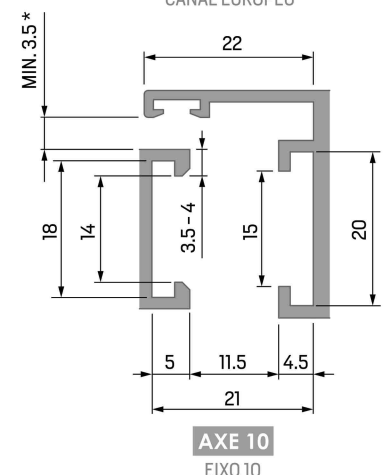

**Carina réglable:**

- Boulon estampé excentrique pour clé Allen. Elle permet le réglage de serrage et horizontal, en le bougeant grâce à une clé allen de 3 mm.
- Régulation  $\pm 0,4$  mm.

Dobradiça para janelas de canal europeu.

**CARACTERÍSTICAS TÉCNICAS:**

- Dobradiça reversível de dois corpos.
- Fornece-se totalmente montada a direitas assim como a esquerdas.
- O casquilho recobre toda a cavilha, isolando-a da intempérie.
- Para evitar o deslizamento as barras inox incorporam um dentado especial, e as barras de zamak incorporam uma cabeça interior sextavada central.
- Carga máx.: 2 dobradiças: 60 kg
- Carga máx.: 3 dobradiças: 75 kg [Ver ficha técnica].

**Carina regulável:**

- Cavilha estampado excêntrico, com alojamiento para chave Allen. Permite regulação de ajuste e horizontal, acionando o mesmo através de uma chave Allen de 3 mm.
- Regulação  $\pm 0,4$  mm.

CHARNIÈRE CARINA DÉMONTÉE  
DOBRADIÇA CARINA DESMONTADA

B012X	**
-------	----

CHARNIÈRE CARINA AVEC PLATINE ZAMAK  
DOBRADIÇA CARINA COM BARRA ZAMAK

019	D	**
	I	

019	D	**	R
	I		

GORGE EUROPÉENNE  
CANAL EUROPEU