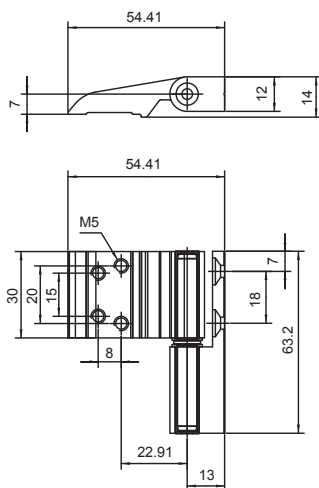

DOBRADIÇAS VEDA LUZ

BISAGRAS VEDA LUZ
WINDOW HINGES
PAUMELLES POUR FENÊTRES

1000

- Dobradiça em alumínio para janelas veda luz.
Fiel em inox.
- Bisagras en aluminio para ventanas veda luz.
Fiel em acero inoxidable.
- Aluminium hinge for light brake shutters interior doors.
Stainless steel axis.
- Paumelles en aluminium.
Axe en acier inox.