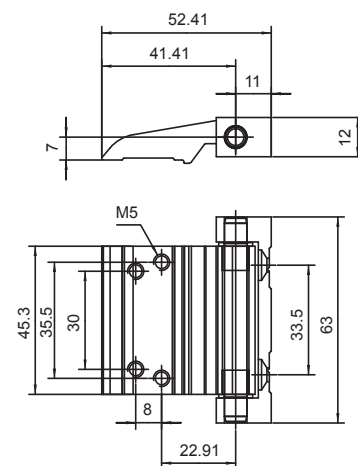

DOBRADIÇAS VEDA LUZ

BISAGRAS VEDA LUZ
WINDOW HINGES
PAUMELLES POUR FENÊTRES

1000

- Dobradiça em alumínio para janelas veda luz.
Fiel em inox.
- Bisagras en aluminio para ventanas veda luz.
Fiel em acero inoxidable.
- Aluminium hinge for light brake shutters interior doors.
Stainless steel axis.
- Paumelles en aluminium.
Axe en acier inox.

2004

- Dobradiça em alumínio para janelas veda luz.
Fiel em inox.
- Bisagras en aluminio para ventanas veda luz.
Fiel em acero inoxidable.
- Aluminium hinge for light brake shutters interior doors.
Stainless steel axis.
- Paumelles en aluminium.
Axe en acier inox.