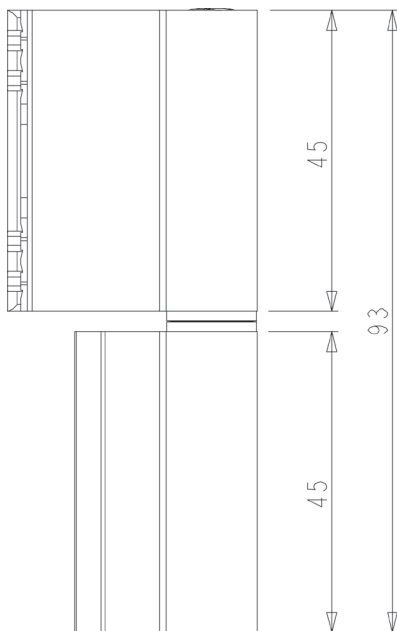

VULCANA

DOBRADIÇA VULCANA 3P

BISAGRA
HINGE
PAUMELLE

- Dobradiça em alumínio para perfis em alumínio de canal europeu. Com regulação e fiel em Inox. Os calços apresentam um dentado especial para evitar o deslizamento.
- Bisagra en aluminio para perfiles en aluminio de canal europeo. Regulable y con eje en acero inoxidable. Las contrachapas presentan un dentado especial para evitar el deslizamiento.
- Aluminium hinge for european groove aluminium profiles. With regulation and stainless steel axis. The back plates are incorporated with a special serration in order to avoid slipping.
- Paumelle en aluminium profiles de gorge europeenne. Réglable et avec axe en acier inoxydable. Les platines incorporent un denté spécil pour éviter le glissement.