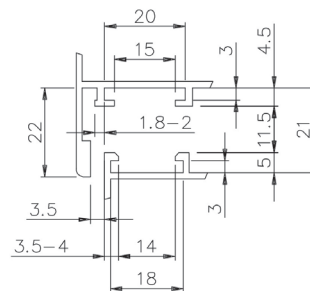

VULCANA

DOBRADIÇA VULCANA 3P

BISAGRA
HINGE
PAUMELLE

- Dobradiça em alumínio para perfis em alumínio de canal europeu. Com regulação e fiel em Inox. Os calços apresentam um dentado especial para evitar o deslizamento.
- Bisagra en aluminio para perfiles en aluminio de canal europeo. Regulable y con eje en acero inoxidable. Las contrachapas presentan un dentado especial para evitar el deslizamiento.
- Aluminium hinge for european groove aluminium profiles. With regulation and stainless steel axis. The back plates are incorporated with a special serration in order to avoid slipping.
- Paumelle en aluminium profiles de gorge europeenne. Réglable et avec axe en acier inoxydable. Les platines incorporent un denté spécil pour éviter le glissement.