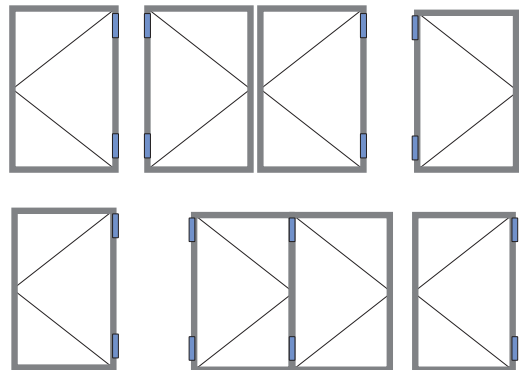

VULCANA

DOBRADIÇA VULCANA 3P

BISAGRA
HINGE
PAUMELLE

- Dobradiça em alumínio para perfis em alumínio de canal europeu. Com regulação e fiel em Inox. Os calços apresentam um dentado especial para evitar o deslizamento.
- Bisagra en aluminio para perfiles en aluminio de canal europeo. Regulable y con eje en acero inoxidable. Las contrachapas presentan un dentado especial para evitar el deslizamiento.
- Aluminium hinge for european groove aluminium profiles. With regulation and stainless steel axis. The back plates are incorporated with a special serration in order to avoid slipping.
- Paumelle en aluminium profiles de gorge europeenne. Réglable et avec axe en acier inoxydable. Les platines incorporent un denté spécil pour éviter le glissement.