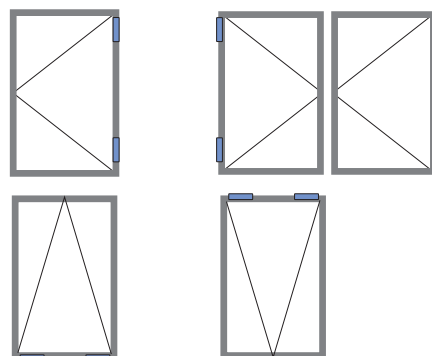

DOBRADIÇAS

DOBRADIÇA VULCANA 2P

BISAGRA
HINGE
PAUMELLE

VULCANA

- Dobradiça em alumínio para perfis em alumínio de canal europeu.
Com regulação e fiel em Inox.
Os calços apresentam um dentado especial para evitar o deslizamento.
- Bisagra en aluminio para perfiles en aluminio de canal europeo.
Regulable y con eje en acero inoxidable.
Las contrachapas presentan un dentado especial para evitar el deslizamiento.
- Aluminium hinge for european groove aluminium profiles.
With regulation and stainless steel axis.
The back plates are incorporated with a special serration in order to avoid slipping.
- Paumelle en aluminium pour aluminium profiles de gorge europeenne.
Reglable et avec ax en acier inoxydable.
Les platines incorporent un denté spécil pour éviter le glissement.