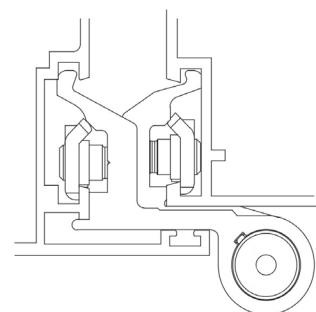

DOBRADIÇAS

DOBRADIÇA VULCANA 2P

BISAGRA
HINGE
PAUMELLE

VULCANA

- Dobradiça em alumínio para perfis em alumínio de canal europeu.
Com regulação e fiel em Inox.
Os calços apresentam um dentado especial para evitar o deslizamento.
- Bisagra en aluminio para perfiles en aluminio de canal europeo.
Regulable y con eje en acero inoxidable.
Las contrachapas presentan un dentado especial para evitar el deslizamiento.
- Aluminium hinge for european groove aluminium profiles.
With regulation and stainless steel axis.
The back plates are incorporated with a special serration in order to avoid slipping.
- Paumelle en aluminium pour aluminium profiles de gorge europeenne.
Reglable et avec ax en acier inoxydable.
Les platines incorporent un denté spécil pour éviter le glissement.