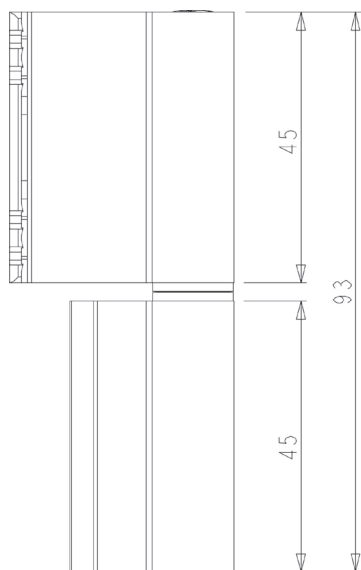

DOBRADIÇAS

DOBRADIÇA VULCANA 2P

BISAGRA
HINGE
PAUMELLE

VULCANA

- Dobradiça em alumínio para perfis em alumínio de canal europeu.
Com regulação e fiel em Inox.
Os calços apresentam um dentado especial para evitar o deslizamento.
- Bisagra en aluminio para perfiles en aluminio de canal europeo.
Regulable y con eje en acero inoxidable.
Las contrachapas presentan un dentado especial para evitar el deslizamiento.
- Aluminium hinge for european groove aluminium profiles.
With regulation and stainless steel axis.
The back plates are incorporated with a special serration in order to avoid slipping.
- Paumelle en aluminium pour aluminium profiles de gorge europeenne.
Reglable et avec ax en acier inoxydable.
Les platines incorporent un denté spécil pour éviter le glissement.