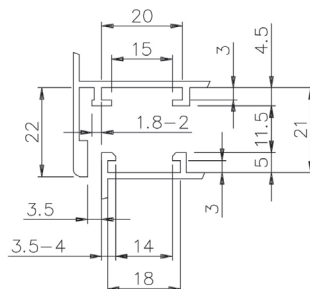

DOBRADIÇAS

DOBRADIÇA VULCANA 2P

BISAGRA
HINGE
PAUMELLE

VULCANA

- Dobradiça em alumínio para perfis em alumínio de canal europeu.
Com regulação e fiel em Inox.
Os calços apresentam um dentado especial para evitar o deslizamento.
- Bisagra en aluminio para perfiles en aluminio de canal europeo.
Regulable y con eje en acero inoxidable.
Las contrachapas presentan un dentado especial para evitar el deslizamiento.
- Aluminium hinge for european groove aluminium profiles.
With regulation and stainless steel axis.
The back plates are incorporated with a special serration in order to avoid slipping.
- Paumelle en aluminium pour aluminium profiles de gorge europeenne.
Reglable et avec ax en acier inoxydable.
Les platines incorporent un denté spécil pour éviter le glissement.