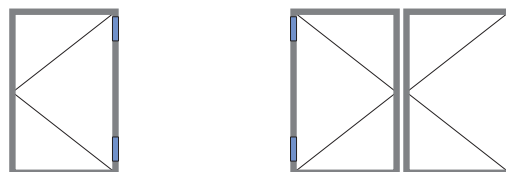

FUTURA

DOBRADIÇAS DOBRADIÇA FUTURA 2P SPEC

BISAGRA
HINGE
PAUMELLE

- Dobradiça em alumínio para perfis em alumínio de canal europeu. Suporta cargas elevadas. Com os sistema EZ-FIT permite rápida instalação no perfil. Fiel em inox. Os calços apresentam um dentado especial para evitar o deslizamento.
- Bisagra en aluminio para perfiles de canal europeo. Con el sistema EZ-FIT permite una rápida instalación en el perfil. Soporta cargas elevadas. Eje en inox. Las contrachapas presentan un dentado especial para evitar el deslizamiento.
- Aluminium hinge for european groove aluminium profiles. With the EZ-FIT system, that allows an easy installation in the profiles. Developed for heavy-duty work. Stainless steel axis. The back plates are incorporated with a special serration in order to avoid slipping.
- Paumelle en aluminium pour aluminium profiles de gorge europeenne- Avec le système EZ-FIT, qui permet une installation rapide et facile de la paumelle dans le profil. Developé pour suporté charges élevés. Axe en acier inox. Les platines incorporent un denté spécial pour éviter le glissement.