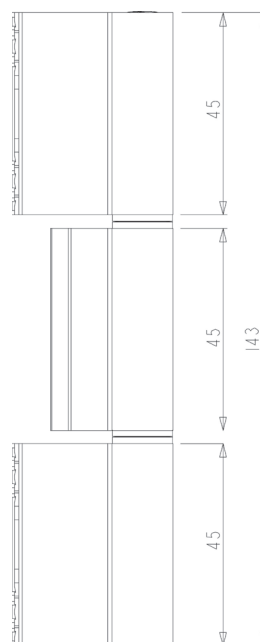

FUTURA

DOBRADIÇAS DOBRADIÇA FUTURA 2P SPEC

BISAGRA
HINGE
PAUMELLE

- Dobradiça em alumínio para perfis em alumínio de canal europeu. Suporta cargas elevadas. Com os sistema EZ-FIT permite rápida instalação no perfil. Fiel em inox. Os calços apresentam um dentado especial para evitar o deslizamento.
- Bisagra en aluminio para perfiles de canal europeo. Con el sistema EZ-FIT permite una rápida instalación en el perfil. Soporta cargas elevadas. Eje en inox. Las contrachapas presentan un dentado especial para evitar el deslizamiento.
- Aluminium hinge for european groove aluminium profiles. With the EZ-FIT system, that allows an easy installation in the profiles. Developed for heavy-duty work. Stainless steel axis. The back plates are incorporated with a special serration in order to avoid slipping.
- Paumelle en aluminium pour aluminium profiles de gorge europeenne- Avec le système EZ-FIT, qui permet une installation rapide et facile de la paumelle dans le profil. Developé pour suporté charges élevés. Axe en acier inox. Les platines incorporent un denté spécial pour éviter le glissement.

EZ FIT
FAST AND EASY TO INSTALL

8

AL

ANODIZED

LACQ

2 REG D