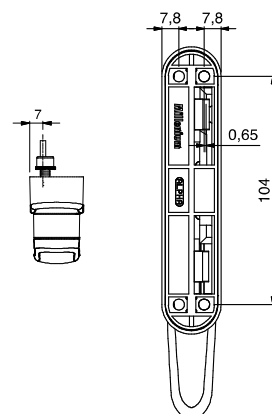

Cremona rotativa **baixa** de fixação posterior
Low rotative cremona with fixation on the back
 Cremona rotativa **baja** de fijación posterior
 Cremona **baisse** d'ouverture française de fixation postérieur

LINHA GLOBAL

633

ALPHA

Mod. Dep.

610

630

EMBALAGEM

Caixa com 10 unidades. 3660 grs.

OBSERVAÇÕES

Cremona baixa. Fixação posterior

PACKAGING

Box with 10 units. 3660 grs.

MATERIALS

Aluminium and zamak

FIXING

Unbrako screws (included)