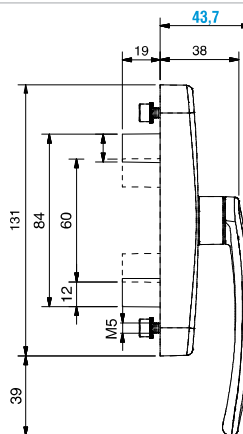

Cremona rotativa **baixa** de fixação posterior
Low rotative cremona with fixation on the back
 Cremona rotativa **baja** de fijación posterior
 Cremona **baisse** d'ouverture française de fixation postérieur

LINHA GLOBAL

633

ALPHA

Mod. Dep.

610

630

EMBALAGEM

Caixa com 10 unidades. 3660 grs.