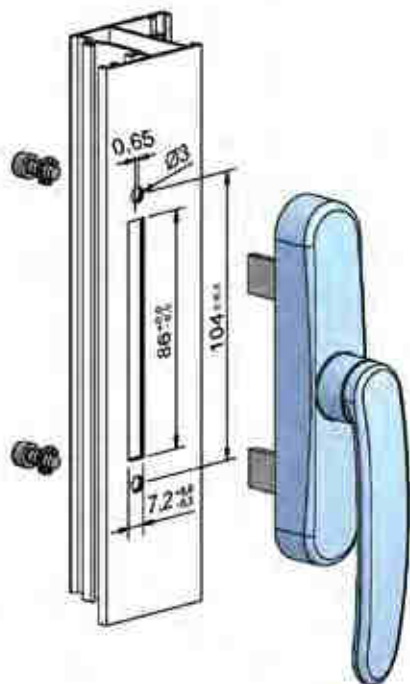

Cremona rotativa **baixa** de fixação posterior
Low rotative cremona with fixation on the back
 Cremona rotativa **baja** de fijación posterior
 Cremona **baisse** d'ouverture française de fixation postérieur

LINHA GLOBAL

633

ALPHA

Mod. Dep.

610

630

EMBALAGEM

Caixa com 10 unidades. 3660 grs.

MATERIAIS

Alumínio e zamak

FIXAÇÃO

Parafusos unbrako (incluídos)

ACABAMENTO

Lacado

NORMAS

EN 1670

OBSERVAÇÕES

Cremona baixa. Fixação posterior

PACKAGING

Box with 10 units. 3660 grs.

MATERIALS

Aluminium and zamak

FIXING

Unbrako screws (included)