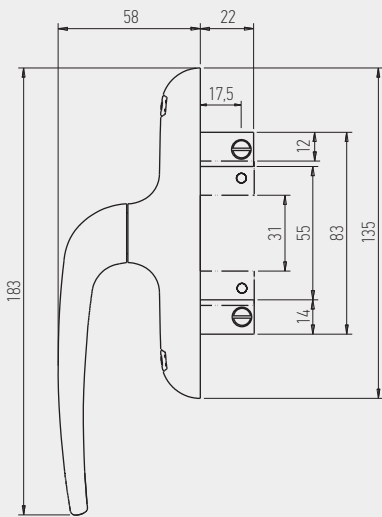

6750

6150

6720

6200

CREMONE COM FIXAÇÃO FRONTAL    CREMONE WITH FRONTAL FIXATION    CREMONA DE FIJACIÓN FRONTAL    CREMONE AVEC FIXATION FRONTALE

EMBALAGEM - PACKAGING  
EMPAQUETADO - EMBALLAGE

**12 unidades por caixa**  
12 pieces per box  
12 unidades por caja  
12 pieces par boîte