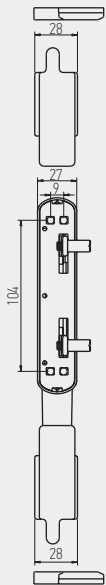

6750

6150

6720

6200

CREMONE COM FIXAÇÃO FRONTAL    CREMONE WITH FRONTAL FIXATION    CREMONA DE FIJACIÓN FRONTAL    CREMONE AVEC FIXATION FRONTALE

EMBALAGEM - PACKAGING  
EMPAQUETADO - EMBALLAGE

**12 unidades por caixa**  
12 pieces per box  
12 unidades por caja  
12 pieces par boîte

MATERIAIS - MATERIALS  
MATERIALES - MATERIAUX

**alumínio - zamak - inox**  
aluminium - zamak - stainless steel  
aluminio - zamak - acero inox  
aluminium - zamak - inox

FIXAÇÃO - FIXING  
FIJACIÓN - FIXATION