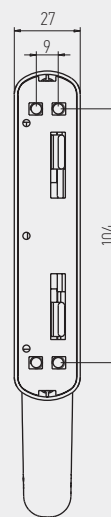

6700

6000

CREMONE PARA C. EUROPEIA CREMONE FOR E.G. SERIES CREMONA PARA C. EUROPEO CREMONE POUR C. EUROPÉENNE

6000 PF 34

EMBALAGEM - PACKAGING
EMPAQUETADO - EMBALLAGE

12 unidades por caixa
12 pieces per box
12 unidades por caja
12 pieces par boîte

MATERIAIS - MATERIALS
MATERIALES - MATERIAUX

alumínio - zamak - inox
aluminium - zamak - stainless steel
aluminio - zamak - acero inox
aluminium - zamak - inox

FIXAÇÃO - FIXING
FIJACIÓN - FIXATION

parafusos incluídos
screws included
tornillos incluidos
vis inclus