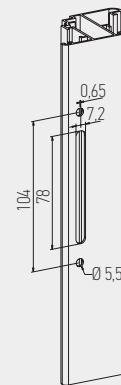

6700

6000

CREMONE PARA C. EUROPEIA CREMONE FOR E.G. SERIES CREMONA PARA C. EUROPEO CREMONE POUR C. EUROPÉENNE

6000 PF 34

EMBALAGEM - PACKAGING
EMPAQUETADO - EMBALLAGE

12 unidades por caixa
12 pieces per box
12 unidades por caja
12 pieces par boîte