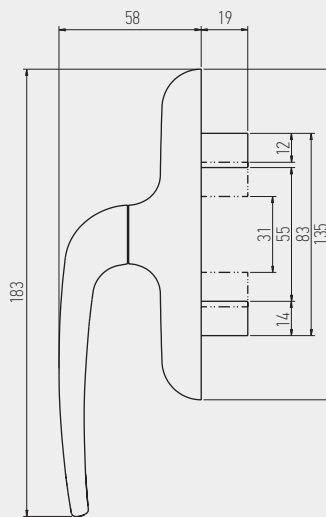

6700

6000

CREMONE PARA C. EUROPEIA CREMONE FOR E.G. SERIES CREMONA PARA C. EUROPEO CREMONE POUR C. EUROPÉENNE

6000 PF 34

EMBALAGEM - PACKAGING
EMPAQUETADO - EMBALLAGE

12 unidades por caixa
12 pieces per box
12 unidades por caja
12 pieces par boîte