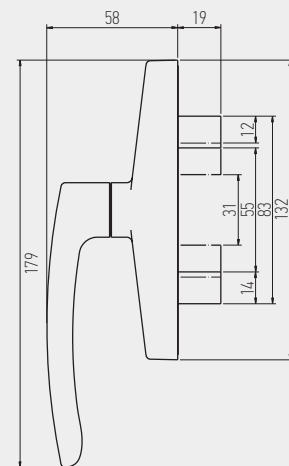

9530 P

Pega
9530

9530 C
9530 C (37)

9530
9530 (37)

9500

CREMONE PARA C. EUROPEIA CREMONE FOR E.G. SERIES CREMONA PARA C. EUROPEO CREMONE POUR C. EUROPÉENNE

9530 P

9530 / 9530C

9500

EMBALAGEM - PACKAGING
EMPAQUETADO - EMBALLAGE

12 unidades por caixa
12 pieces per box
12 unidades por caja
12 pieces par boîte

MATERIAIS - MATERIALS
MATERIALES - MATERIAUX

alumínio - zamak - inox
aluminium - zamak - stainless steel
aluminio - zamak - acero inox
aluminium - zamak - inox