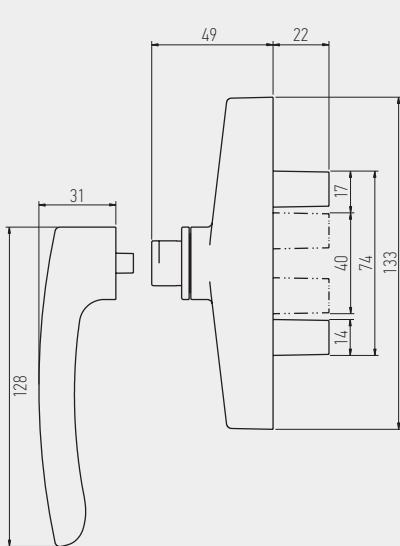

9530 P

Pega
9530

9530 C
9530 C (37)

9530
9530 (37)

9500

CREMONE PARA C. EUROPEIA CREMONE FOR E.G. SERIES CREMONA PARA C. EUROPEO CREMONE POUR C. EUROPÉENNE

9530 P

9530 / 9530C

9500

EMBALAGEM - PACKAGING
EMPAQUETADO - EMBALLAGE

12 unidades por caixa
12 pieces per box
12 unidades por caja
12 pieces par boîte

MATERIAIS - MATERIALS
MATERIALES - MATERIAUX

alumínio - zamak - inox
aluminium - zamak - stainless steel
aluminio - zamak - acero inox
aluminium - zamak - inox