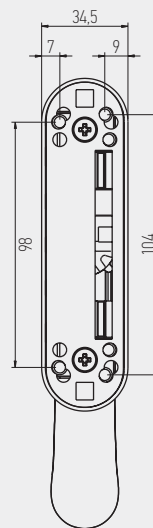

9530 P

Pega
9530

9530 C
9530 C (37)

9530
9530 (37)

9500

CREMONE PARA C. EUROPEIA CREMONE FOR E.G. SERIES CREMONA PARA C. EUROPEO CREMONE POUR C. EUROPÉENNE

9530 P

9530 / 9530C

9500

EMBALAGEM - PACKAGING
EMPAQUETADO - EMBALLAGE

12 unidades por caixa
12 pieces per box
12 unidades por caja
12 pieces par boîte

MATERIAIS - MATERIALS
MATERIALES - MATERIAUX

alumínio - zamak - inox
aluminium - zamak - stainless steel
aluminio - zamak - acero inox
aluminium - zamak - inox