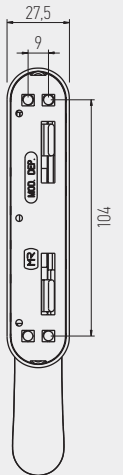

9530 P

Pega
9530

9530 C
9530 C (37)

9530
9530 (37)

9500

CREMONE PARA C. EUROPEIA CREMONE FOR E.G. SERIES CREMONA PARA C. EUROPEO CREMONE POUR C. EUROPÉENNE

9530 P

9530 / 9530C

9500

EMBALAGEM - PACKAGING
EMPAQUETADO - EMBALLAGE

12 unidades por caixa
12 pieces per box
12 unidades por caja
12 pieces par boîte

MATERIAIS - MATERIALS
MATERIALES - MATERIAUX

alumínio - zamak - inox
aluminium - zamak - stainless steel
aluminio - zamak - acero inox
aluminium - zamak - inox