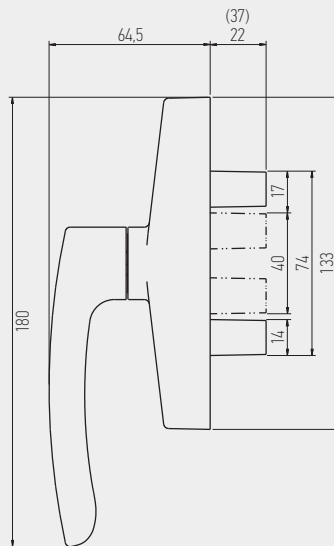

9530 P

Pega
9530

9530 C
9530 C (37)

9530
9530 (37)

9500

CREMONE PARA C. EUROPEIA CREMONE FOR E.G. SERIES CREMONA PARA C. EUROPEO CREMONE POUR C. EUROPÉENNE

9530 P

9530 / 9530C

9500

EMBALAGEM - PACKAGING
EMPAQUETADO - EMBALLAGE

12 unidades por caixa
12 pieces per box
12 unidades por caja
12 pieces par boîte

MATERIAIS - MATERIALS
MATERIALES - MATERIAUX

alumínio - zamak - inox
aluminium - zamak - stainless steel
aluminio - zamak - acero inox
aluminium - zamak - inox