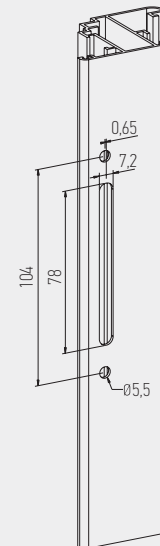

M20 P21.14
M30 P37.14

CREMONE PARA C. EUROPEIA CREMONE FOR E.G. SERIES CREMONA PARA C. EUROPEO CREMONE POUR C. EUROPÉENNE

EMBALAGEM - PACKAGING
EMPAQUETADO - EMBALLAGE

12 unidades por caixa
12 pieces per box
12 unidades por caja
12 pieces par boîte