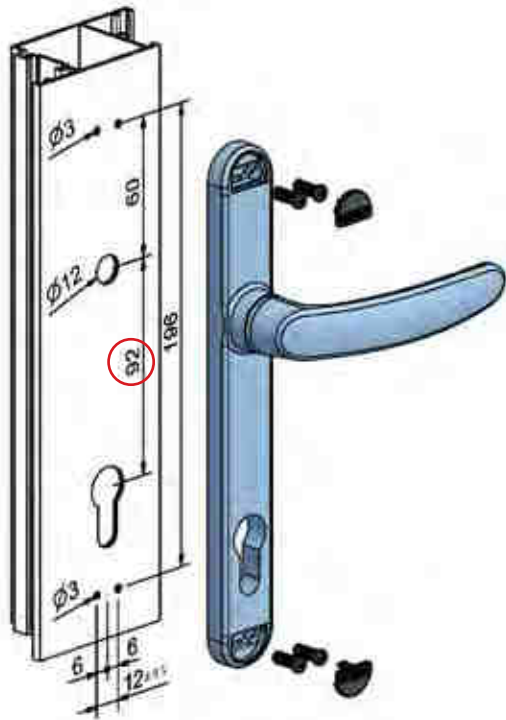

Muleta com espelho comprido - cilindro 92 mm  
 Long mirror handle for doors - cylinder 92 mm  
 Manilla con espejo largo - cilindro 92 mm  
 Béquille avec miroir longue - cylindre 92 mm

LINHA GLOBAL

617T

Mod. Dep.

ALPHA

**Vergalhões / Squares  
 Cuadrillos / Barreu**

+ opções na pág. 126  
 + options pag.126  
 + opciones pag.126  
 + Options pag.126

Standard (inc.)

8x100

Extra cod: 70067

8x80

**NORMATIF**

EN 1670, 1906

**OBSERVATIONS**

Barreau 8x100 mm compris