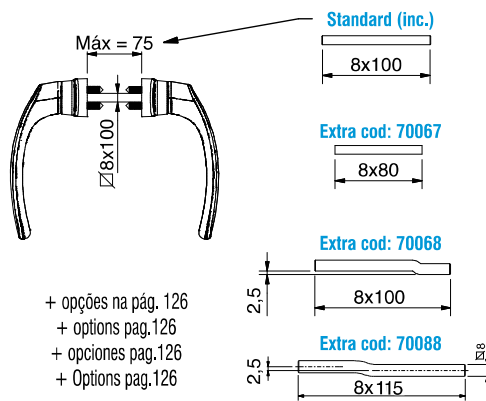

Muleta com espelho comprido - cilindro 92 mm  
 Long mirror handle for doors - cylinder 92 mm  
 Manilla con espejo largo - cilindro 92 mm  
 Béquille avec miroir longue - cylindre 92 mm

LINHA GLOBAL

617T

Mod. Dep.

ALPHA

**Vergalhões / Squares  
 Cuadrillos / Barreu**

+ opções na pág. 126  
 + options pag.126  
 + opciones pag.126  
 + Options pag.126

Standard (inc.)

8x100

Extra cod: 70067

8x80

Extra cod: 70068

8x100

Extra cod: 70088

8x115

**EMBALAGEM**

Caixa com 6 pares. 3020 grs.

**MATERIAIS**

Alumínio e zamak

**NORMATIF**

EN 1670, 1906

**OBSERVATIONS**

Barreau 8x100 mm compris