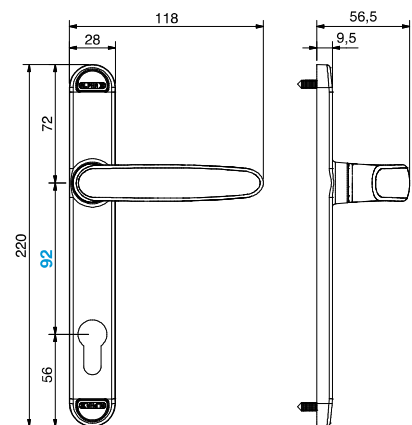

Muleta com espelho comprido - cilindro 92 mm  
 Long mirror handle for doors - cylinder 92 mm  
 Manilla con espejo largo - cilindro 92 mm  
 Béquille avec miroir longue - cylindre 92 mm

LINHA GLOBAL

617T

Mod. Dep.

ALPHA

**Vergalhões / Squares  
 Cuadrillos / Barreu**

+ opções na pág. 126  
 + options pag.126  
 + opciones pag.126  
 + Options pag.126

Standard (inc.)

8x100

Extra cod: 70067

8x80

Extra cod: 70068

8x100

Extra cod: 70088

8x115

**EMBALAGEM**

Caixa com 6 pares. 3020 grs.

**MATERIAIS**

Alumínio e zamak

**NORMATIF**

EN 1670, 1906

**OBSERVATIONS**

Barreau 8x100 mm compris