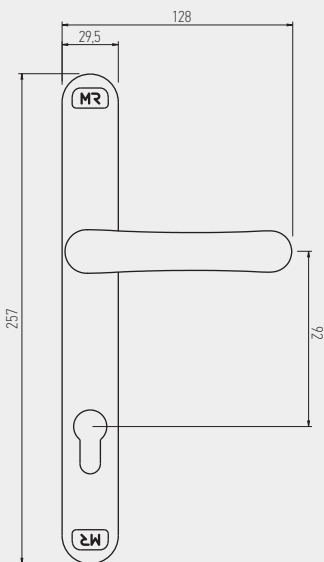

**9576/92**

**9575**

MULETA C/ MOLA RECUPERAÇÃO    SPRING-LOADED HANDLE FOR DOORS    MANILLA C/ MUELLE DE RECUPERACIÓN    BEQUILLE AVEC RESORT DE RAPPEL POUR PORTES

**9576/92**

**9575**

EMBALAGEM - PACKAGING  
EMPAQUETADO - EMBALLAGE

**6 pares por caixa**  
6 pairs per box  
6 pares por caja  
6 paires par boîte

MATERIAIS - MATERIALS  
MATERIALES - MATERIAUX

**alumínio - zamak - inox**  
aluminium - zamak - stainless steel  
aluminio - zamak - acero inox  
aluminium - zamak - inox