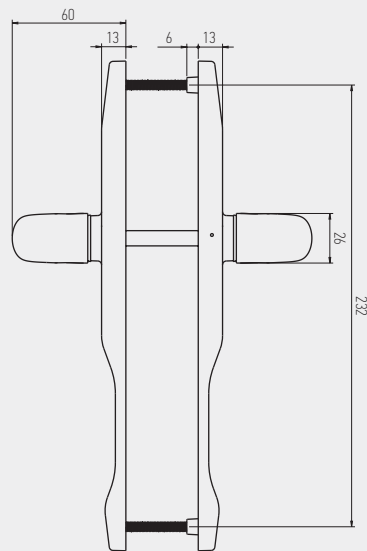

**9576/92**

**9575**

MULETA C/ MOLA RECUPERAÇÃO    SPRING-LOADED HANDLE FOR DOORS    MANILLA C/ MUELLE DE RECUPERACIÓN    BEQUILLE AVEC RESORT DE RAPPEL POUR PORTES

**9576/92**

**9575**

EMBALAGEM - PACKAGING  
EMPAQUETADO - EMBALLAGE

**6 pares por caixa**  
6 pairs per box  
6 pares por caja  
6 paires par boîte

MATERIAIS - MATERIALS  
MATERIALES - MATERIAUX

**alumínio - zamak - inox**  
aluminium - zamak - stainless steel  
aluminio - zamak - acero inox  
aluminium - zamak - inox