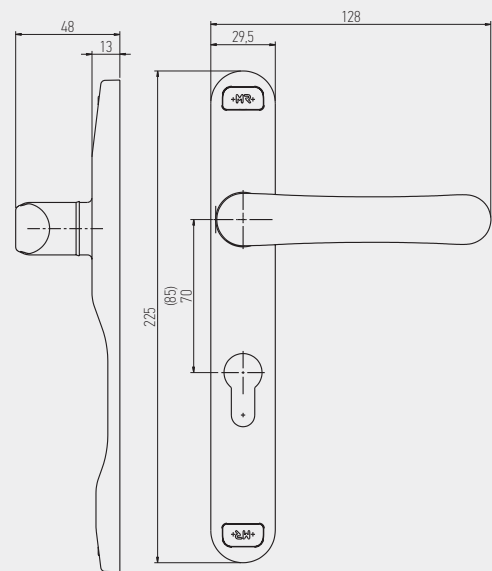

**9576/92**

**9575**

MULETA C/ MOLA RECUPERAÇÃO    SPRING-LOADED HANDLE FOR DOORS    MANILLA C/ MUELLE DE RECUPERACIÓN    BEQUILLE AVEC RESORT DE RAPPEL POUR PORTES

**9576/92**

**9575**

EMBALAGEM - PACKAGING  
EMPAQUETADO - EMBALLAGE

**6 pares por caixa**  
6 pairs per box  
6 pares por caja  
6 paires par boîte

MATERIAIS - MATERIALS  
MATERIALES - MATERIAUX

**alumínio - zamak - inox**  
aluminium - zamak - stainless steel  
aluminio - zamak - acero inox  
aluminium - zamak - inox