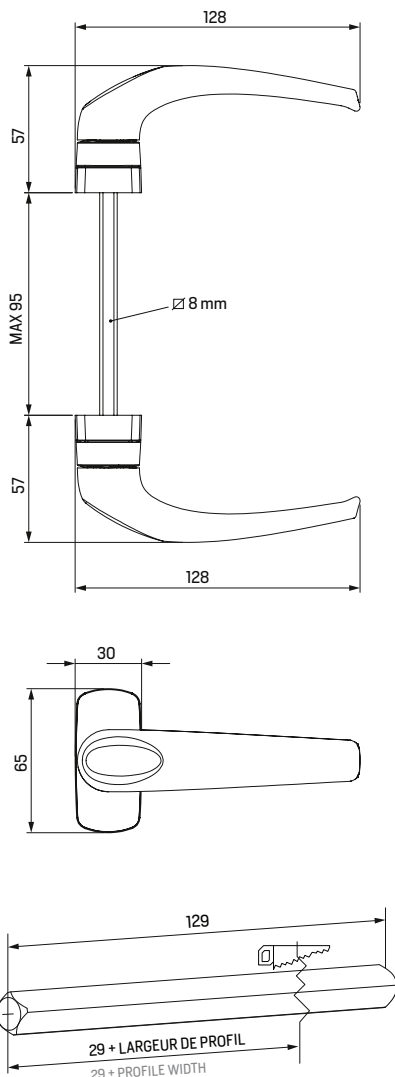

Return handle for doors.

TECHNICAL CHARACTERISTICS:

- The handle follows the same design as the Lyra and Leo cremones.
- Using a spring system the screw cover hides all of the fixing mechanism which improves the aesthetics, allowing a practical and rapid installation.
- The handles are not fixed right or left. Can be installed either to the left or right.
- The set of handles supplied include a 129 mm spindle.
- Tested in accordance with UNE-EN 1906 - 100,000 cycles with satisfactory results.

COMPATÍVEL COM ACABAMENTOS DE LÂMPADA BULBO :

(Ver páginas anteriores)

Poignée récupérable pour portes.

CARACTÉRISTIQUES TECHNIQUES:

- La poignée reste dans l'esthétique des cremones Lyra et Leo.
- Moyennant un système de ressorts, les cache-vis masquent tout le mécanisme de fixation pour améliorer l'esthétique et contribuer à une installation plus facile et rapide.
- Le jeu de poignées peut être installé aussi bien pour ouverture à droite qu'ouverture à gauche.
- Le jeu de poignées est livré avec un carré de 129 mm.
- Testé conformément à la norme UNE-EN 1906 à 100.000 cycles avec résultat satisfaisant.

COMPATIBLE AVEC ENJOLIVEUR DE BARILLET
(Voir pages précédent)

05087 **

POIGNÉE DE PORTE INDO JEU
PUXADOR DE PORTA INDO JOGO

05086 **