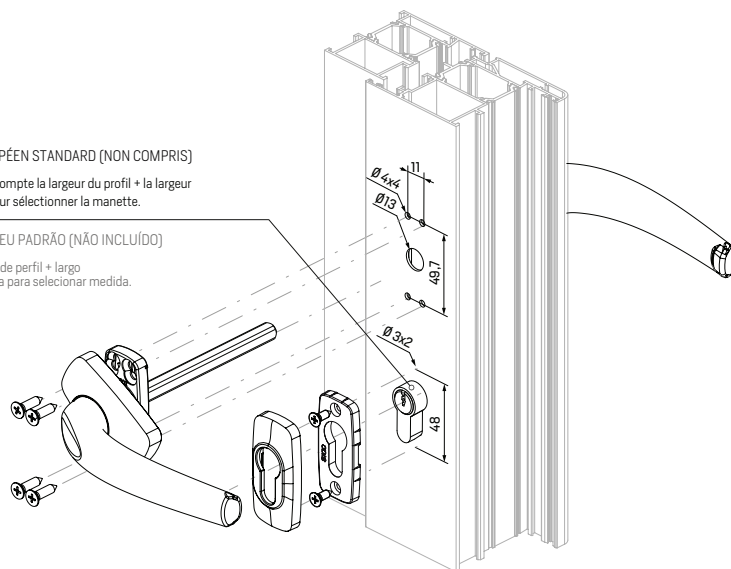

CYLINDRE EUROPÉEN STANDARD (NON COMPRIS)

Il faut prendre en compte la largeur du profil + la largeur des enjoliveurs pour sélectionner la manette.

CILINDRO EUROPEU PADRÃO (NÃO INCLUIDO)