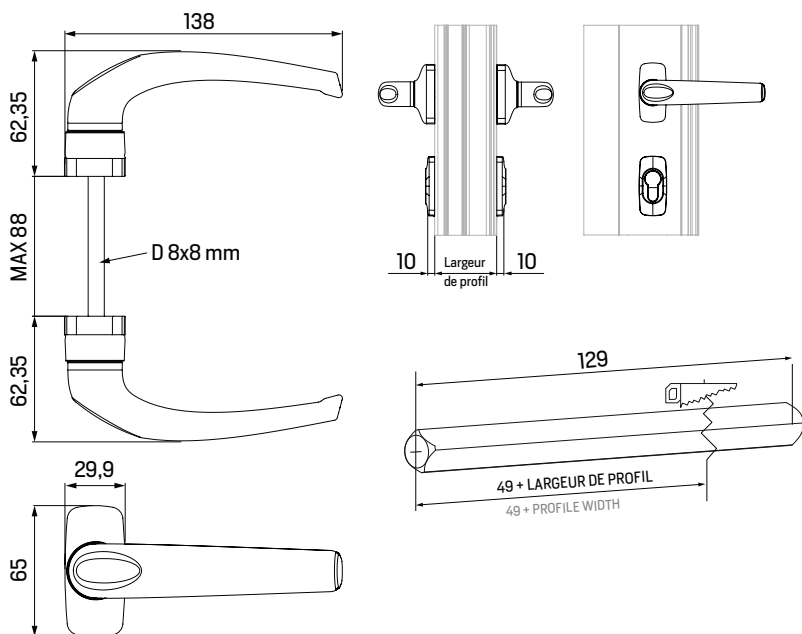

Puxador recuperável para portas.

Poignée récupérable pour portes.

CARACTERÍSTICAS TÉCNICAS:

- O puxador guarda esteticamente a linha das cremones Lyra e Leo.
- O jogo de puxadores é fornecido com um quadrado de 129 mm incluído.
- O inovador desenho da base permite a fixação até com 4 parafusos e com duplo posicionamento para cada um.
- Através de um sistema de molas, as tampas que cobrem os parafusos ocultam todo o mecanismo de fixação, aumentando assim a estética e contribuindo para uma prática e rápida instalação.

CARACTÉRISTIQUES TECHNIQUES:

- La poignée maintient esthétiquement la ligne des cremones Lyra et Leo.
- Le jeu de poignées est livré avec un carré de 129 mm.
- La nouvelle conception de la base permet la fixation avec jusqu'à 4 vis à double positionnement chacune.
- Grâce à un système de ressorts, les couvercles couvre-vis cachent tout le mécanisme de fixation ce qui augmente donc l'esthétique et contribue à une pratique et rapide installation.

ACABAMENTO DE CILINDRO GÉMINIS

- Estética do escudo do puxador de porta Géminis.
- Altura de 10 mm.

ENJOLIVEUR DE BARILLET GÉMINIS

- Esthétique de l'écusson de la poignée de porte Géminis.
- Hauteur de 10 mm.

081 **

24

POIGNÉE DE PORTE GÉMINIS JEU
PUXADOR DE PORTA GÉMINIS J

CYLINDRE EUROPÉEN STANDARD (NON COMPRIS)

Il faut prendre en compte la largeur du profil + la largeur des enjoliveurs pour sélectionner la manette.

CILINDRO EUROPEU PADRÃO (NÃO INCLUIDO)

05080 **

12

ENJOLIVEUR DE BARILLET GÉMINIS
ACABAMENTO DE LÂMPADA BULBO GÉMINIS

0508028 **

50