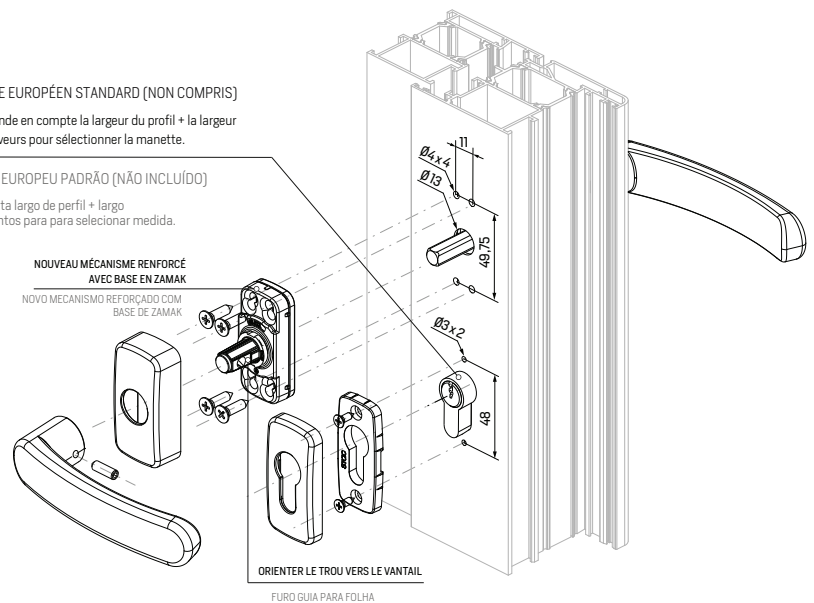

CILINDRO EUROPEU PADRÃO (NÃO INCLUIDO)