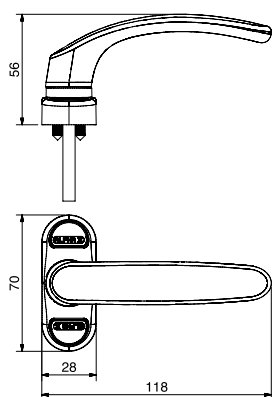

Muleta com mola de recuperação  
**Spring-loaded** handle for doors  
 Manilla con muelle de recuperación  
 Bequille avec ressort de récupération pour portes

LINHA GLOBAL

605T

ALPHA

Mod. Dep.

**Cod 33042**

Espelho para cilindro / Lock shield for cylinder  
 Escudo para cilindro / Rosette pour cylindre

**Zamak e nylon reforçado**

Emb. 25un. gr/emb. 625 grs

**Vergalhões / Squares  
 Cuadrillos / Barreu**

Ref.	A (mm)	Vergalhão ☑
<b>605T</b>	Max. 55	1/4"x80
<b>605E</b>	Max. 65	8x100

+ opções na pág. 126  
 + options pag.126  
 + opciones pag.126  
 + Options pag.126

**EMBALAGEM**

Caixa com 6 pares. 2490 grs.

**MATERIAIS**

Alumínio e zamak

**FIXAÇÃO**

Parafusos (incluídos)

**ACABAMENTO**