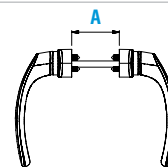

Espelho para cilindro / Lock shield for cylinder  
 Escudo para cilindro / Rosette pour cylindre

**Zamak e nylon reforçado**

Emb. 25un. gr/emb. 625 grs

**Vergalhões / Squares  
 Cuadrillos / Barreu**

Ref.	A (mm)	Vergalhão ☑
<b>605T</b>	Max. 55	1/4"x80
<b>605E</b>	Max. 65	8x100

+ opções na pág. 126  
 + options pag.126  
 + opciones pag.126  
 + Options pag.126

**EMBALAGEM**

Caixa com 6 pares. 2490 grs.

**MATERIAIS**

Alumínio e zamak

**FIXAÇÃO**

Parafusos (incluídos)

**ACABAMENTO**