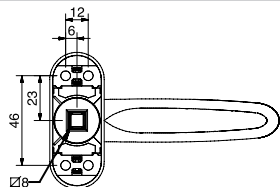

Muleta com mola de recuperação  
**Spring-loaded** handle for doors  
 Manilla con muelle de recuperación  
 Bequille avec ressort de récupération pour portes

LINHA GLOBAL

605T

ALPHA

Mod. Dep.

**Cod 33042**

Espelho para cilindro / Lock shield for cylinder  
 Escudo para cilindro / Rosette pour cylindre

**Zamak e nylon reforçado**

Emb. 25un. gr/emb. 625 grs

**Vergalhões / Squares  
 Cuadrillos / Barreu**

Ref.	A (mm)	Vergalhão ☑
<b>605T</b>	Max. 55	1/4"x80
<b>605E</b>	Max. 65	8x100