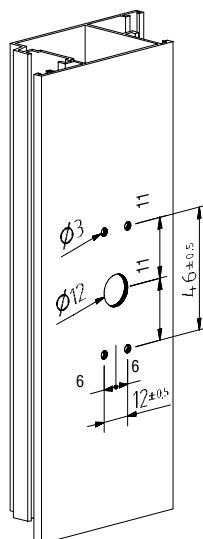

Muleta com mola de recuperação  
**Spring-loaded** handle for doors  
 Manilla con muelle de recuperación  
 Bequille avec ressort de récupération pour portes

LINHA GLOBAL

605T

ALPHA

Mod. Dep.

**Cod 33042**

Espelho para cilindro / Lock shield for cylinder  
 Escudo para cilindro / Rosette pour cylindre

**Zamak e nylon reforçado**

Emb. 25un. gr/emb. 625 grs

**Vergalhões / Squares  
 Cuadrillos / Barreu**

Ref.	A (mm)	Vergalhão ☑
<b>605T</b>	Max. 55	1/4"x80
<b>605E</b>	Max. 65	8x100

+ opções na pág. 126  
 + options pag.126  
 + opciones pag.126  
 + Options pag.126

**EMBALAGEM**

Caixa com 6 pares. 2490 grs.

**MATERIAIS**

Alumínio e zamak

**FIXAÇÃO**

Parafusos (incluídos)

**ACABAMENTO**