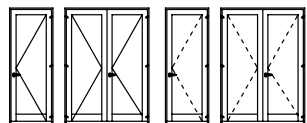

Muleta com mola de recuperação
Spring-loaded handle for doors
Manilla con muelle de recuperación
Bequille avec ressort de récupération pour portes

LINHA GLOBAL

605T

ALPHA

Mod. Dep.

Cod 33042

Espelho para cilindro / Lock shield for cylinder
Escudo para cilindro / Rosette pour cylindre

Zamak e nylon reforçado

Emb. 25un. gr/emb. 625 grs

**Vergalhões / Squares
Cuadrillos / Barreu**

Ref.	A (mm)	Vergalhão ☑
605T	Max. 55	1/4"x80
605E	Max. 65	8x100

+ opções na pág. 126
+ options pag.126
+ opciones pag.126
+ Options pag.126

EMBALAGEM

Caixa com 6 pares. 2490 grs.

MATERIAIS

Alumínio e zamak

FIXAÇÃO

Parafusos (incluídos)

ACABAMENTO

Lacado

NORMAS

EN 1670

OBSERVAÇÕES

Par de muletas com mola de recuperação para portas

PACKAGING

Box with 6 pairs. 2490 grs

MATERIALS

Aluminium and zamak

FIXING

Screws (included)

FINISHING

Powder painting

STANDARD

EN 1670

COMMENTS

Double spring-loaded handle for doors

EMPAQUETADO

Caja con 6 juegos. 2490 grs.

MATERIALES

Aluminio y zamak

FIJACIÓN

Tornillos (incluidos)

ACABADOS

Lacado

NORMAS

EN 1670

OBSERVACIONES

Manilla con muelle de recuperación para puertas

EMBALLAGE

Boîte avec 6 pairs. 2490 grs.

MATÉRIELS

Aluminium et zamak

FIXATION

Vis (compris)

FINITIONS

Laqué

NORMATIF

EN 1670

OBSERVATIONS

Béquille aux pairs