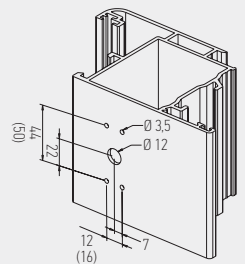

9570

9580

MULETA C/ MOLA RECUPERAÇÃO SPRING-LOADED HANDLE FOR DOORS MANILLA C/ MUELLE DE RECUPERACIÓN BÉQUILLE AVEC RESORT DE RAPPEL POUR PORTES

9570

9580

EMBALAGEM - PACKAGING
EMPAQUETADO - EMBALLAGE

12 pares por caixa
12 pairs per box
12 pares por caja
12 paires par boîte