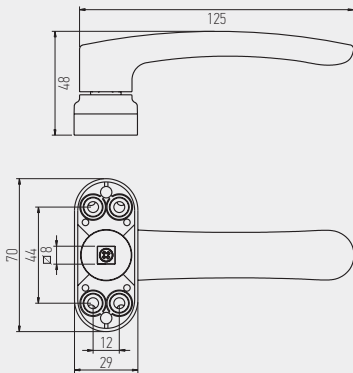

9570

9580

MULETA C/ MOLA RECUPERAÇÃO SPRING-LOADED HANDLE FOR DOORS MANILLA C/ MUELLE DE RECUPERACIÓN BÉQUILLE AVEC RESORT DE RAPPEL POUR PORTES

9570

9580

EMBALAGEM - PACKAGING
EMPAQUETADO - EMBALLAGE

12 pares por caixa
12 pairs per box
12 pares por caja
12 paires par boîte