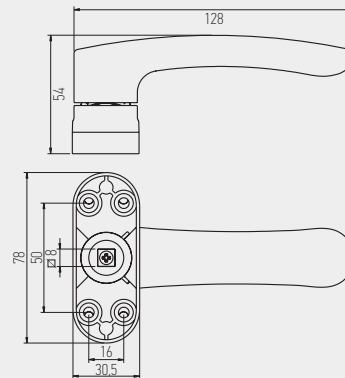

9570

9580

MULETA C/ MOLA RECUPERAÇÃO SPRING-LOADED HANDLE FOR DOORS MANILLA C/ MUELLE DE RECUPERACIÓN BÉQUILLE AVEC RESORT DE RAPPEL POUR PORTES

9570

9580

EMBALAGEM - PACKAGING
EMPAQUETADO - EMBALLAGE

12 pares por caixa
12 pairs per box
12 pares por caja
12 paires par boîte