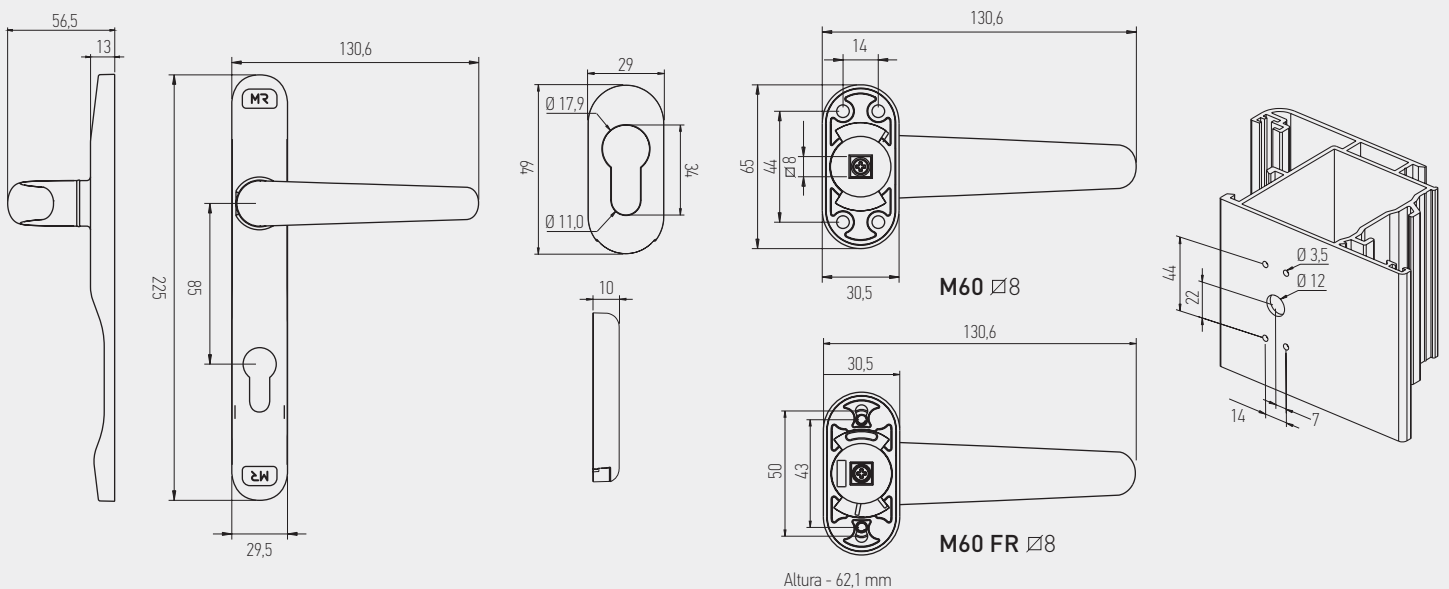

**M63**  $\varnothing 8$

**M69**

**M60**  $\varnothing 8$   
**M60 FR**  $\varnothing 8$

MULETA C/ MOLA RECUPERAÇÃO SPRING-LOADED HANDLE FOR DOORS MANILLA C/ MUELLE DE RECUPERACIÓN BEQUILLE AVEC RESORT DE RAPPEL POUR PORTES

EMBALAGEM - PACKAGING  
EMPAQUETADO - EMBALLAGE

**12 pares por caixa**  
12 pairs per box  
12 pares por caja  
12 paires par boîte

MATERIAIS - MATERIALS  
MATERIALES - MATERIAUX

**alumínio - zamak - inox**  
aluminium - zamak - stainless steel  
aluminio - zamak - acero inox  
aluminium - zamak - inox