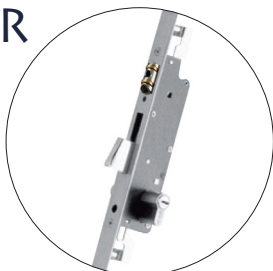

FECHADURAS

FECHADURAS MULTIPONTO 3 PONTOS

CERRADURAS MULTIPUNTO 3 PUNTOS

3 POINTS LOCK

SERRURES 3 POINTS

7796

7796/A

7799/G

7799/R

A	B	C	D
25mm	37 mm	85 mm	22/24mm
30mm	42 mm	85/92 mm	22/24mm
35mm	47 mm	85/92 mm	22/24mm