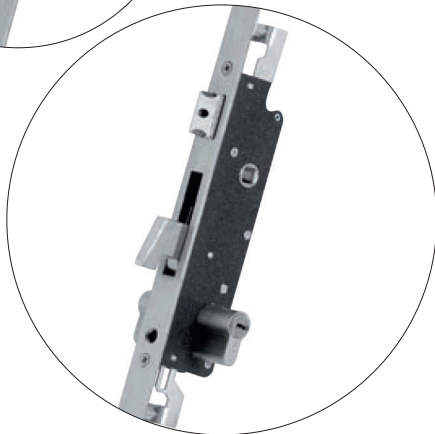

FECHADURAS

FECHADURAS MULTIPONTO 3 PONTOS

CERRADURAS MULTIPUNTO 3 PUNTOS

3 POINTS LOCK

SERRURES 3 POINTS

7796

7796/A

7799/G

7799/R

A	B	C	D
25mm	37 mm	85 mm	22/24mm
30mm	42 mm	85/92 mm	22/24mm
35mm	47 mm	85/92 mm	22/24mm