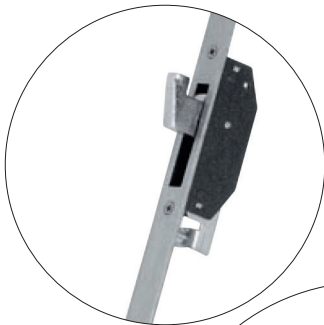

FECHADURAS

FECHADURAS MULTIPONTO 3 PONTOS

CERRADURAS MULTIPUNTO 3 PUNTOS

3 POINTS LOCK

SERRURES 3 POINTS

7796

7796/A

7799/G

7799/R

A	B	C	D
25mm	37 mm	85 mm	22/24mm
30mm	42 mm	85/92 mm	22/24mm
35mm	47 mm	85/92 mm	22/24mm