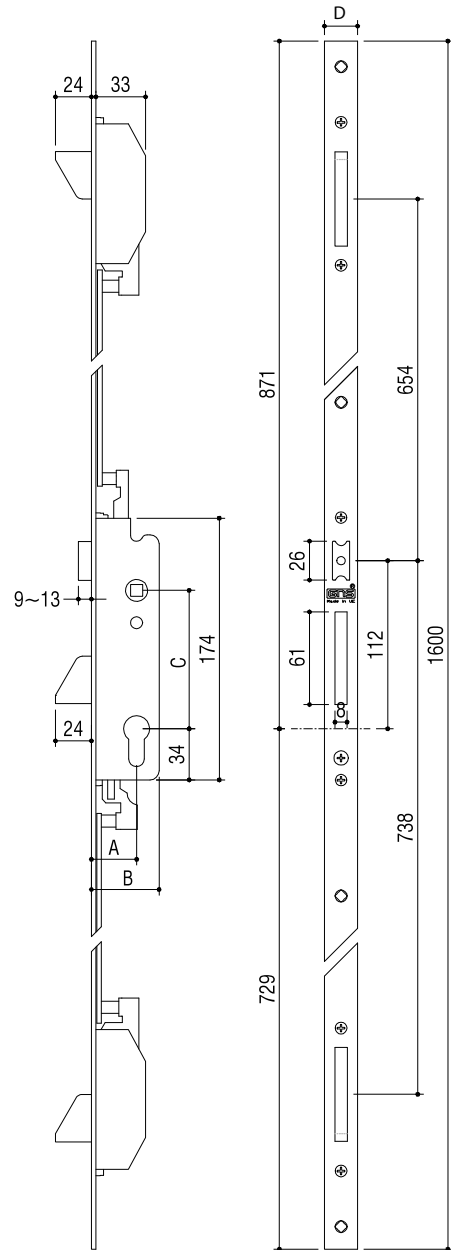

FECHADURAS

FECHADURAS MULTIPONTO 3 PONTOS

CERRADURAS MULTIPUNTO 3 PUNTOS

3 POINTS LOCK

SERRURES 3 POINTS

7796

7796/A

7799/G

7799/R

A	B	C	D
25mm	37 mm	85 mm	22/24mm
30mm	42 mm	85/92 mm	22/24mm
35mm	47 mm	85/92 mm	22/24mm