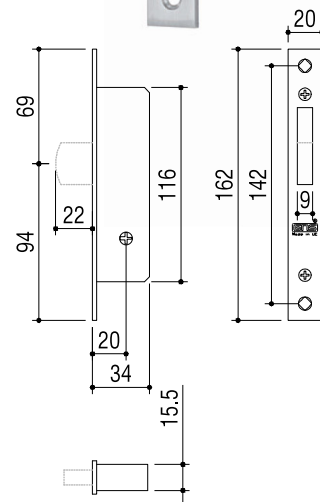

FECHADURAS FECHADURAS 1 PONTO

CERRADURAS 1 PUNTO
1 POINT LOCK
SERRURES 1 POINT

9795/S

- Fechadura de prumo para aluminio, lingua e gancho basculante.
Testa e chapa testa em inox.
- Cerradura de seguridad de 1 punto de cierre para carpinterías metálicas, con palanca basculante.
Frente y cerradero en inox.
- Mono point lock with dead bolt.
Stainless steel front and striker plates.
- Serrure 1 point pour profilés alu.
Pêne basculant crochet.
Têtière inox.

9795

9797/S

9797

*Incluem Cilindro
*Incluyen Cilindro
*Includes Cylinder
*Comprend Cylindre