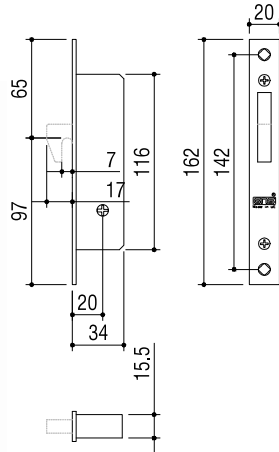

FECHADURAS FECHADURAS 1 PONTO

CERRADURAS 1 PUNTO
1 POINT LOCK
SERRURES 1 POINT

9795/S

- Fechadura de prumo para aluminio, lingua e gancho basculante.
Testa e chapa testa em inox.
- Cerradura de seguridad de 1 punto de cierre para carpinterías metálicas, con palanca basculante.
Frente y cerradero en inox.
- Mono point lock with dead bolt.
Stainless steel front and striker plates.
- Serrure 1 point pour profilés alu.
Pêne basculant crochet.
Têtière inox.

9795

9797/S

9797

*Incluem Cilindro
*Incluyen Cilindro
*Includes Cylinder
*Comprend Cylindre