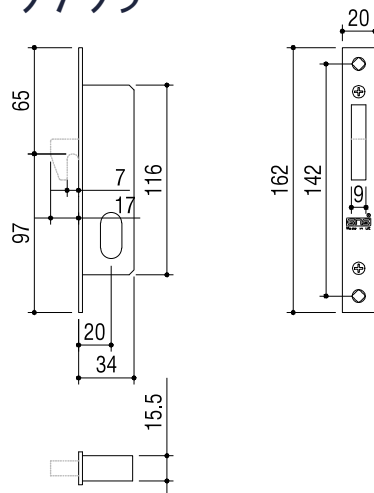

FECHADURAS FECHADURAS 1 PONTO

CERRADURAS 1 PUNTO
1 POINT LOCK
SERRURES 1 POINT

9795/S

- Fechadura de prumo para aluminio, lingua e gancho basculante.
Testa e chapa testa em inox.
- Cerradura de seguridad de 1 punto de cierre para carpinterías metálicas, con palanca basculante.
Frente y cerradero en inox.
- Mono point lock with dead bolt.
Stainless steel front and striker plates.
- Serrure 1 point pour profilés alu.
Pêne basculant crochet.
Têtière inox.

9795

9797/S

9797

*Incluem Cilindro
*Incluyen Cilindro
*Includes Cylinder
*Comprend Cylindre