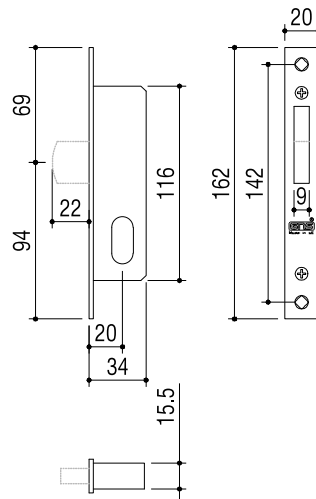

FECHADURAS FECHADURAS 1 PONTO

CERRADURAS 1 PUNTO
1 POINT LOCK
SERRURES 1 POINT

9795/S

- Fechadura de prumo para aluminio, lingua e gancho basculante.
Testa e chapa testa em inox.
- Cerradura de seguridad de 1 punto de cierre para carpinterías metálicas, con palanca basculante.
Frente y cerradero en inox.
- Mono point lock with dead bolt.
Stainless steel front and striker plates.
- Serrure 1 point pour profilés alu.
Pêne basculant crochet.
Têtière inox.

9795

9797/S

9797

*Incluem Cilindro
*Incluyen Cilindro
*Includes Cylinder
*Comprend Cylindre